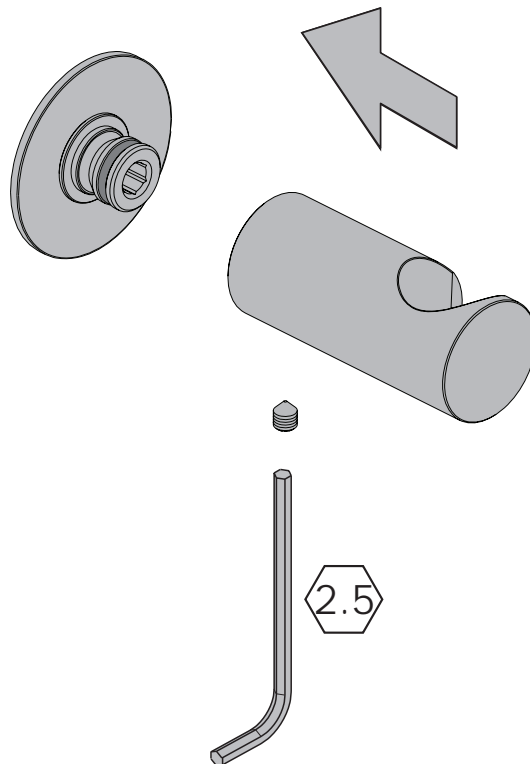

GIRO_SCHIZZO / GIRO_INTENSO
design GI-RA

antoniolupi

MADE IN ITALY

1. chiusura integrata di sicurezza - integrated safety lock - integriertes Sicherheitsschloss
serrure de sécurité intégrée - cerradura de seguridad integrada - овшроенный предохранитель

Giro_Schizzo

Giro_Intenso

IMPORTANTE

Per la pulizia consultare la scheda tecnica scaricabile dal nostro sito www.antoniolupi.it

IMPORTANT

For cleaning consult the technical data sheet downloadable from our website www.antoniolupi.it