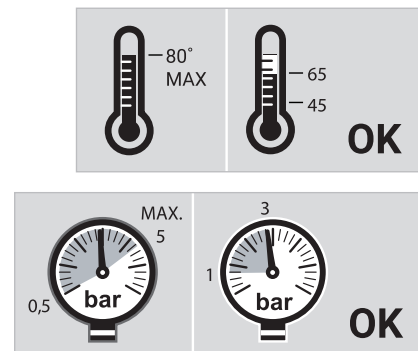

GIRO_SCHIZZO / GIRO_INTENSO
design GI-RA

antoniolupi

MADE IN ITALY

1. chiusura integrata di sicurezza - integrated safety lock - integriertes Sicherheitsschloss
serrure de sécurité intégrée - cerradura de seguridad integrada - овшроенный предохранитель