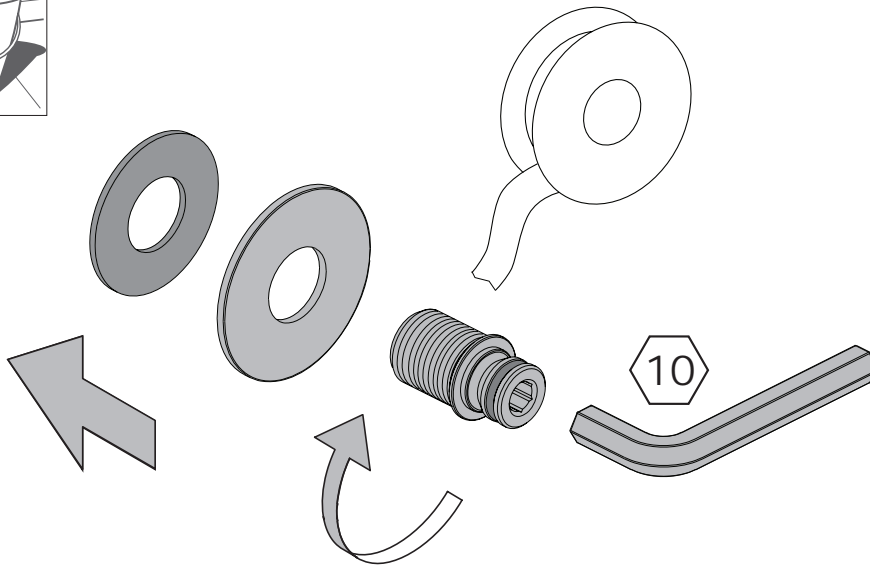

GIRO_SCHIZZO / GIRO_INTENSO
design GI-RA

antoniolupi

MADE IN ITALY

1. chiusura integrata di sicurezza - integrated safety lock - integriertes Sicherheitsschloss
serrure de sécurité intégrée - cerradura de seguridad integrada - овшроенный предохранитель

Giro_Schizzo

Giro_Intenso

IMPORTANTE

Per la pulizia consultare la scheda tecnica scaricabile dal nostro sito www.antoniolupi.it

IMPORTANT

For cleaning consult the technical data sheet downloadable from our website www.antoniolupi.it