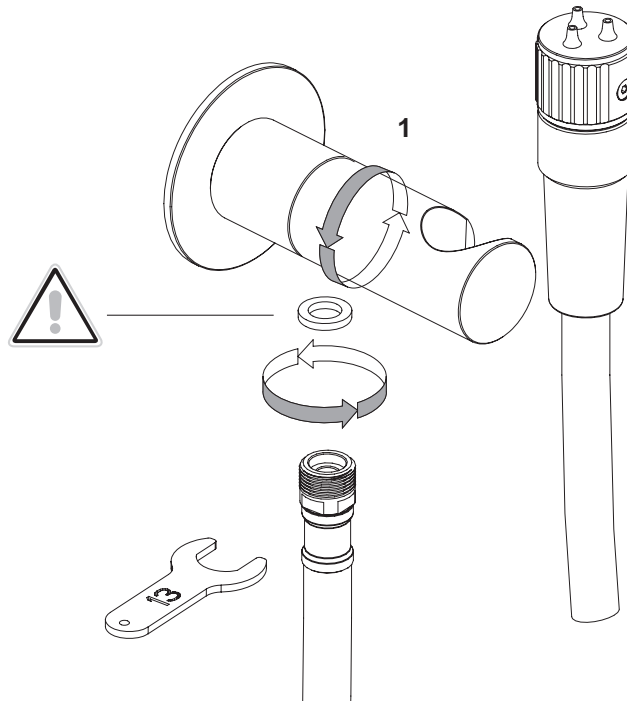

GIRO_SCHIZZO / GIRO_INTENSO
design GI-RA

antoniolupi

MADE IN ITALY

1. chiusura integrata di sicurezza - integrated safety lock - integriertes Sicherheitsschloss
serrure de sécurité intégrée - cerradura de seguridad integrada - овшроенный предохранитель