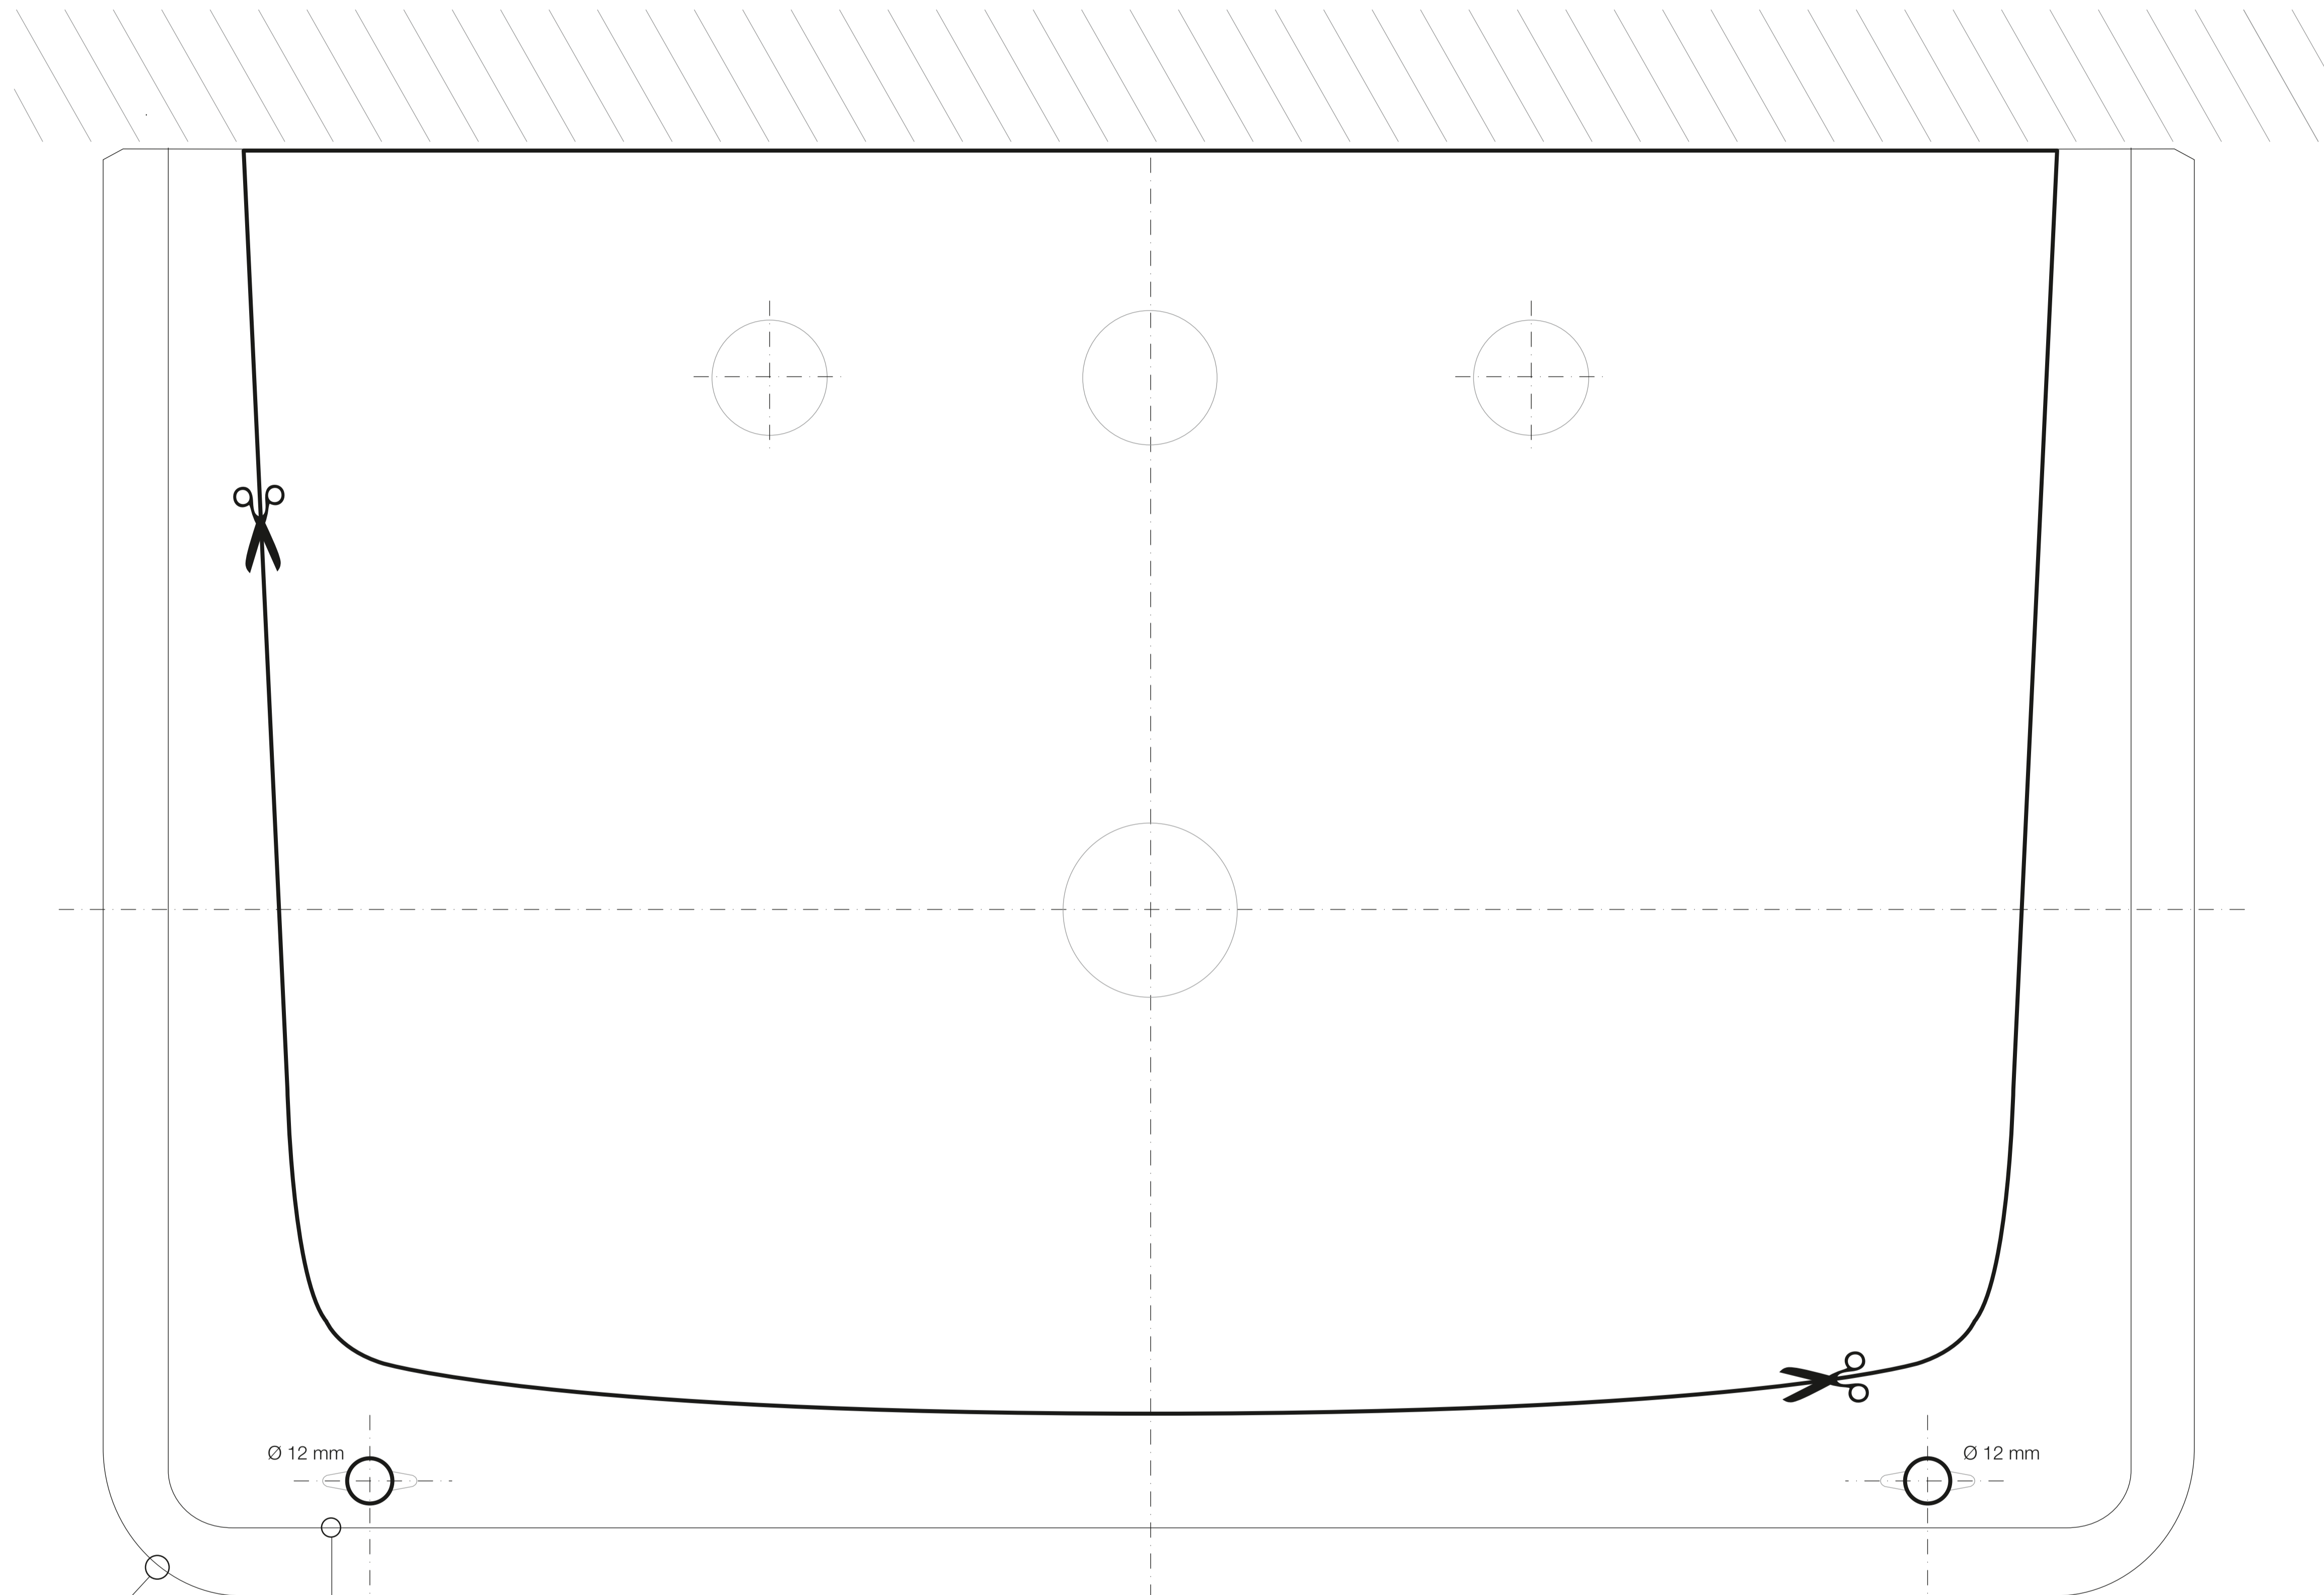

LAUFEN

Laufen Bathrooms AG
Wahlenstrasse 46
CH-4242 Laufen, Switzerland
www.laufen.com

DE/FR/IT/EN/ES/NL/CS/LT/PL/HU/RU/BG

27/06/11 8.9896.3.000.000.1 KFA