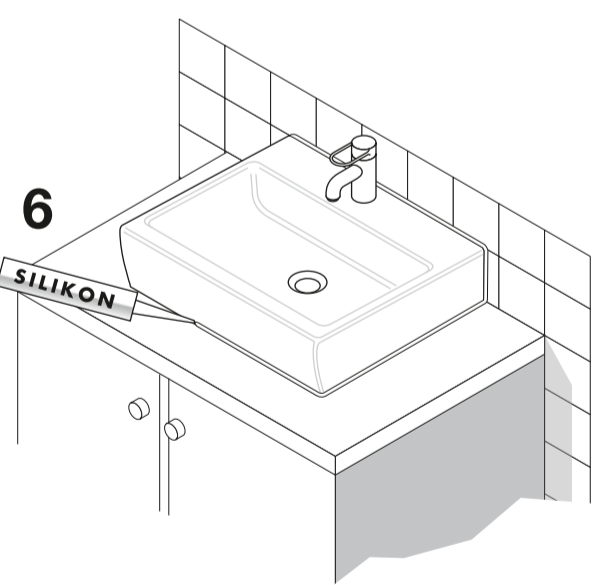

LAUFEN

Laufen Pro

8.1795.8

Waschtisch Unterseite geschliffen
Paroi inférieure du lavabo polie
Lavabo con superficie inferiore levigata
Washbasin undersurface ground
Lijar parte inferior del lavabo
Onderkant wastafel geschuurd
Drez s broušenou spodni stranou
Šlifuota plovimo paviršaus apatinė dalis
Dolna strona umywalki wygładzona
Mosdóasztal alsó oldala csiszolt
Умывальник со шлифованной нижней стороной
Умивальник с шлайфана долна страна

8.9896.3

Schablone
Gabarit
Sagoma
Template
Plantilla
Sjabloon
Šablona
Šablonas
Szablon
Sablon
Лекало
Шаблон