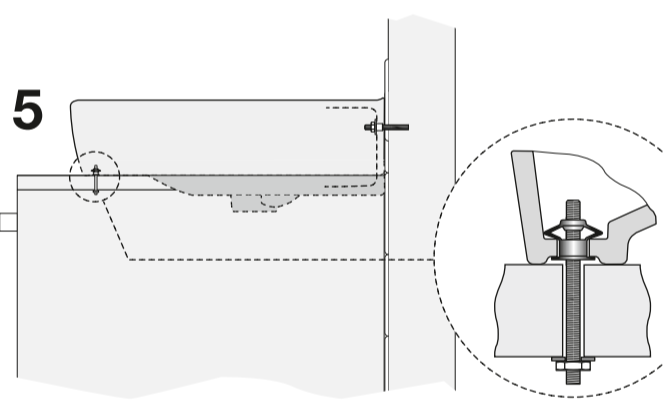

LAUFEN

Laufen Pro

8.1795.8

Waschtisch Unterseite geschliffen
Paroi inférieure du lavabo polie
Lavabo con superficie inferiore levigata
Washbasin undersurface ground
Lijar parte inferior del lavabo
Onderkant wastafel geschuurd
Drez s broušenou spodni stranou
Šlifuota plovimo paviršaus apatinė dalis
Dolna strona umywalki wygładzona
Mosdóasztal alsó oldala csiszolt
Умывальник со шлифованной нижней стороной
Умивальник с шлайфана долна страна

8.9896.3

Schablone
Gabarit
Sagoma
Template
Plantilla
Sjabloon
Šablona
Šablonas
Szablon
Sablon
Лекало
Шаблон