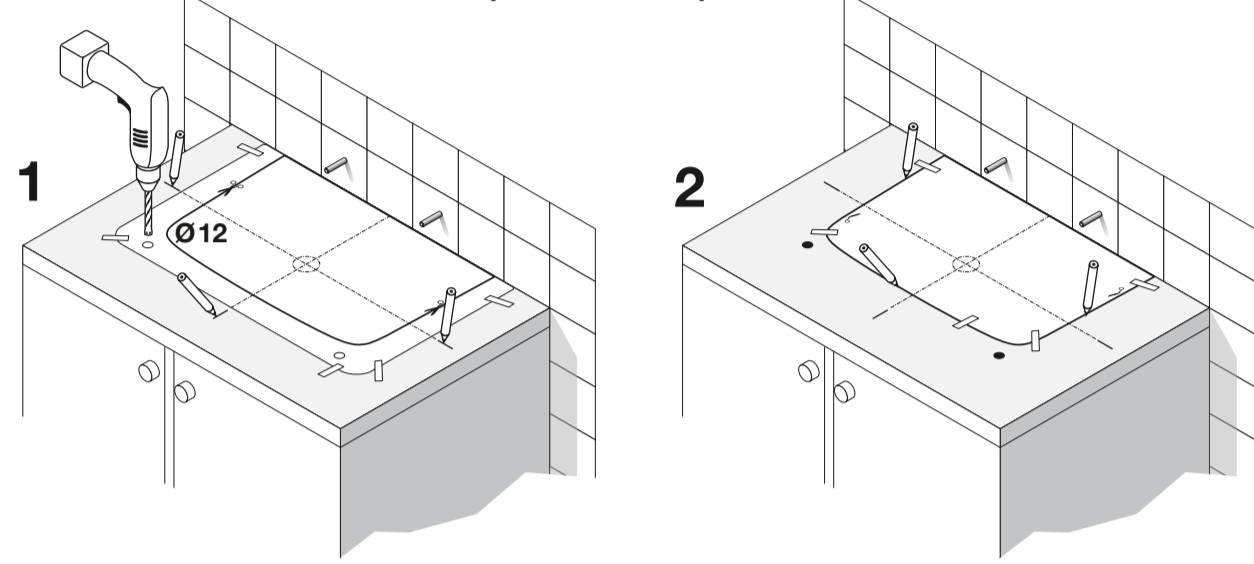

LAUFEN

Laufen Pro

8.1795.8

Waschtisch Unterseite geschliffen
Paroi inférieure du lavabo polie
Lavabo con superficie inferiore levigata
Washbasin undersurface ground
Lijar parte inferior del lavabo
Onderkant wastafel geschuurd
Drez s broušenou spodni stranou
Šlifuota plovimo paviršaus apatinė dalis
Dolna strona umywalki wygładzona
Mosdóasztal alsó oldala csiszolt
Умывальник со шлифованной нижней стороной
Умивальник с шлайфана долна страна

8.9896.3

Schablone
Gabarit
Sagoma
Template
Plantilla
Sjabloon
Šablona
Šablonas
Szablon
Sablon
Лекало
Шаблон