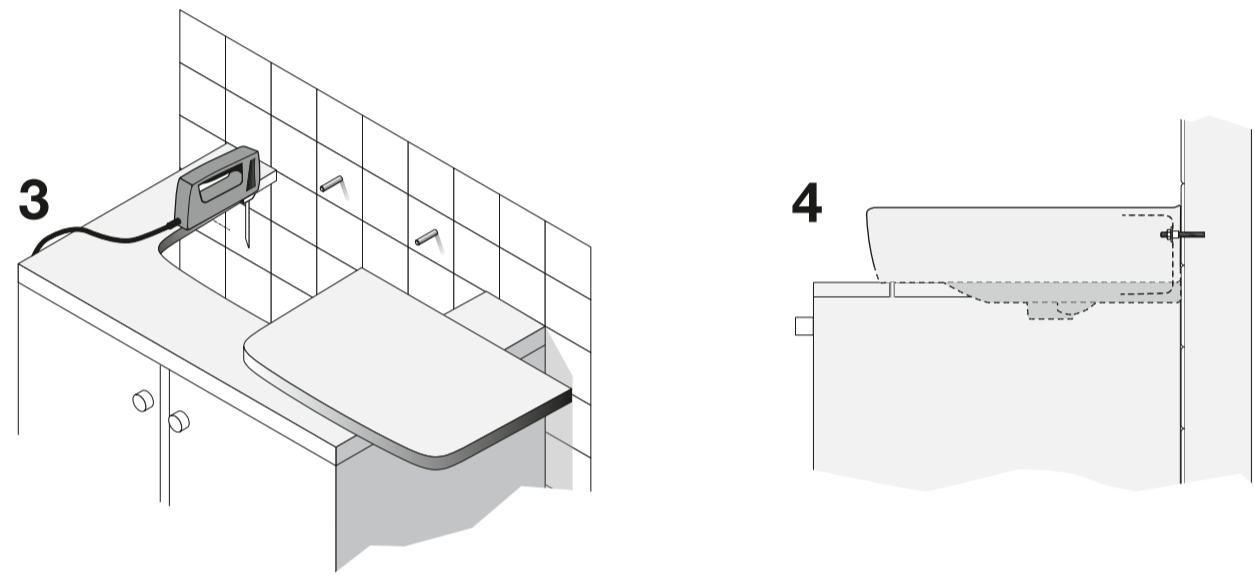

LAUFEN

Laufen Pro

8.1795.8

Waschtisch Unterseite geschliffen
Paroi inférieure du lavabo polie
Lavabo con superficie inferiore levigata
Washbasin undersurface ground
Lijar parte inferior del lavabo
Onderkant wastafel geschuurd
Drez s broušenou spodni stranou
Šlifuota plovimo paviršaus apatinė dalis
Dolna strona umywalki wygładzona
Mosdóasztal alsó oldala csiszolt
Умывальник со шлифованной нижней стороной
Умивальник с шлайфана долна страна

8.9896.3

Schablone
Gabarit
Sagoma
Template
Plantilla
Sjabloon
Šablona
Šablonas
Szablon
Sablon
Лекало
Шаблон