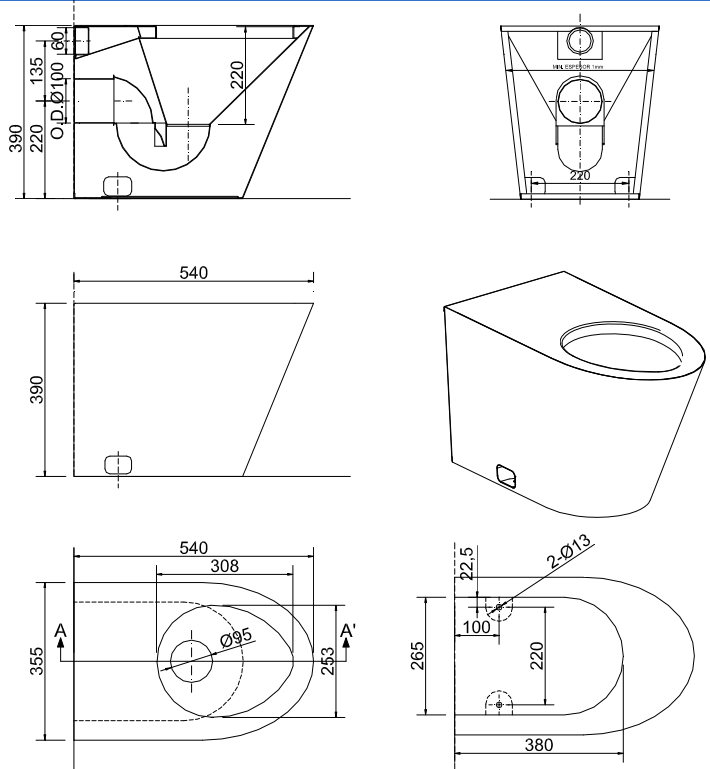

**Технические характеристики**

- Изготовлен из нержавеющей стали AISI 304 толщиной 1,2 мм.
  - Размеры: 390 мм х 355 мм х 540 мм.
  - Присоединение для воды Ø 60 мм и дренажная труба Ø 100 мм.
- Сиденье в комплект не входят  
5000AR - сиденье из МДФ, 15029 - из нержавеющей стали

**Технические характеристики**

Размеры в мм

**Краткое описание**

Унитаз с горизонтальным выходом NOFER, из нержавеющей стали AISI 304. Размеры: 390 мм х 355 мм х 540 мм. Присоединение воды Ø 60 мм и дренажная труба Ø 100 мм.