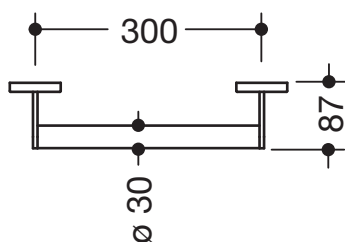

Abmessungen in mm

Oberflächen/Farben

Die Farbe AY läuft zum 31.03.2023 aus

Alternative Oberflächen

Technische Änderungen vorbehalten, 29.03.2022

HEWI Heinrich Wilke GmbH
Postfach 1260
D-34442 Bad Arolsen

Telefon: +49 5691 82-0
Telefax: +49 5691 82-319

info@hewi.de
www.hewi.com