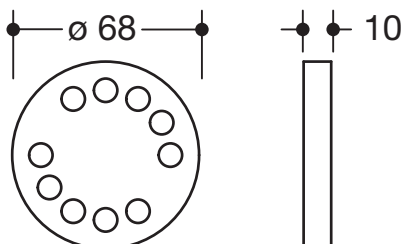

### Ausgleichsscheibe 510640

- aus Edelstahl, matt geschliffen
- für die Stangensysteme 900 (Edelstahl) und 805 Classic
- zum Ausgleich eines Fliesenversatzes
- Durchmesser: 68 mm
- Materialstärke: 10 mm

#### Abmessungen in mm