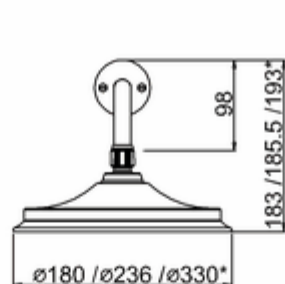

## ДУШЕВАЯ СТОЙКА С ВНЕШНИМ ТЕРМОСТАТОМ AF15 С ДУШЕВОЙ НАСАДКОЙ 6"

**AF15** Душевой комплект Avon внешний, с 1 выпуском, цвет Хром  
(без душ.насадки)  
**V16** Душевая насадка 6"

\* Three options of shower heads  
(6 inch, 9 inch and 12 inch)