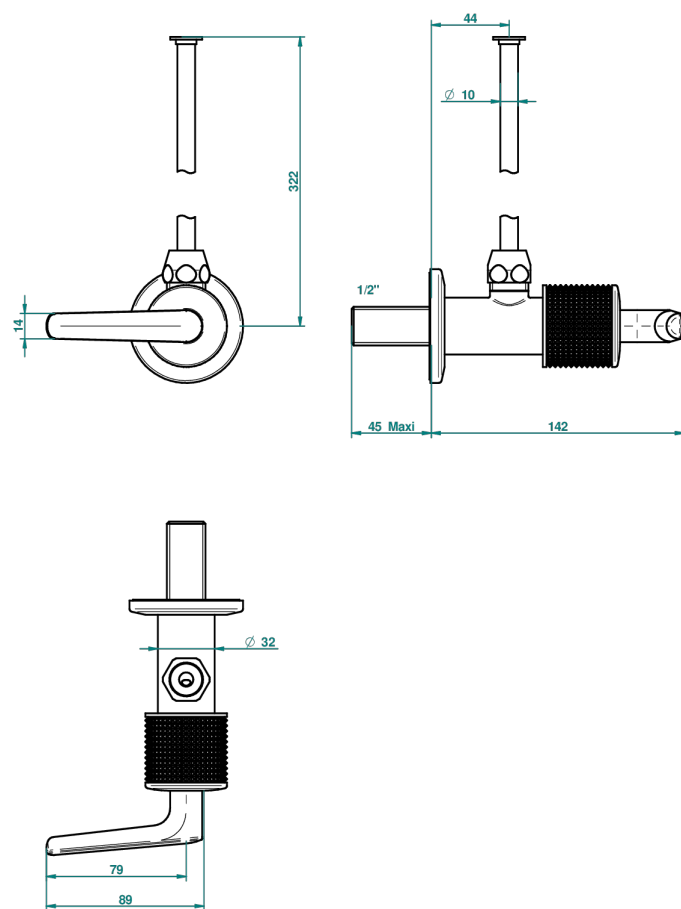

SYSTEM METAL DIAMANT С РУКОЯТКАМИ

G9D-181/S

Кран запорный 1/2" стильный регулируемый с 30 см трубкой

THG[®]
PARIS

66491

29/03/2018

ХАРАКТЕРИСТИКИ

- System métal diamant с ручьятками
- Кран запорный 1/2" стильный регулируемый с 30 см трубкой