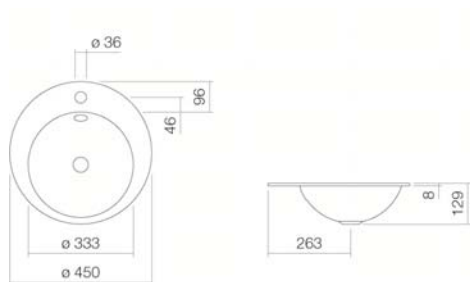

Indicazioni per la rubinetteria

Rubinetteria con erogazione perpendicolare alla bocca (angolo di direzione 90°)
e con l'areatore anticalcare inserito garantisce una caduta ottimale dell'acqua
nel bacino del lavabo.