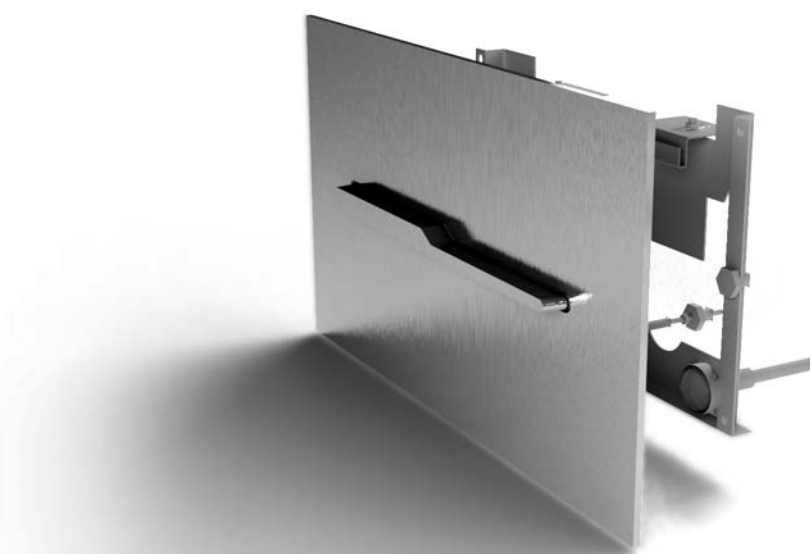

antoniolupi

MANUALE DI INSTALLAZIONE PLACCA ONDA *ASSEMBLY INSTRUCTIONS FOR ART. ONDA*

ATTENZIONE!!!

Si declina ogni responsabilità relativa ad eventuali inesattezze contenute in queste istruzioni dovute ad errori di trascrizione.

L'Antonio Lupi Design S.p.A. fornisce di corredo viti e tasselli, ma l'installatore dovrà controllare che siano adatti al tipo di parete.

Non ci riterremo pertanto responsabili di eventuali danni dovuti al montaggio. Non è un gioco per bambini.

Si invita la clientela a controllare il materiale ricevuto prima del montaggio o della installazione.