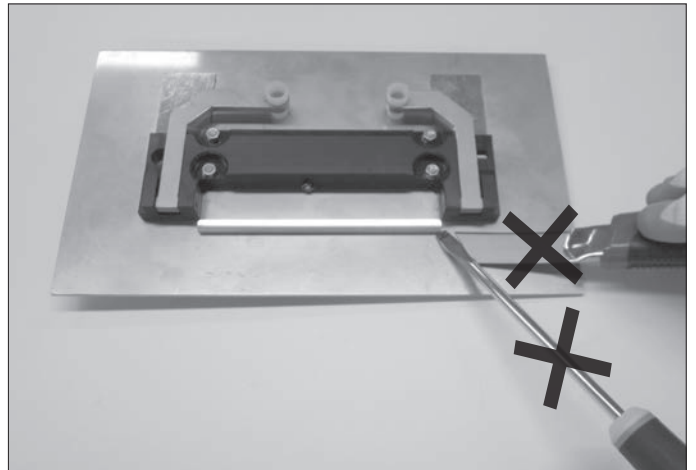

D

- 1 Placca WC | WC plate
- 2 Maschera di fissaggio alla cassetta | Tank fixing mask
- 3 Staffa di fissaggio regolabile | Adjustable mounting bracket
- 4 Blocchi magnetici - magnete permanente in neodmio kg 24 x2 |  
Magnetic blocks - permanent neodymium magnet kg 24 x2
- 5 Dadi di fissaggio maschera alla cassetta\*\* | Fixing nuts for tank mask\*\*
- 6 Dadi adattatori pulsantiera | Button adaptor nuts
- 7 Innesti adattatori pulsantiera | Button adaptor gaskets
- 8 Elementi distanziatori maschera\* | Distance elements for mask\*