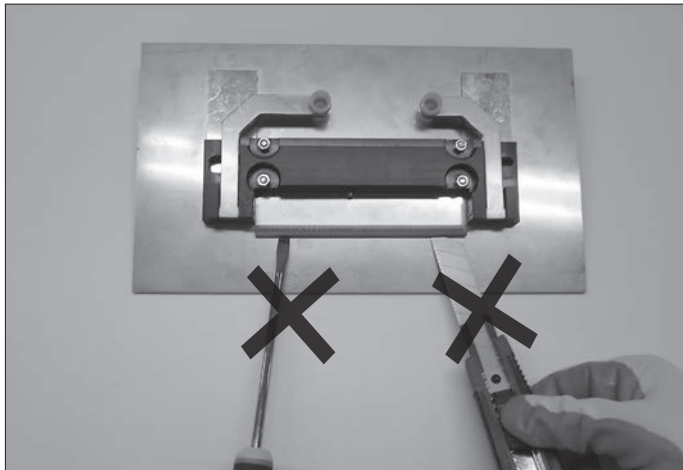

A

C

- 1 Placca WC | WC plate
- 2 Maschera di fissaggio alla cassetta | Tank fixing mask
- 3 Staffa di fissaggio regolabile | Adjustable mounting bracket
- 4 Blocchi magnetici - magnete permanente in neodmio kg 24 x2 |
  Magnetic blocks - permanent neodymium magnet kg 24 x2
- 5 Dadi di fissaggio maschera alla cassetta** | Fixing nuts for tank mask**
- 6 Dadi adattatori pulsantiera | Button adaptor nuts
- 7 Innesti adattatori pulsantiera | Button adaptor gaskets
- 8 Elementi distanziatori maschera* | Distance elements for mask*

*solo per cassetta mod. UP320

**Only for tank mod. UP320 - SIGMA 8

**Solo per cassetta mod. UP720 per il modello UP320 utilizzare le viti in dotazione

**Only for tank mod. UP720 for the model UP320 use the screws provided

La Placca wc mod. Onda è compatibile con le cassette ad incasso Geberit modello UP320 - UP720 - SIGMA 8

The flush plate art. Onda is compatible with encased toilet cisterns of the company Geberit in the UP320 - UP720 - SIGMA 8