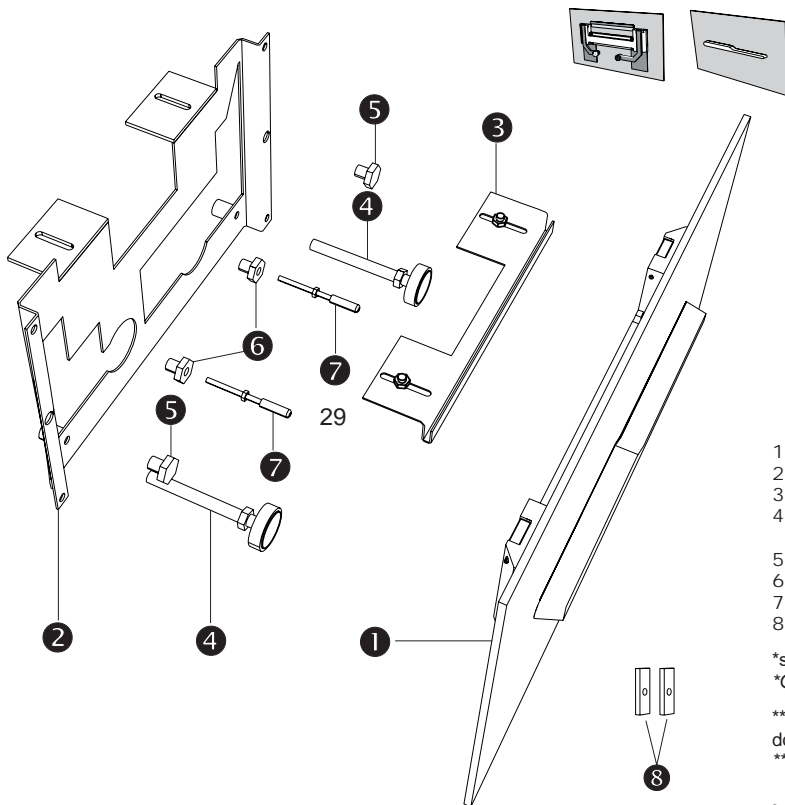

32

33

34

35

36

A

B

C

D

- 1 Placca WC | WC plate
- 2 Maschera di fissaggio alla cassetta | Tank fixing mask
- 3 Staffa di fissaggio regolabile | Adjustable mounting bracket
- 4 Blocchi magnetici - magnete permanente in neodmio kg 24 x2 |  
Magnetic blocks - permanent neodymium magnet kg 24 x2
- 5 Dadi di fissaggio maschera alla cassetta\*\* | Fixing nuts for tank mask\*\*
- 6 Dadi adattatori pulsantiera | Button adaptor nuts
- 7 Innesti adattatori pulsantiera | Button adaptor gaskets
- 8 Elementi distanziatori maschera\* | Distance elements for mask\*