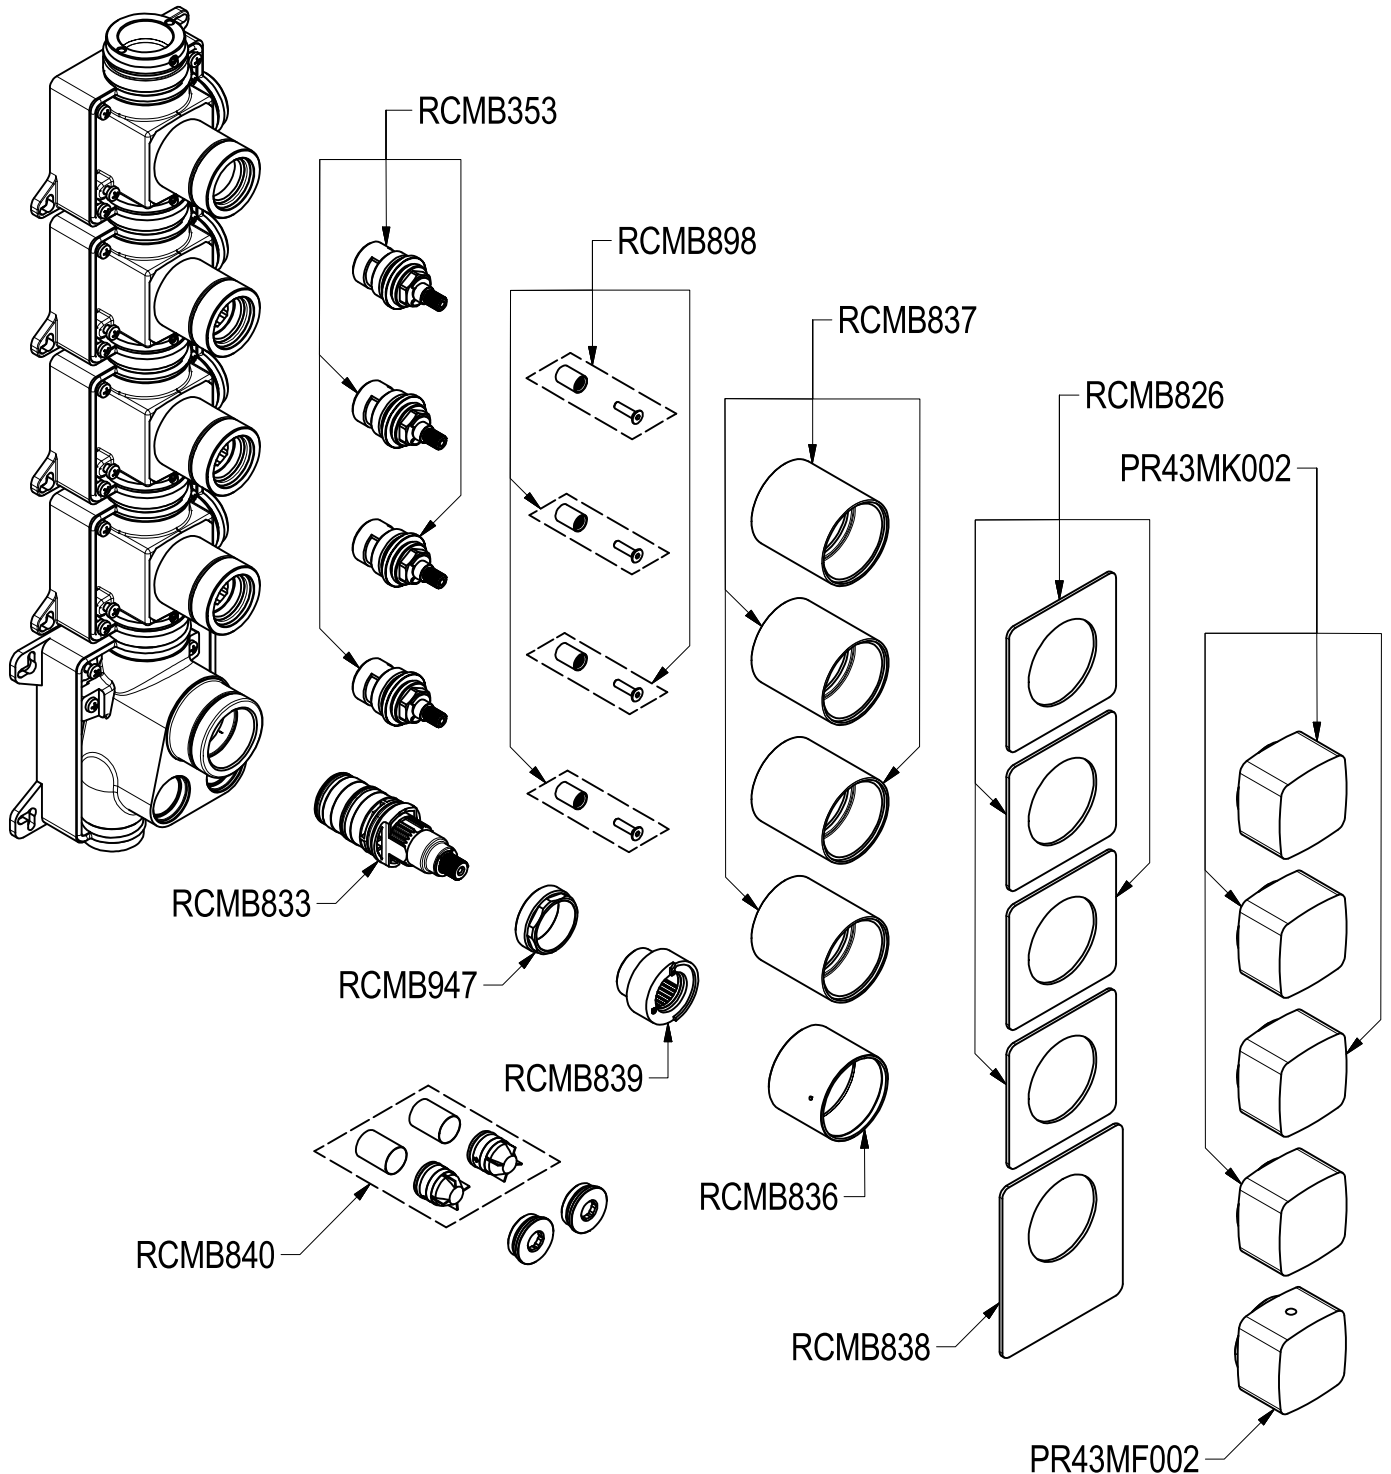

SCHEDA TECNICA / TECHNICAL DATA

RUBINETTERIE RITMONIO S.R.L. si riserva tutti i diritti connessi con il presente documento e con l'oggetto o la materia ivi rappresentati con divieto di riprodurlo, utilizzarlo o renderlo accessibile a terzi in assenza di previa autorizzazione. Disegno CAD non modificabile a mano

RUBINETTERIE RITMONIO S.R.L. will claim all rights related to the present document and with the object or subject represented therein with the prohibition of reproduction, use or disclosure to third parties without previous permission. The Cad plan is not alterable by hand

SERIE	HAPTIC	CODICE	PR43HH201	DATA EMISSIONE	20/02/19
DENOMINAZIONE	Miscelatore termostatico ad incasso Built-in thermostatic mixer			REVISIONE	/