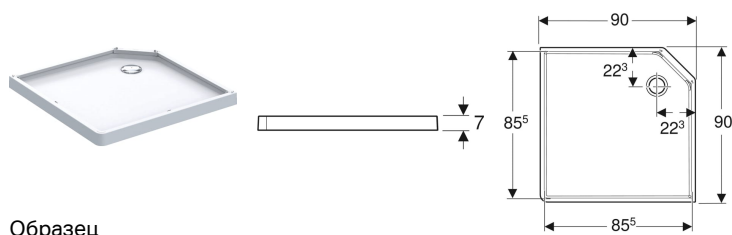

## Прямоугольный душевой поддон Porsgrund Showerama 10-5

Образец

### Цели применения

- Для монтажа с душевой кабиной Showerama 10-5

### Заказать дополнительно

- Передний элемент
- Задний элемент

- Прямоугольная
- Сливное отверстие  $\varnothing$  90 мм
- Внутренняя высота 5 см

### Технические характеристики

Материал | Структура натурального камня

- 4 ножки, регулируются по высоте

- Душевые стойки

Арт. №	Цвет / поверхность	L	L1	B	B1	H
558.405.00.1	Белый / Глянцевый	90 см	85.5 см	90 см	85.5 см	7 см