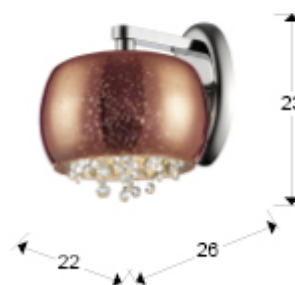

Caelum 618716

Настенные светильники

Бра с 1 лампой из металла с покрытием "хром".
Плафон из зеркального дутого стекла медного цвета с декоративным рисунком "звёздная пыль", внутри подвески из гранёного стекла.

·This item includes 1 G9 LED 6W

ОБЩАЯ ИНФОРМАЦИЯ

Каталог: i31 Puminación
Страница: 82
Тип: Настенные светильники
Коллекция: Caelum

РАЗМЕРЫ

Размеры: ↔ 22,0 ↓ 23,0 ↗ 26,0 cm
Вес: 1,6 Kg

РАЗМЕРЫ УПАКОВКИ

Вес: 2,4 Kg
Объём: 0,0260m³
Размеры: ↔ 31,0 ↓ 27,0 ↗ 31,0 cm

ДОПОЛНИТЕЛЬНАЯ ИНФОРМАЦИЯ

Материал: Metal and glass
Покрытие: Chromed, shimmered copper, clear

Schuller.SL. 618716

 Esta luminaria es compatible con bombillas de las clases energéticas.
This luminaire is compatible with bulbs of the energy classes: