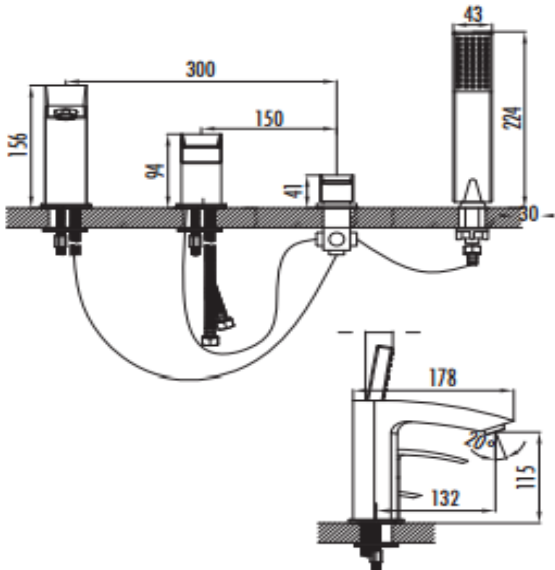

TEKNİK ÇİZİM

ÖZELLİKLER

Creavit önceden haber vermeksizin, ürünlerde ve teknik detaylarda değişiklik yapma hakkını saklı tutar. Renkler gerçekte olduğundan farklı görünebilir.

Kalite Yönetim Sistemi

Müşteri Memnuniyeti Belgesi

Çevre Yönetim Sistemi

İş Sağlığı ve Güvenliği Yönetim Sistemi

LGA

Alman Standartlarına Uygunluk Belgesi

kiwa

Hollanda Standartlarına Uygunluk Belgesi

GOST - R

Rusya Standartlarına Uygunluk Belgesi

UkrSEPRO

Ukrayna Standartlarına Uygunluk Belgesi

İsrail Standartlarına Uygunluk Belgesi

Nijerya Standartlarına Uygunluk Belgesi

Türk Standartlarına Uygunluk Belgesi