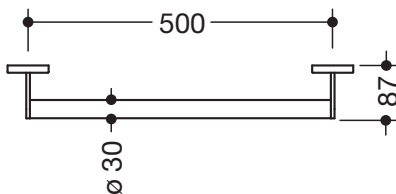

### Haltegriff 900.36.03260

- gerade Stange mit zur Wand ausgeführten Stützen und Rosetten
- Achsmaß 500 mm, 87 mm tief
- Stangendurchmesser 30 mm, Rohrstärke 2 mm, Rosettendurchmesser 70 mm
- aus hochwertigem Edelstahl, pulverbeschichtet in den HEWI Farben DX (Weiß tiefmatt), DC (Schwarz tiefmatt), AY (Hellgrau Perlglimmer tiefmatt) und SC (Dunkelgrau Perlglimmer tiefmatt)
- inklusive korrosionsfreiem und geprüfem HEWI Befestigungsmaterial zur Wandmontage sowie Dichtband zur Abdichtung der Bohrpunkte
- geeignet für alle HEWI Einhängesitze

### Abmessungen in mm