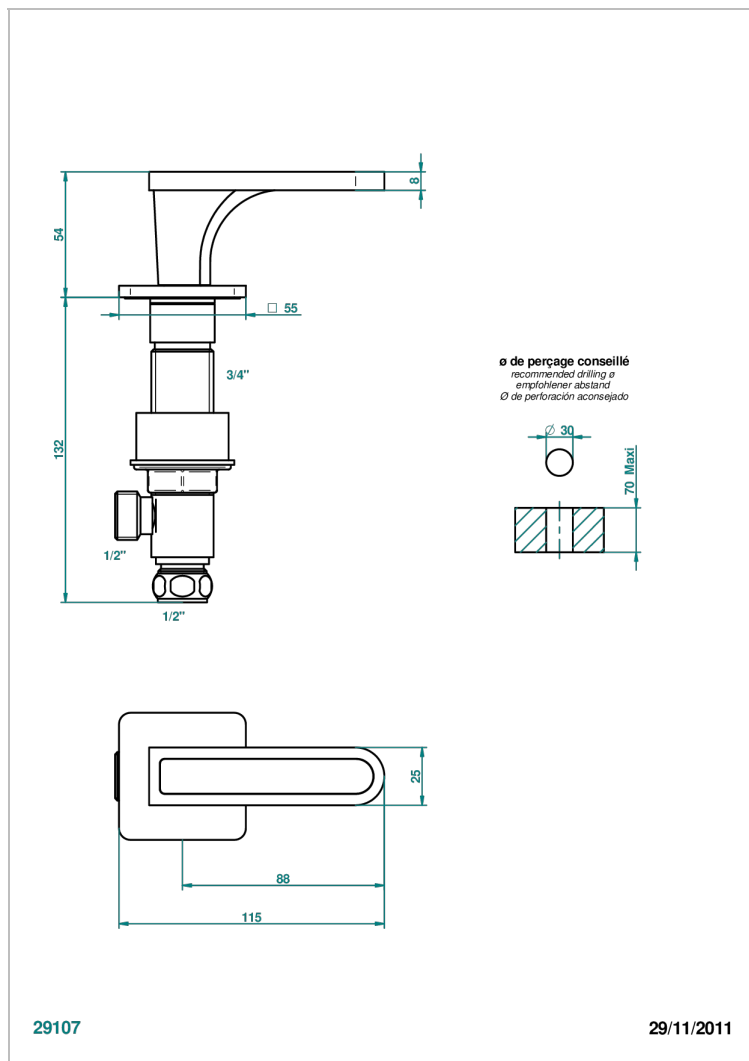

PROFIL С РУКОЯТКАМИ С ЧЕРНЫМ ОНИКСОМ

A6P-35/C

Вентиль 1/2" наобртный для холодной воды

THG[®]
PARIS

ХАРАКТЕРИСТИКИ

- Profil с рукоятками с чёрным ониксом
- Вентиль 1/2" наобртный для холодной воды

ДОСТУПНЫЕ ВАРИАНТЫ ПОКРЫТИЙ