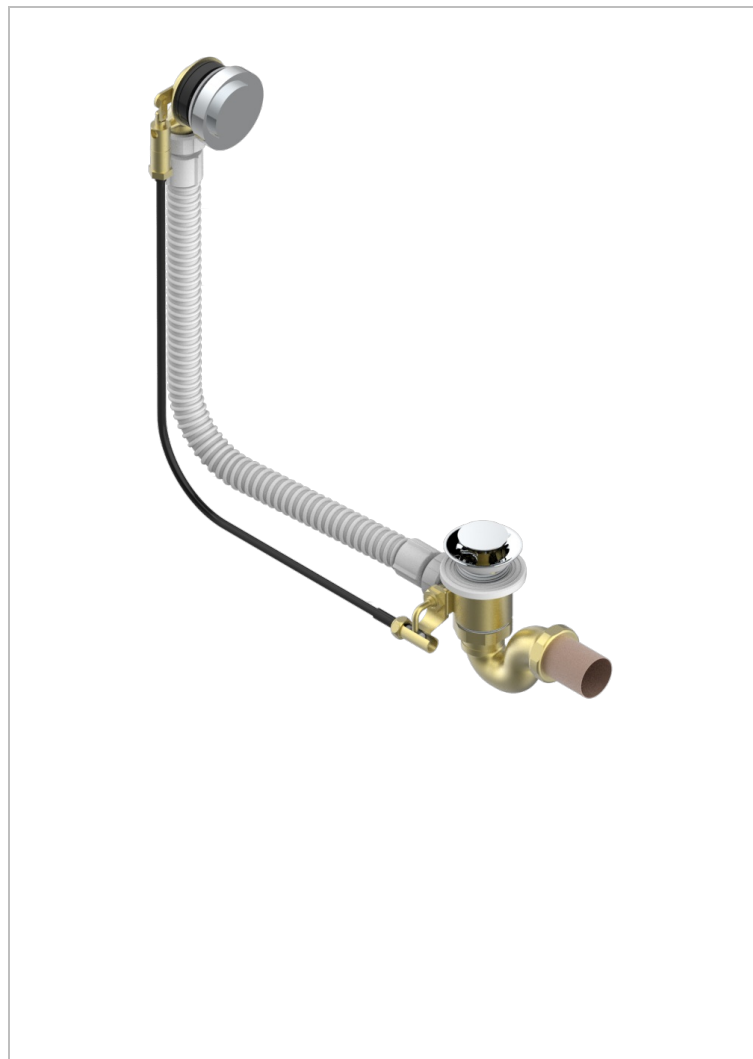

WEDDING

U8A-300/70

Автоматический донный клапан для ванны длина сифона 70 см

THG[®]
PARIS

ХАРАКТЕРИСТИКИ

- Wedding
- Автоматический донный клапан для ванны длина сифона 70 см

ДОСТУПНЫЕ ВАРИАНТЫ ПОКРЫТИЙ

Blush PVD - H62
Graphite PVD - H64
Matt Umber PVD - H67
Matt blush PVD - H60
Matt graphite PVD - H65
Umber PVD - H66

Аранья (чёрный никель) - D24
Бронза - D01
Золото - F01
Матовая красная старинная медь - H07
Матовое золото - F07
Матовое светлое золото - F31

Матовый никель - C01
Матовый хром - C02
Никель - B01
Покрытие PVD бронза - F33
Покрытие PVD золотистый цвет - H52
Покрытие PVD латунь - H49

Покрытие PVD матовая бронза - F34
Покрытие PVD матовая латунь - H50
Покрытие PVD матовый золотистый - H53
Покрытие PVD матовый никель - H56
Покрытие PVD никель - H55
Розовое золото - F27

Сатинированное золото - F03
Сатинированное светлое золото - F32
Сатинированный хром - C03
Светлое золото - F30
Серебро с родием - F18
Состаренный никель - H28