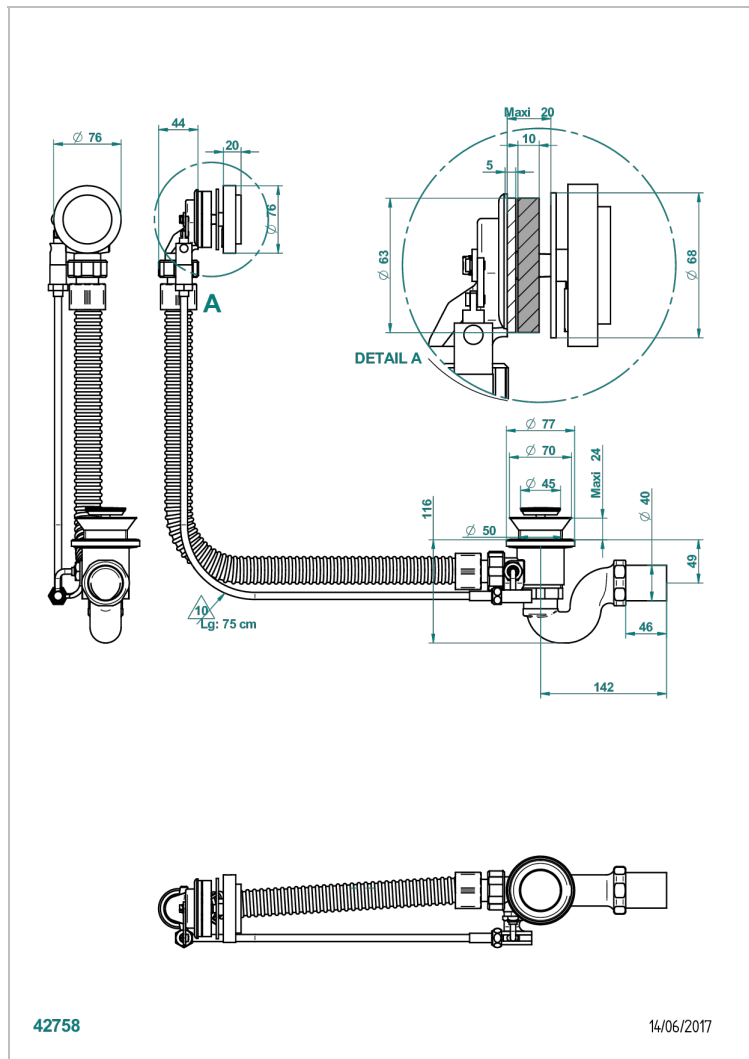

WEDDING

U8A-300/70

Автоматический донный клапан для ванны длина сифона 70 см

THG[®]
PARIS

ХАРАКТЕРИСТИКИ

- Wedding
- Автоматический донный клапан для ванны длина сифона 70 см

ДОСТУПНЫЕ ВАРИАНТЫ ПОКРЫТИЙ

Blush PVD - H62
Graphite PVD - H64
Matt Umber PVD - H67
Matt blush PVD - H60
Matt graphite PVD - H65
Umber PVD - H66

Аранья (чёрный никель) - D24
Бронза - D01
Золото - F01
Матовая красная старинная медь - H07
Матовое золото - F07
Матовое светлое золото - F31

Матовый никель - C01
Матовый хром - C02
Никель - B01
Покрытие PVD бронза - F33
Покрытие PVD золотистый цвет - H52
Покрытие PVD латунь - H49