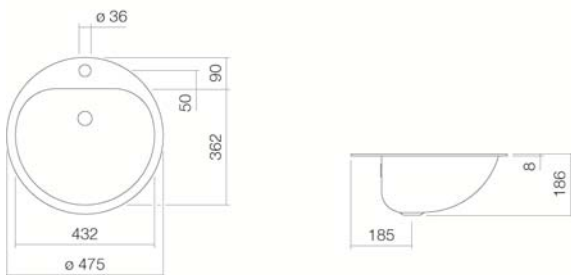

A[~]form

Technische overzicht

Inbouwwaskommen

EW 3

Artikelnummer: 2005000000

Design partner: Alape

Kenmerken

Artikelomschrijving
Artikelnummer
Standaard kleur
Speciale oppervlak

Uitvoering
Uitvoeringsvarianten

Afmetingen
Materiaal
Nettogewicht
Montage
Accessoires

Kranen verwijzing

Alleen kranen met een rechte uitloop (incl. perlator/straal-breker) naar beneden geven een optimale waterstraalopvang (raakhoek: 90°).

EW 3
2005000000
Wit
Wit, oppervlakte clean (XXXX XXX 400)
Wit, anti-bacterieel (XXXX XXX 401)
met kraangat, met overloop
zonder kraangat, zonder overloop, 3 gatenboring, extra
kraangat voor zeepdispenser, speciale- of matkleur
ø 475 x 177 mm
Geglazuurd staal
3,1 kg
voor inbouw van boven
Sifon SI.2, Sifon SI.3, Hoekstopkraan-bekleding EV.3,
Afvoerplug VT.1, Zeepdispenser LS.1
Optimaal neervalpunt ca.105 – 175 mm vanaf midden kraangat.

Specificatie

Inbouwwaskom, rond, ø 475 mm, geglazuurd, wit, met kraangat en overloop, inclusief bevestigingsset, pvc-afdichtingsprofiel en overloopgarnituur

Merk: Alape

Model: EW 3
