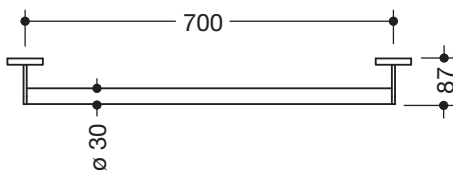

Haltegriff 900.36.03440

- gerade Stange mit zur Wand ausgeführten Stützen und Rosetten
- Achsmaß 700 mm, 87 mm tief
- Stangendurchmesser 30 mm, Rohrstärke 2 mm, Rosettendurchmesser 70 mm
- aus hochwertigem Edelstahl, verchromt
- inklusive korrosionsfreiem und geprüftem HEWI Befestigungsmaterial zur Wandmontage sowie Dichtband zur Abdichtung der Bohrpunkte
- geeignet für alle HEWI Einhängesitze

Abmessungen in mm

Oberfläche

Chr

Alternative Oberflächen

DX

DC

AY

SC