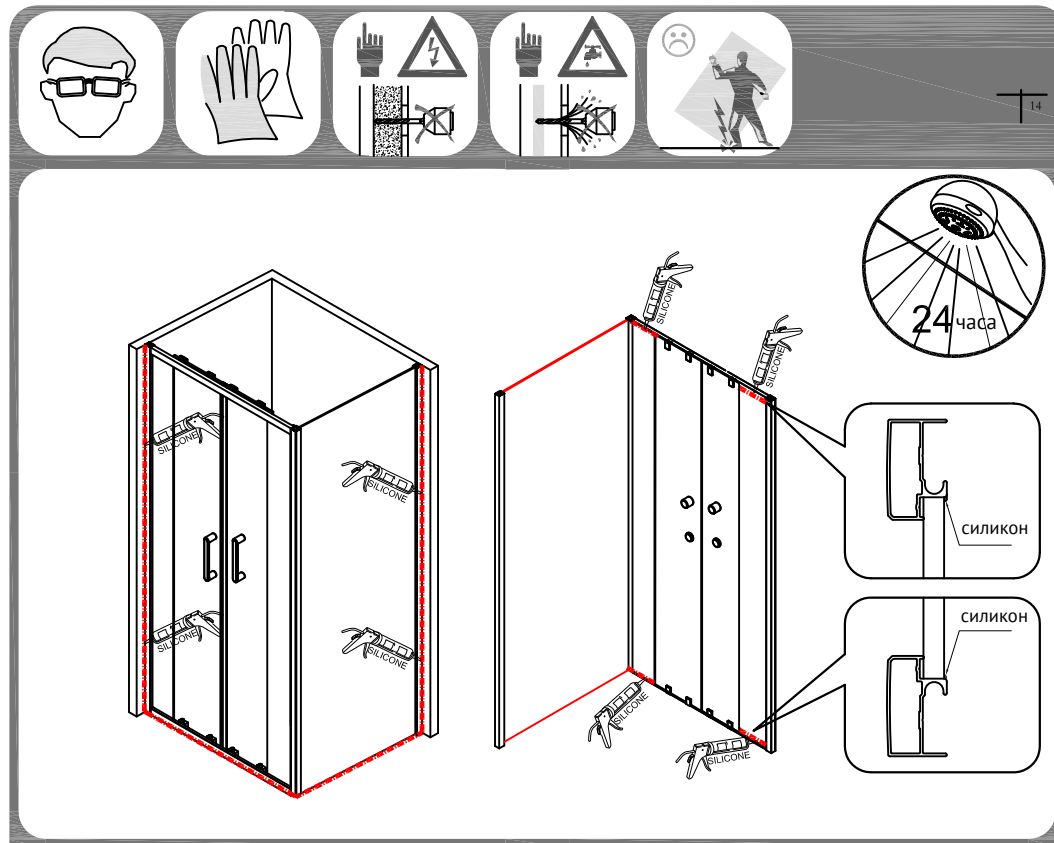

Благодарим за выбор душевого ограждения ABBER!
Пожалуйста, внимательно прочитайте инструкцию перед установкой.

ВАЖНО

Пожалуйста, проверьте душевое ограждение на предмет повреждений при транспортировке и комплектность перед установкой. Жалобы, поданные после установки, не принимаются.

Пожалуйста, внимательно прочитайте следующие инструкции перед установкой душевого ограждения, чтобы обеспечить правильную сборку и монтаж изделия, а также избежать каких-либо травм, как для установщика, так и для пользователя. Несоблюдение этих требования может привести к аннулированию вашей гарантии.