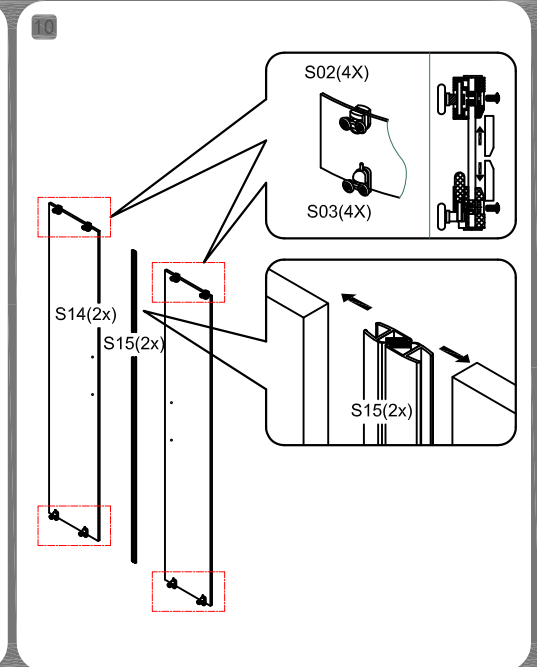

S01 4x	S02 4x	S03 4x	S04 1x	S05 6x
S06 2x	S07 2x	S08 6x	S09 2x	S10 6x