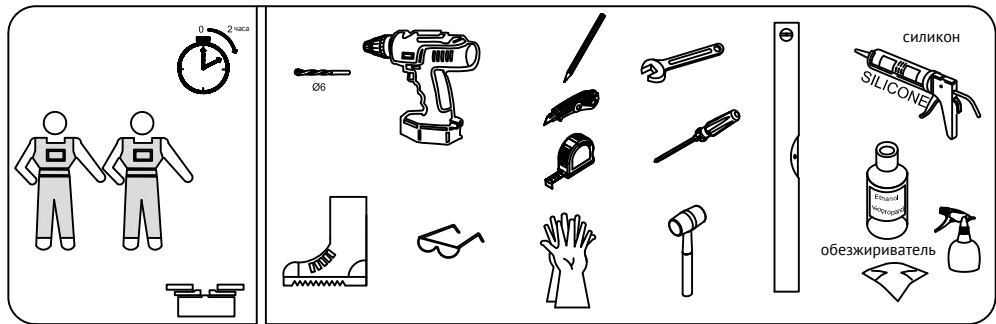

S01 4x	S02 4x	S03 4x	S04 1x	S05 6x
S06 2x	S07 2x	S08 6x	S09 2x	S10 6x