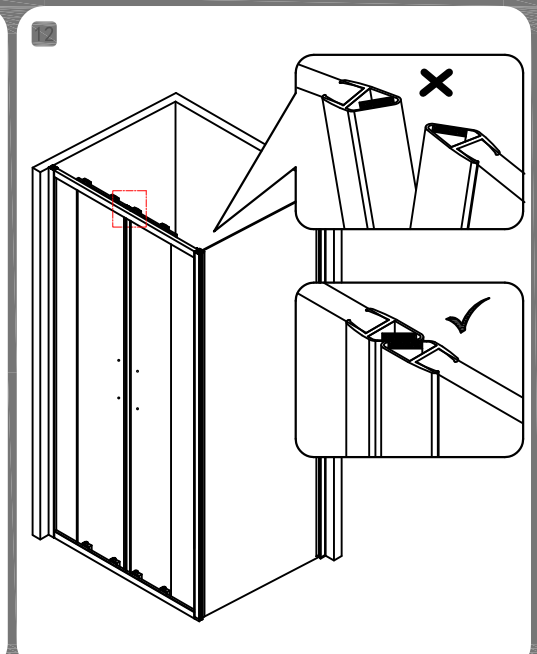

S01 4x	S02 4x	S03 4x	S04 1x	S05 6x
S06 2x	S07 2x	S08 6x	S09 2x	S10 6x