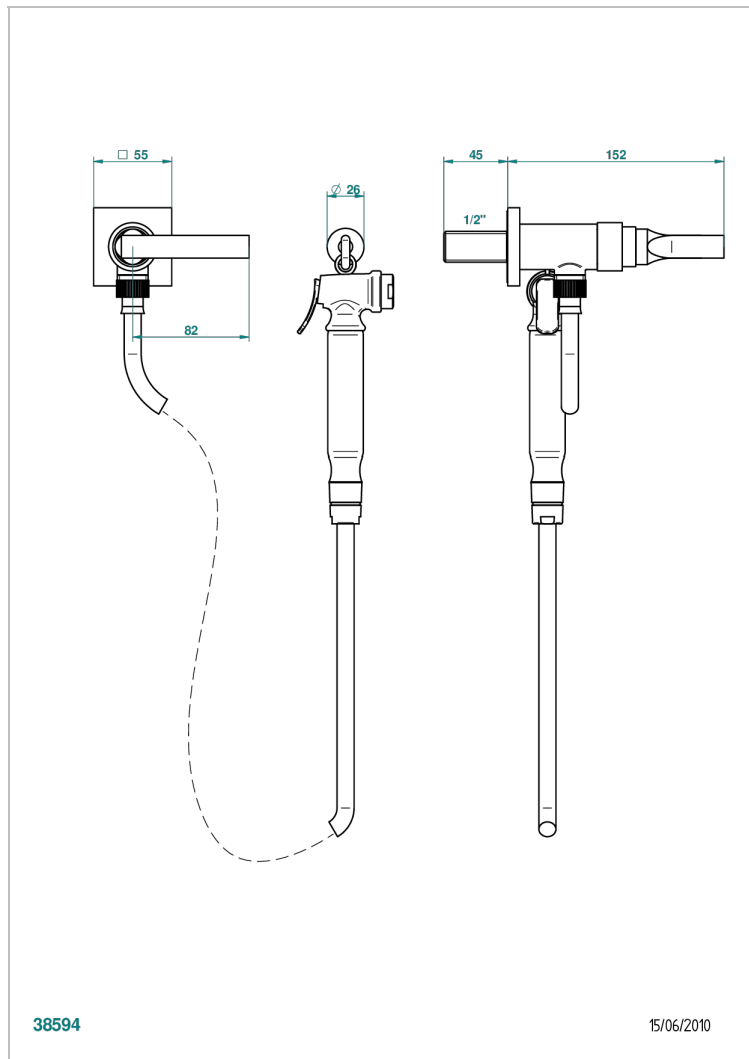

BELUGA С РУКОЯТКАМИ

G1U-5840/8

THG
PARIS

Душ гигиенический: вентиль, 1,25 м шланг, крючок, вывод для душа и лейка с клапаном (возможны только следующие покрытия A02, B01,C01, D03, E02, F01, G01,G02)

ХАРАКТЕРИСТИКИ

- Beluga с рукоятками
- Душ гигиенический: вентиль, 1,25 м шланг, крючок, вывод для душа и лейка с клапаном (возможны только следующие покрытия A02, B01,C01, D03, E02, F01, G01,G02)

ТЕХНИЧЕСКИЕ ХАРАКТЕРИСТИКИ

- Recommandé : 3 bars (max. 5 bars) - Advised : 43,5 psi (max. 72 psi)
- 9,5 l/min à 3 bars (2.5 gpm at 43.5 psi)

ДОСТУПНЫЕ ВАРИАНТЫ ПОКРЫТИЙ

- Золото - F01
- Матовый никель - C01
- Никель - B01
- Светлое золото - F30
- Хром - A02
- Хром/золото - G02