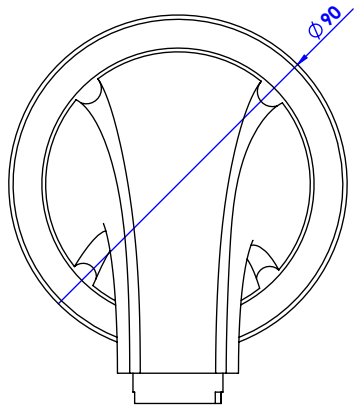

Collection : Odiot

Bec de lavabo mural - Wall mounted basin spout

Ref : C65-1WS1

Débit / Flow rate : ...l/min (sous 3 bars).
Pression maxi / max pressure : 5 bars.

ø de perçage recommandé / ø recommended drilling :