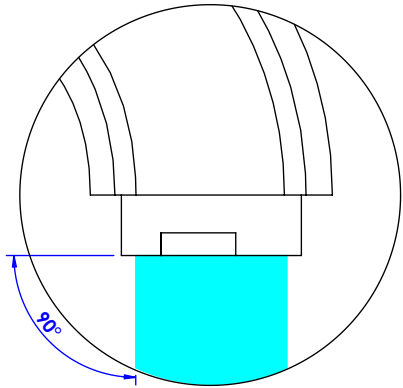

Collection : Odiot

Bec de lavabo mural - Wall mounted basin spout

Ref : C65-1WS1

Débit / Flow rate : ...l/min (sous 3 bars).
Pression maxi / max pressure : 5 bars.

ø de perçage recommandé / ø recommended drilling :