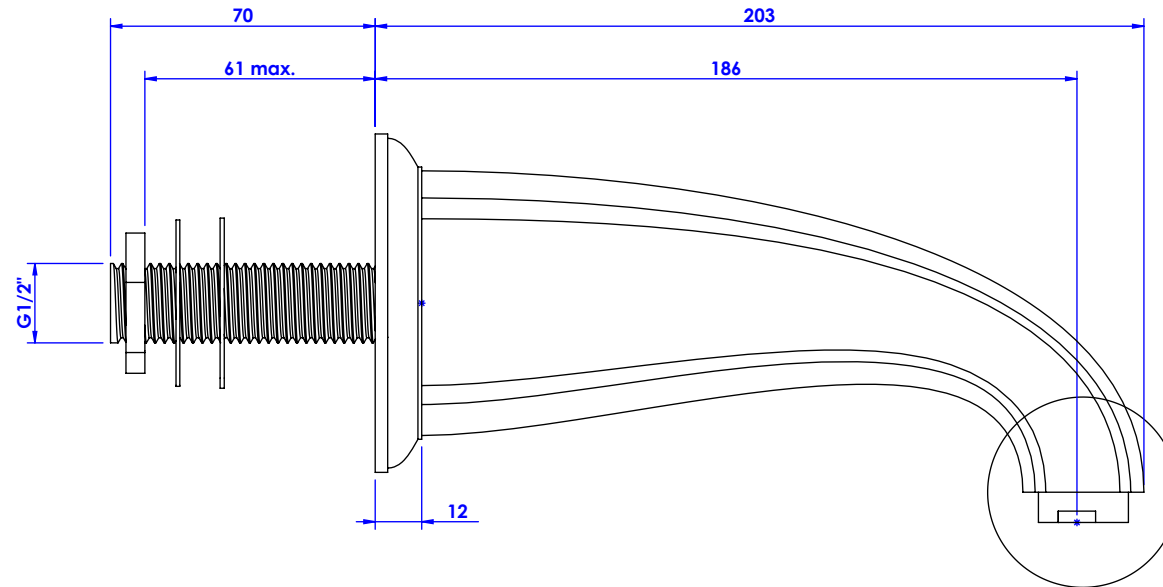

Collection : Odiot

Bec de lavabo mural - Wall mounted basin spout

Ref : C65-1WS1

Débit / Flow rate : ...l/min (sous 3 bars).
Pression maxi / max pressure : 5 bars.

ø de perçage recommandé / ø recommended drilling :