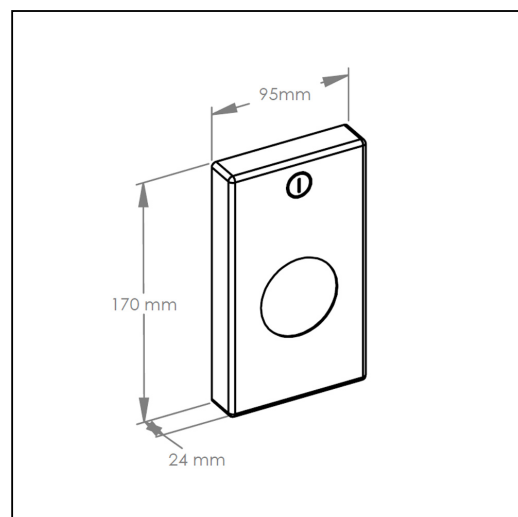

Pojemnik na torebki higieniczne MERIDA STELLA, pojemność 30 szt. torebek, stal matowa

symbol: GSM002

- nieduże wymiary
- wymienne wkłady do pojemnika zawierają 30 szt. torebek
- wykonany ze stali nierdzewnej, szczotkowanej (matowej)
- zabezpieczony trwałym stalowym zamkiem bankowym
- zamek zlicowany z powierzchni urządzenia
- łączenia boków spawane i szlifowane
- niewidoczne zawiasy

Pasujące wkłady

TAA901

Parametry

wysoko	17 cm
szeroko	9,5 cm
gł boko	2,4 cm