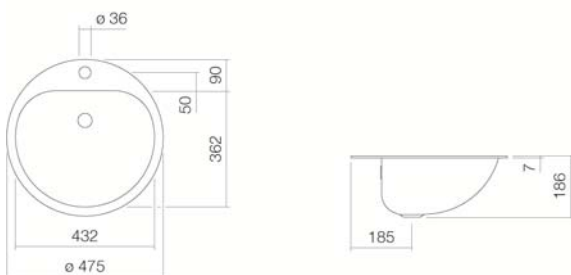

#### Especificación de texto

Lavabo encastrado, circular, ø 475 mm, vitrificado en el interior y en el exterior, blanco, con orificio para grifería y rebosadero, incluye set de fijación y dispositivo de rebosadero