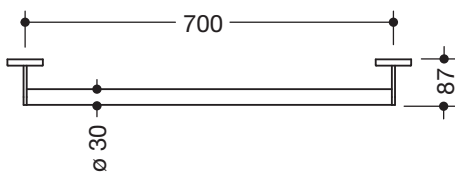

Abmessungen in mm

Oberflächen/Farben

Die Farbe AY läuft zum 31.03.2023 aus

Alternative Oberflächen

Technische Änderungen vorbehalten, 29.03.2022

HEWI Heinrich Wilke GmbH
Postfach 1260
D-34442 Bad Arolsen

Telefon: +49 5691 82-0
Telefax: +49 5691 82-319

info@hewi.de
www.hewi.com