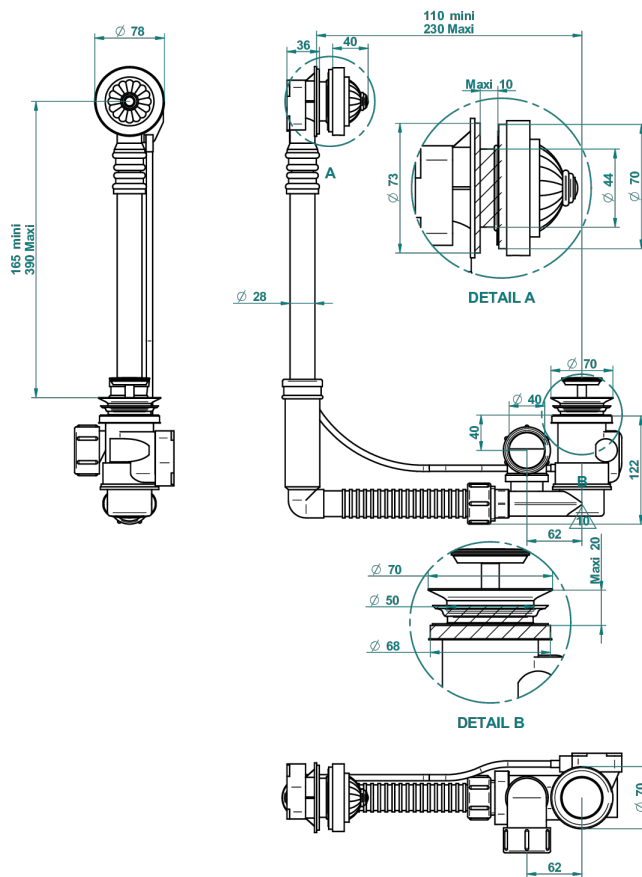

AMBOISE C МАЛАХИТОМ

A1J-302

THG
PARIS

Перелив GEBERIT для ванны. Регулируемая высота : от 165 мм до 390 мм регулируемый вынос: от 110мм до 230мм - европейская модель - выпуск $\varnothing 40$ мм поставляется со стильной ручкой управления

37390

15/06/2017

ХАРАКТЕРИСТИКИ

- Amboise с малахитом
- Перелив GEBERIT для ванны. Регулируемая высота : от 165 мм до 390 мм регулируемый вынос: от 110мм до 230мм - европейская модель - выпуск $\varnothing 40$ мм поставляется со стильной ручкой управления