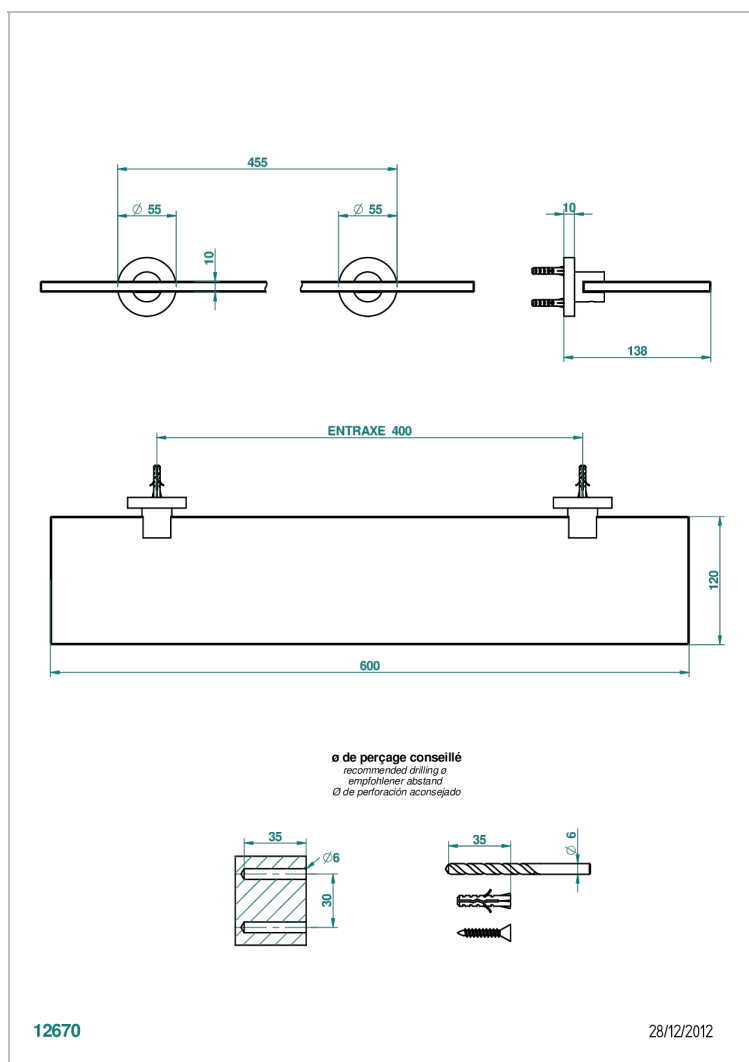

MONTAIGNE MARBRE BLANC VENUS C РУКОЯТКАМИ

THG[®]
PARIS

G3W-564

Полка стеклянная 60 см с кронштейнами

12670

28/12/2012

ХАРАКТЕРИСТИКИ

- Montaigne marbre blanc Vénus с рукоятками
- Полка стеклянная 60 см с кронштейнами