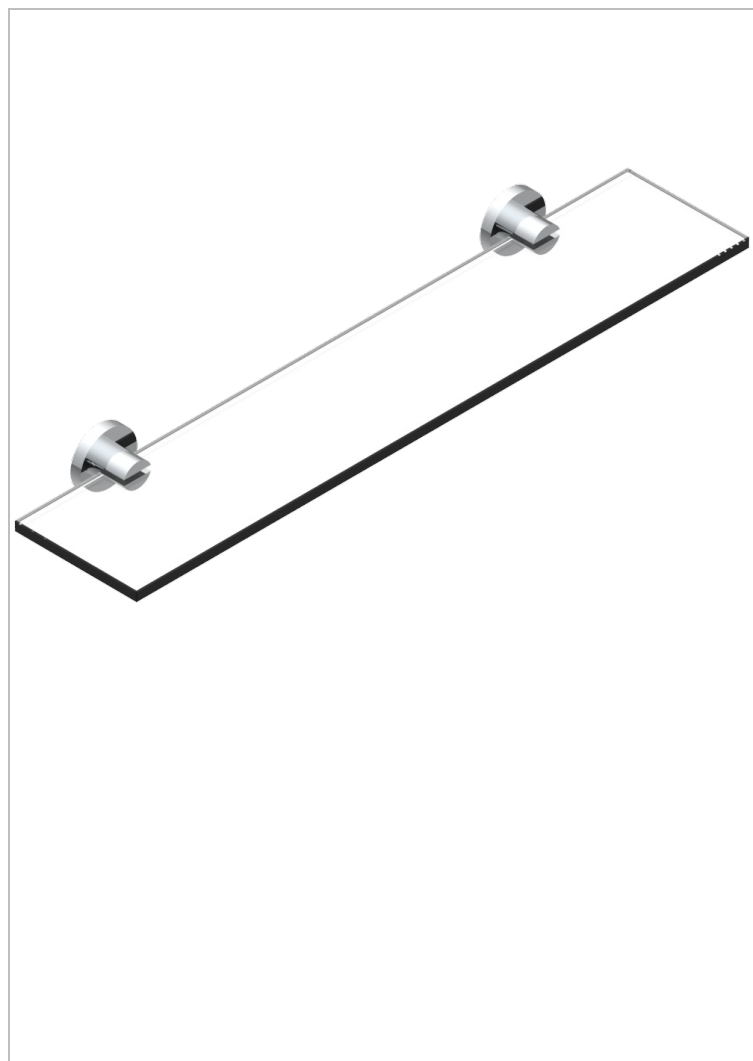

MONTAIGNE MARBRE BLANC VENUS C РУКОЯТКАМИ

THG[®]
PARIS

G3W-564

Полка стеклянная 60 см с кронштейнами

12670

28/12/2012

ХАРАКТЕРИСТИКИ

- Montaigne marbre blanc Vénus с рукоятками
- Полка стеклянная 60 см с кронштейнами