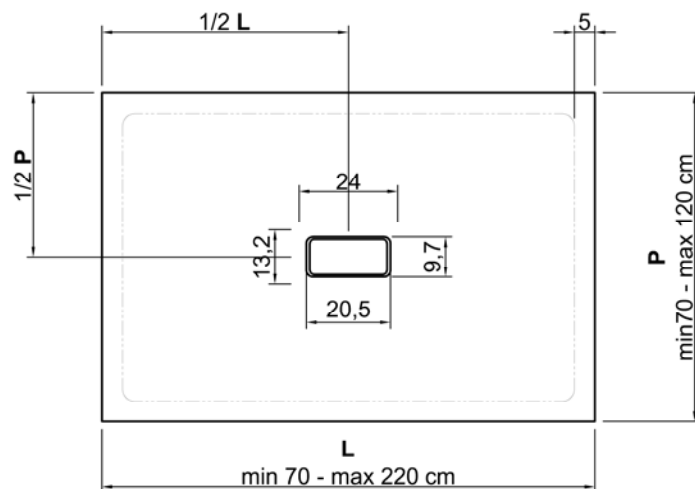

SUMISURA

Articolo: **SUMISURA**

Materiale: Moodlight

Portata: > 24 l/m

Descrizione: Piatto doccia rettangolare a misura in Moodlight spess. 2 cm, completo di sifone e piletta con scarico libero posizionato al centro, con pendenza costante su tutta la superficie.

Article: **SUMISURA**

Material: Moodlight

Flow rate: > 24 l/m

Description: Rectangular shower tray in Moodlight 2 cm thick, complete with siphon and open centered drain, with a constant slope across the surface.

SUMISURA

Articolo: **SM_COMBI**

Materiale: Moodlight

Portata: > 24 l/m

Descrizione: Piatto doccia rettangolare a misura in Moodlight spess. 2 cm, completo di sifone e piletta con scarico libero.

Article: **SM_COMBI**

Portata: > 24 l/m

Descrizione: Piatto doccia rettangolare dx o sx in Moodlight spess. 2 cm, completo di sifone e piletta con scarico libero.

Article: **SM_PENISOLA**

Material: Moodlight

Flow rate: > 24 l/m