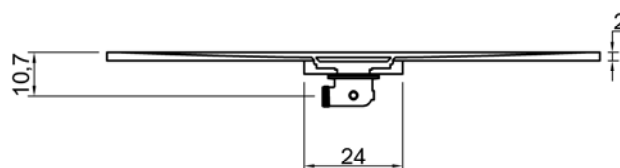

SUMISURA

Articolo: **SUMISURA**

Materiale: Moodlight

Portata: > 24 l/m

Descrizione: Piatto doccia rettangolare a misura in Moodlight spess. 2 cm, completo di sifone e piletta con scarico libero posizionato al centro, con pendenza costante su tutta la superficie.

Article: **SUMISURA**

Material: Moodlight

Flow rate: > 24 l/m

Description: Rectangular shower tray in Moodlight 2 cm thick, complete with siphon and open centered drain, with a constant slope across the surface.

SUMISURA

Articolo: **SM_COMBI**

Materiale: Moodlight

Portata: > 24 l/m

Descrizione: Piatto doccia rettangolare a misura in Moodlight spess. 2 cm, completo di sifone e piletta con scarico libero.

Article: **SM_COMBI**

Portata: > 24 l/m

Descrizione: Piatto doccia rettangolare dx o sx in Moodlight spess. 2 cm, completo di sifone e piletta con scarico libero.

Article: **SM_PENISOLA**

Material: Moodlight

Flow rate: > 24 l/m