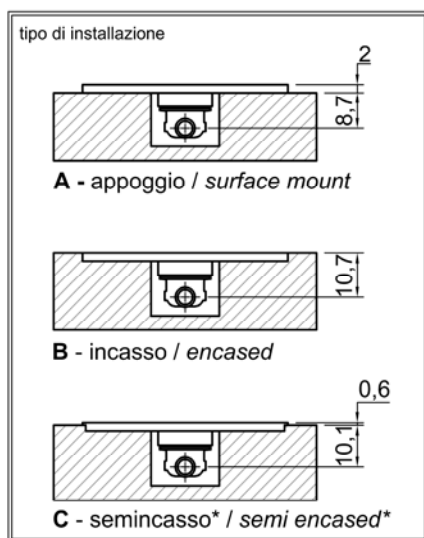

SUMISURA

Articolo: **SUMISURA**

Materiale: Moodlight

Portata: > 24 l/m

Descrizione: Piatto doccia rettangolare a misura in Moodlight spess. 2 cm, completo di sifone e piletta con scarico libero posizionato al centro, con pendenza costante su tutta la superficie.

Article: **SUMISURA**

Material: Moodlight

Flow rate: > 24 l/m

Description: Rectangular shower tray in Moodlight 2 cm thick, complete with siphon and open centered drain, with a constant slope across the surface.

SUMISURA

Articolo: **SM_COMBI**

Materiale: Moodlight

Portata: > 24 l/m

Descrizione: Piatto doccia rettangolare a misura in Moodlight spess. 2 cm, completo di sifone e piletta con scarico libero.

Article: **SM_COMBI**

Portata: > 24 l/m

Descrizione: Piatto doccia rettangolare dx o sx in Moodlight spess. 2 cm, completo di sifone e piletta con scarico libero.

Article: **SM_PENISOLA**

Material: Moodlight

Flow rate: > 24 l/m