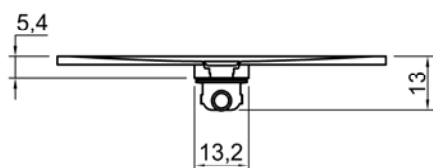

SUMISURA

Articolo: **SUMISURA**

Materiale: Moodlight

Portata: > 24 l/m

Descrizione: Piatto doccia rettangolare a misura in Moodlight spess. 2 cm, completo di sifone e piletta con scarico libero posizionato al centro, con pendenza costante su tutta la superficie.

Article: **SUMISURA**

Material: Moodlight

Flow rate: > 24 l/m

Description: Rectangular shower tray in Moodlight 2 cm thick, complete with siphon and open centered drain, with a constant slope across the surface.

SUMISURA

Articolo: **SM_COMBI**

Materiale: Moodlight

Portata: > 24 l/m

Descrizione: Piatto doccia rettangolare a misura in Moodlight spess. 2 cm, completo di sifone e piletta con scarico libero.

Article: **SM_COMBI**

Portata: > 24 l/m

Descrizione: Piatto doccia rettangolare dx o sx in Moodlight spess. 2 cm, completo di sifone e piletta con scarico libero.

Article: **SM_PENISOLA**

Material: Moodlight

Flow rate: > 24 l/m