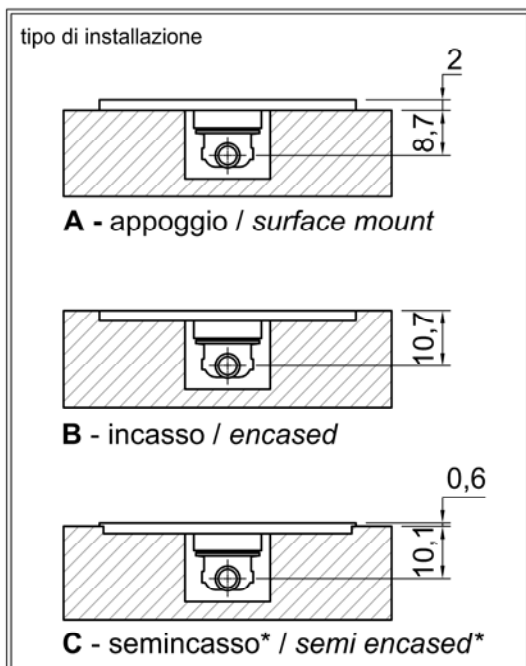

Article: **SUMISURA**

Material: Moodlight

Flow rate: > 24 l/m

Description: Rectangular shower tray in Moodlight 2 cm thick, complete with siphon and open centered drain, with a constant slope across the surface.

SUMISURA

Articolo: **SM_COMBI**

Materiale: Moodlight

Portata: > 24 l/m

Descrizione: Piatto doccia rettangolare a misura in Moodlight spess. 2 cm, completo di sifone e piletta con scarico libero.

Article: **SM_COMBI**

Material: Moodlight

Flow rate: > 24 l/m

Description: Rectangular shower tray in Moodlight 2 cm thick, complete with siphon and open drain.

*optional

SUMISURA_PENISOLA

Articolo: **SM_PENISOLA**

Materiale: Moodlight

Portata: > 24 l/m

Descrizione: Piatto doccia rettangolare dx o sx in Moodlight spess. 2 cm, completo di sifone e piletta con scarico libero.

Article: **SM_PENISOLA**

Material: Moodlight

Flow rate: > 24 l/m