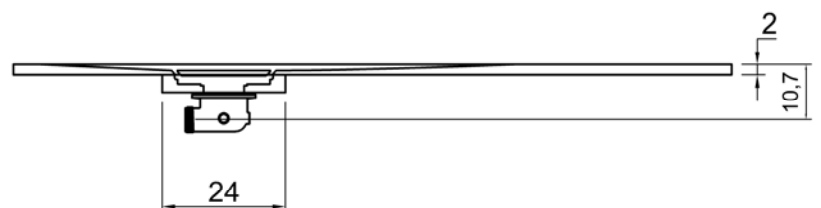

Article: **SUMISURA**

Material: Moodlight

Flow rate: > 24 l/m

Description: Rectangular shower tray in Moodlight 2 cm thick, complete with siphon and open centered drain, with a constant slope across the surface.

SUMISURA

Articolo: **SM_COMBI**

Materiale: Moodlight

Portata: > 24 l/m

Descrizione: Piatto doccia rettangolare a misura in Moodlight spess. 2 cm, completo di sifone e piletta con scarico libero.

Article: **SM_COMBI**

Material: Moodlight

Flow rate: > 24 l/m

Description: Rectangular shower tray in Moodlight 2 cm thick, complete with siphon and open drain.

*optional

SUMISURA_PENISOLA

Articolo: **SM_PENISOLA**

Materiale: Moodlight

Portata: > 24 l/m

Descrizione: Piatto doccia rettangolare dx o sx in Moodlight spess. 2 cm, completo di sifone e piletta con scarico libero.

Article: **SM_PENISOLA**

Material: Moodlight

Flow rate: > 24 l/m