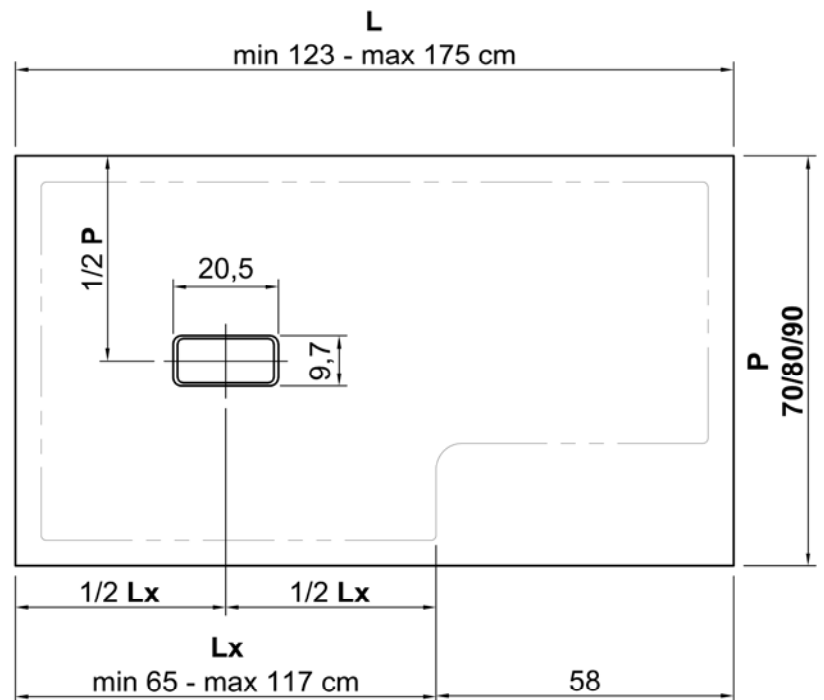

Article: **SUMISURA**

Material: Moodlight

Flow rate: > 24 l/m

Description: Rectangular shower tray in Moodlight 2 cm thick, complete with siphon and open centered drain, with a constant slope across the surface.

SUMISURA

Articolo: **SM_COMBI**

Materiale: Moodlight

Portata: > 24 l/m

Descrizione: Piatto doccia rettangolare a misura in Moodlight spess. 2 cm, completo di sifone e piletta con scarico libero.

Article: **SM_COMBI**

Material: Moodlight

Flow rate: > 24 l/m

Description: Rectangular shower tray in Moodlight 2 cm thick, complete with siphon and open drain.

*optional

SUMISURA_PENISOLA

Articolo: **SM_PENISOLA**

Materiale: Moodlight

Portata: > 24 l/m

Descrizione: Piatto doccia rettangolare dx o sx in Moodlight spess. 2 cm, completo di sifone e piletta con scarico libero.

Article: **SM_PENISOLA**

Material: Moodlight

Flow rate: > 24 l/m