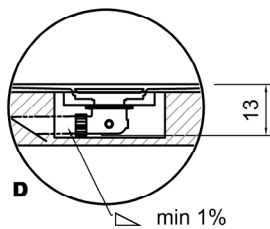

Portata: > 24 l/m

Descrizione: Piatto doccia rettangolare dx o sx in Moodlight spess. 2 cm, completo di sifone e piletta con scarico libero.

Article: **SM_PENISOLA**

Material: Moodlight

Flow rate: > 24 l/m

Description: Right or left rectangular top mount shower tray in Moodlight 2 cm thick, complete with siphon and open drain.

versione SX - left version

versione DX - right version

* Optional.

SUMISURA_ISOLA

Articolo: **SM_ISOLA**

Materiale: Moodlight

Portata: > 24 l/m

Descrizione: Piatto doccia rettangolare dx o sx in Moodlight spess. 2 cm, completo di sifone e piletta con scarico libero.

Article: **SM_ISOLA**

Material: Moodlight

Flow rate: > 24 l/m

Description: Right or left rectangular top mount shower tray in Moodlight 2 cm thick, complete with siphon and open drain.

versione SX - left version

versione DX - right version