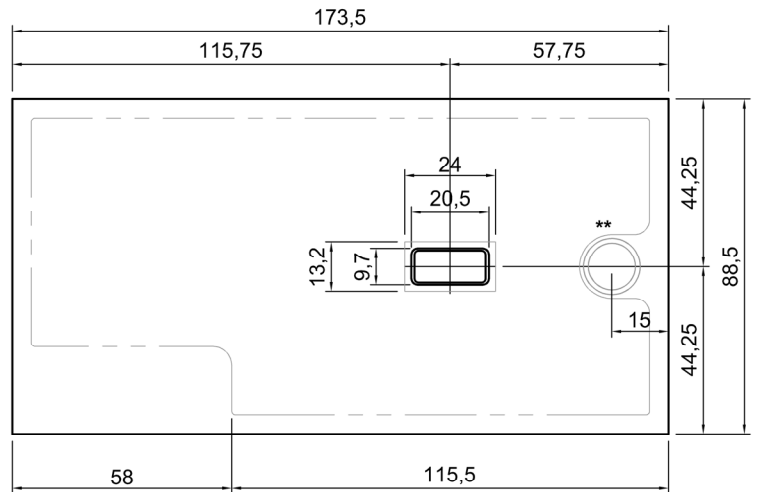

SUMISURA

Articolo: **SUMISURA**

Materiale: Moodlight

Portata: > 24 l/m

Descrizione: Piatto doccia rettangolare a misura in Moodlight spess. 2 cm, completo di sifone e piletta con scarico libero posizionato al centro, con pendenza costante su tutta la superficie.

Article: **SUMISURA**

Material: Moodlight

Flow rate: > 24 l/m

Description: Rectangular shower tray in Moodlight 2 cm thick, complete with siphon and open centered drain, with a constant slope across the surface.

Articolo: **SM_ISOLA**

Materiale: Moodlight

Portata: > 24 l/m

Descrizione: Piatto doccia rettangolare dx o sx in Moodlight spess. 2 cm, completo di sifone e piletta con scarico libero.

Article: **SM_ISOLA**

Material: Moodlight

Flow rate: > 24 l/m

Description: Right or left rectangular top mount shower tray in Moodlight 2 cm thick, complete with siphon and open drain.

versione SX - left version

versione DX - right version