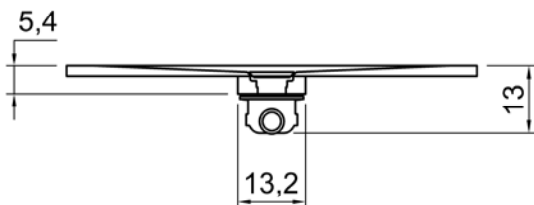

Article: **SUMISURA**

Material: Moodlight

Flow rate: > 24 l/m

Description: Rectangular shower tray in Moodlight 2 cm thick, complete with siphon and open centered drain, with a constant slope across the surface.

SUMISURA

Articolo: **SM_COMBI**

Materiale: Moodlight

Portata: > 24 l/m

Descrizione: Piatto doccia rettangolare a misura in Moodlight spess. 2 cm, completo di sifone e piletta con scarico libero.

Article: **SM_COMBI**

Material: Moodlight

Flow rate: > 24 l/m

Description: Rectangular shower tray in Moodlight 2 cm thick, complete with siphon and open drain.

*optional

SUMISURA_PENISOLA

Articolo: **SM_PENISOLA**

Materiale: Moodlight

Portata: > 24 l/m

Descrizione: Piatto doccia rettangolare dx o sx in Moodlight spess. 2 cm, completo di sifone e piletta con scarico libero.

Article: **SM_PENISOLA**

Material: Moodlight

Flow rate: > 24 l/m