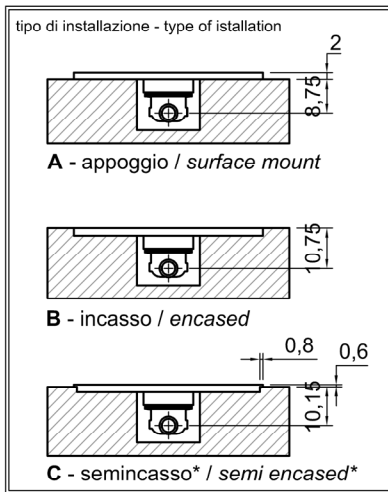

Portata: > 24 l/m

Descrizione: Piatto doccia rettangolare dx o sx in Moodlight spess. 2 cm, completo di sifone e piletta con scarico libero.

Article: **SM_PENISOLA**

Material: Moodlight

Flow rate: > 24 l/m

Description: Right or left rectangular top mount shower tray in Moodlight 2 cm thick, complete with siphon and open drain.

versione SX - left version

versione DX - right version

* Optional.

SUMISURA_ISOLA

Articolo: **SM_ISOLA**

Materiale: Moodlight

Portata: > 24 l/m

Descrizione: Piatto doccia rettangolare dx o sx in Moodlight spess. 2 cm, completo di sifone e piletta con scarico libero.

Article: **SM_ISOLA**

Material: Moodlight

Flow rate: > 24 l/m

Description: Right or left rectangular top mount shower tray in Moodlight 2 cm thick, complete with siphon and open drain.

versione SX - left version

versione DX - right version