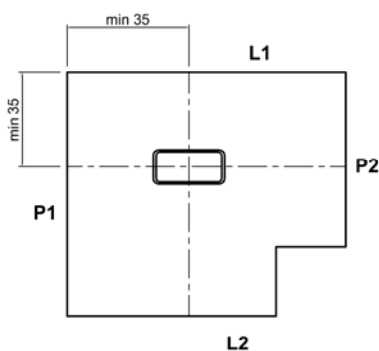

Il piatto può essere personalizzato secondo le indicazioni del cliente.
Su richiesta è possibile realizzare fuori squadra, tagli, sagome su disegno o su dima.

*The tray can be customized according to the client's instructions.
On request it is possible to produce out of square, cuts, shapes with a drawing or template.*

Per ogni personalizzazione è necessario fornire la dima o un disegno dettagliato
for any customization you must provide the company a template or a detailed drawing:

sagoma squadrata / square shape