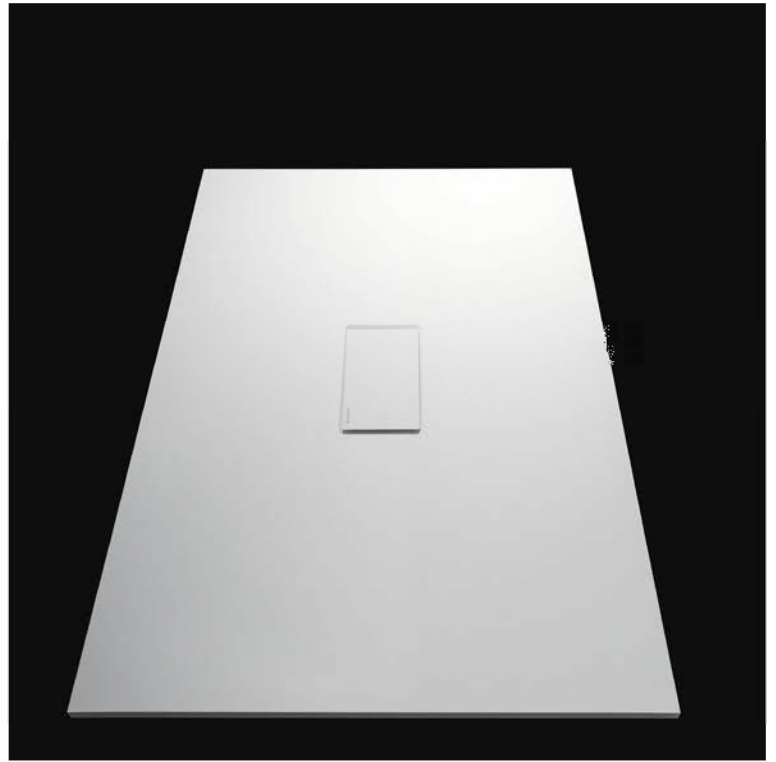

SUMISURA_ISOLA

Articolo: **SM_ISOLA**

Materiale: Moodlight

Portata: > 24 l/m

Descrizione: Piatto doccia rettangolare dx o sx in Moodlight spess. 2 cm, completo di sifone e piletta con scarico libero.

Article: **SM_ISOLA**

Material: Moodlight

Flow rate: > 24 l/m

Description: Right or left rectangular top mount shower tray in Moodlight 2 cm thick, complete with siphon and open drain.

versione SX - left version

versione DX - right version

* Optional.

** Su richiesta è possibile realizzare foro per soffione art. SHAWA2.

* Optional.

** Upon request it is possible to have showerhead hole art. SHAWA2.