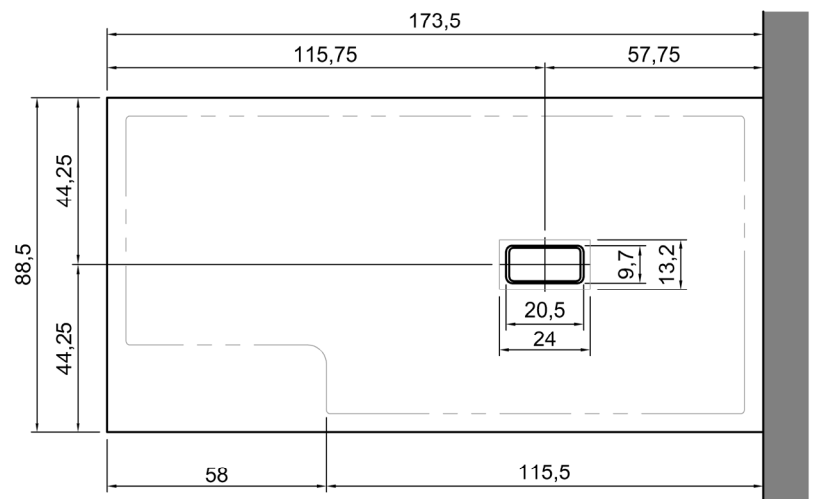

SUMISURA_PENISOLA

Articolo: **SM_PENISOLA**

Materiale: Moodlight

Portata: > 24 l/m

Descrizione: Piatto doccia rettangolare dx o sx in Moodlight spess. 2 cm, completo di sifone e piletta con scarico libero.

Article: **SM_PENISOLA**

Material: Moodlight

Flow rate: > 24 l/m

Description: Right or left rectangular top mount shower tray in Moodlight 2 cm thick, complete with siphon and open drain.

versione SX - left version

versione DX - right version

* Optional.