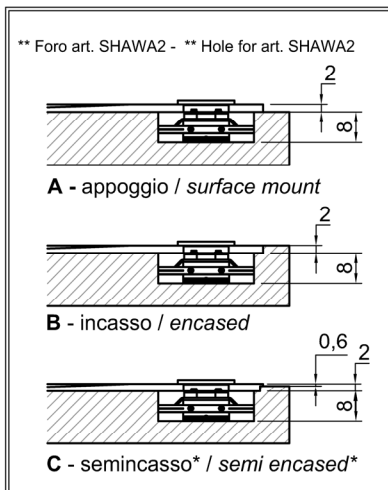

Portata: > 24 l/m

Descrizione: Piatto doccia rettangolare dx o sx in Moodlight spess. 2 cm, completo di sifone e piletta con scarico libero.

Article: **SM_PENISOLA**

Material: Moodlight

Flow rate: > 24 l/m

Description: Right or left rectangular top mount shower tray in Moodlight 2 cm thick, complete with siphon and open drain.

versione SX - left version

versione DX - right version

* Optional.

SUMISURA_ISOLA

Articolo: **SM_ISOLA**

Materiale: Moodlight

Portata: > 24 l/m

Descrizione: Piatto doccia rettangolare dx o sx in Moodlight spess. 2 cm, completo di sifone e piletta con scarico libero.

Article: **SM_ISOLA**

Material: Moodlight

Flow rate: > 24 l/m

Description: Right or left rectangular top mount shower tray in Moodlight 2 cm thick, complete with siphon and open drain.

versione SX - left version

versione DX - right version