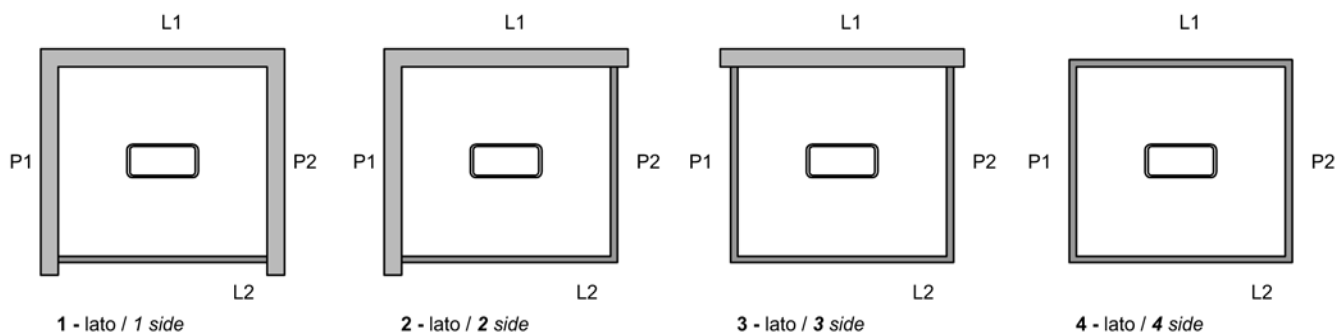

SUMISURA

Articolo: **SUMISURA**

Materiale: Moodlight

Portata: > 24 l/m

Descrizione: Piatto doccia rettangolare a misura in Moodlight spess. 2 cm, completo di sifone e piletta con scarico libero posizionato al centro, con pendenza costante su tutta la superficie.

Article: **SUMISURA**

Material: Moodlight

Flow rate: > 24 l/m

Description: Rectangular shower tray in Moodlight 2 cm thick, complete with siphon and open centered drain, with a constant slope across the surface.

SUMISURA

Articolo: **SM_COMBI**

Materiale: Moodlight

Portata: > 24 l/m

Descrizione: Piatto doccia rettangolare a misura in Moodlight spess. 2 cm, completo di sifone e piletta con scarico libero.

Article: **SM_COMBI**

sagoma squadrata / square shape

sagoma squadrata / square shape

sagoma squadrata / square shape

A - appoggio / surface mount

B - incasso / encased

C - semincasso / semi encased

fresatura per incasso vetro
milling for glass insertion