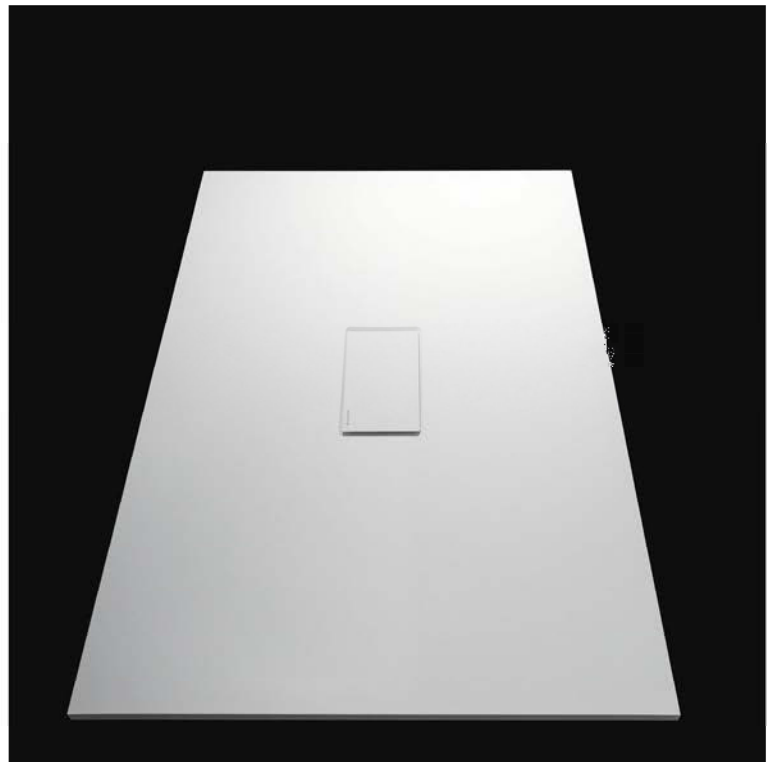

SUMISURA_PENISOLA

Articolo: **SM_PENISOLA**

Materiale: Moodlight

Portata: > 24 l/m

Descrizione: Piatto doccia rettangolare dx o sx in Moodlight spess. 2 cm, completo di sifone e piletta con scarico libero.

Article: **SM_PENISOLA**

Material: Moodlight

Flow rate: > 24 l/m

Description: Right or left rectangular top mount shower tray in Moodlight 2 cm thick, complete with siphon and open drain.

versione SX - left version

versione DX - right version

* Optional.