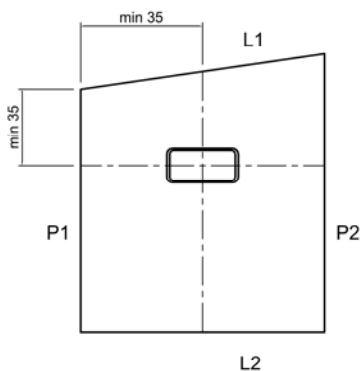

sagoma squadrata / square shape