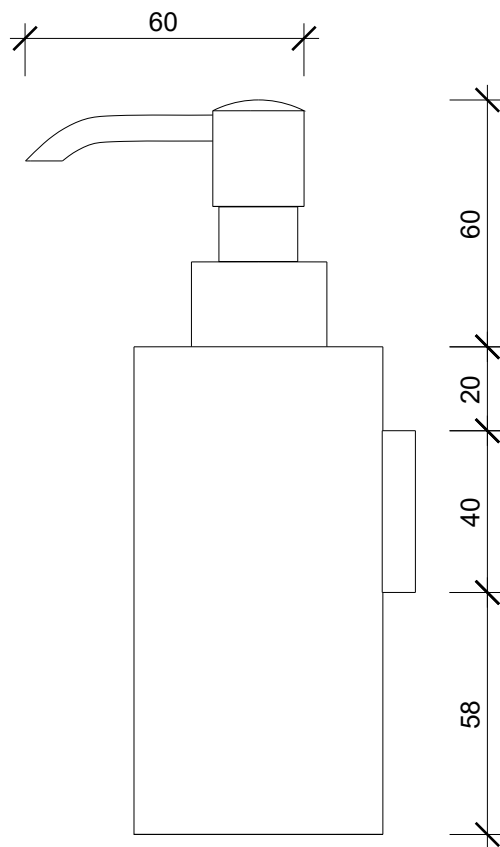

Frontansicht
front view

Seitenansicht
side view

DW 380 N

Seifenspender Wandmodell
Soap dispenser wall mounted

Alle Angaben sind ohne Gewähr.
Maß und Modelländerungen
vorbehalten.
All information without
engagement. Measurement
and changes conditionally.