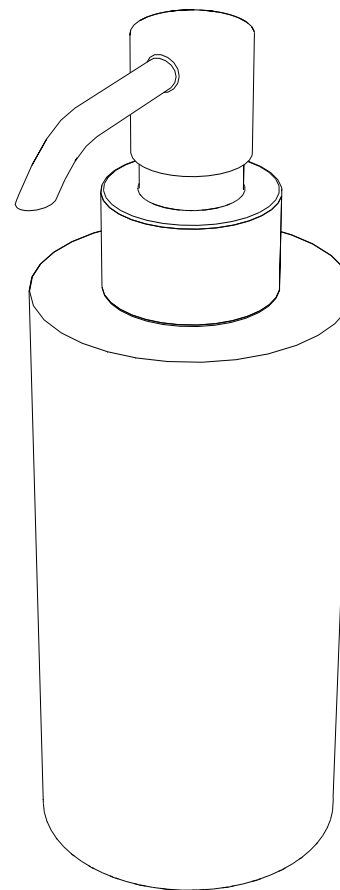

Frontansicht
front view

Seitenansicht
side view

DW 380 N

Seifenspender Wandmodell
Soap dispenser wall mounted

Alle Angaben sind ohne Gewähr.
Maß und Modelländerungen
vorbehalten.
All information without
engagement. Measurement
and changes conditionally.