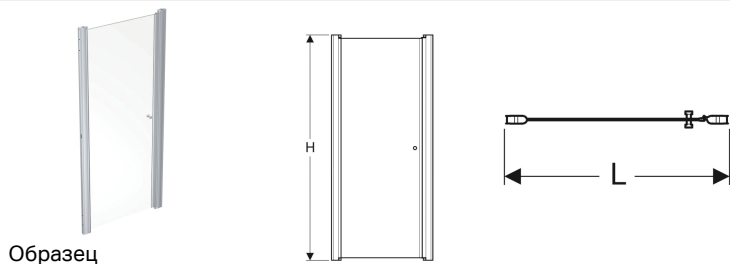

Комплект распашных дверей IDO Showerama 10-0

Цели применения

- Для санузлов в частных квартирах/домах и гостиницах
- Для встраивания в малые пространства и ниши

Характеристики

- Полурамная
- Прямой
- С подъемно-опускным механизмом

Объем поставки

- 2 качающиеся двери

- Может использоваться с обеих сторон
- С ручкой
- Открывание качающейся двери
- Однослойное бесколочное стекло, прозрачное
- Регулируется по длине и ширине, +/- 2 см

Технические характеристики

Материал | Алюминий

Арт. №	Цвет / поверхность	L	H	Толщина стекла	
500.888.00.5	Серебристый / Стекло, прозрачное	100 см	200 см	6 мм	Новый
500.982.00.5	Серебристый / Стекло, прозрачное	110 см	200 см	6 мм	Новый
500.968.00.5	Серебристый / Стекло, прозрачное	120 см	200 см	6 мм	Новый