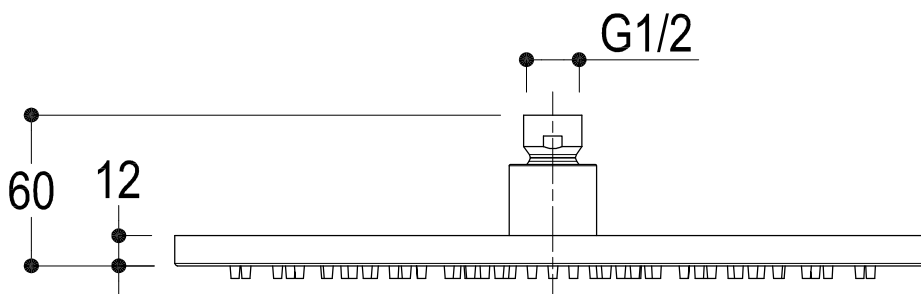

SCHEDA TECNICA / TECHNICAL DATA

Vista ISO

	SERIE	ALMENOINDUE	CODICE	75A011	DATA EMISSIONE	13/03/13
	DENOMINAZIONE					
Soffione per doccia in ABS _ Ø300						
ABS shower head _ Ø300						
REVISIONE	EMESSO	ZUMELLA	APPROVATO	GIUSTO		