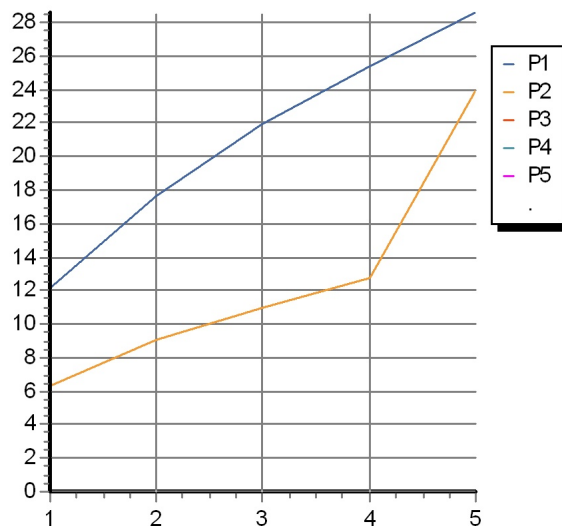

Marchio / Brand ZUCCHETTI

Classe / Class WW

AGUABLU

ZA5470

Batteria bordo-vasca a 5 fori. / 5 hole bath-mixer.

Batteria bordo-vasca a 5 fori, doccia estraibile in ottone tonda Z94177, flessibile da 1500 mm.

5 hole bath-mixer, pull out brass tubular handshower Z94177, 1500 mm flexible hose.

Finiture / Finishes

Cromo / Chrome

AGUABLU

ZA5470

Disegno Complessivo / Overall Drawing

AGUABLU

ZA5470

Esplosi / Exploded

AGUABLU

ZA5470 Portate / Flowrates (lt/min)

PRESSIONE PRESSURE	1 BAR	2 BAR	3 BAR	4 BAR	5 BAR
P1 BOCCA VASCA WALL SPOUT	12,2	17,6	21,9	25,4	28,6
P2 DOCCETTA HANDSHOWER	6,3	9,1	11	12,7	24
P3					
P4					
P5					

AGUABLU

ZA5470 Pesì e Misure / Weights and Sizes

Peso (Kg) Weight (lb)	6,15 (Kg)	13,56 (lb)
Volume test (dc3) - (in3)	15,98 (dc3)	975,16 (in3)
h (mm) - (in)	90,00 (mm)	3,54 (in)
L1 (mm) - (in)	335,00 (mm)	13,19 (in)
L2 (mm) - (in)	530,00 (mm)	20,87 (in)