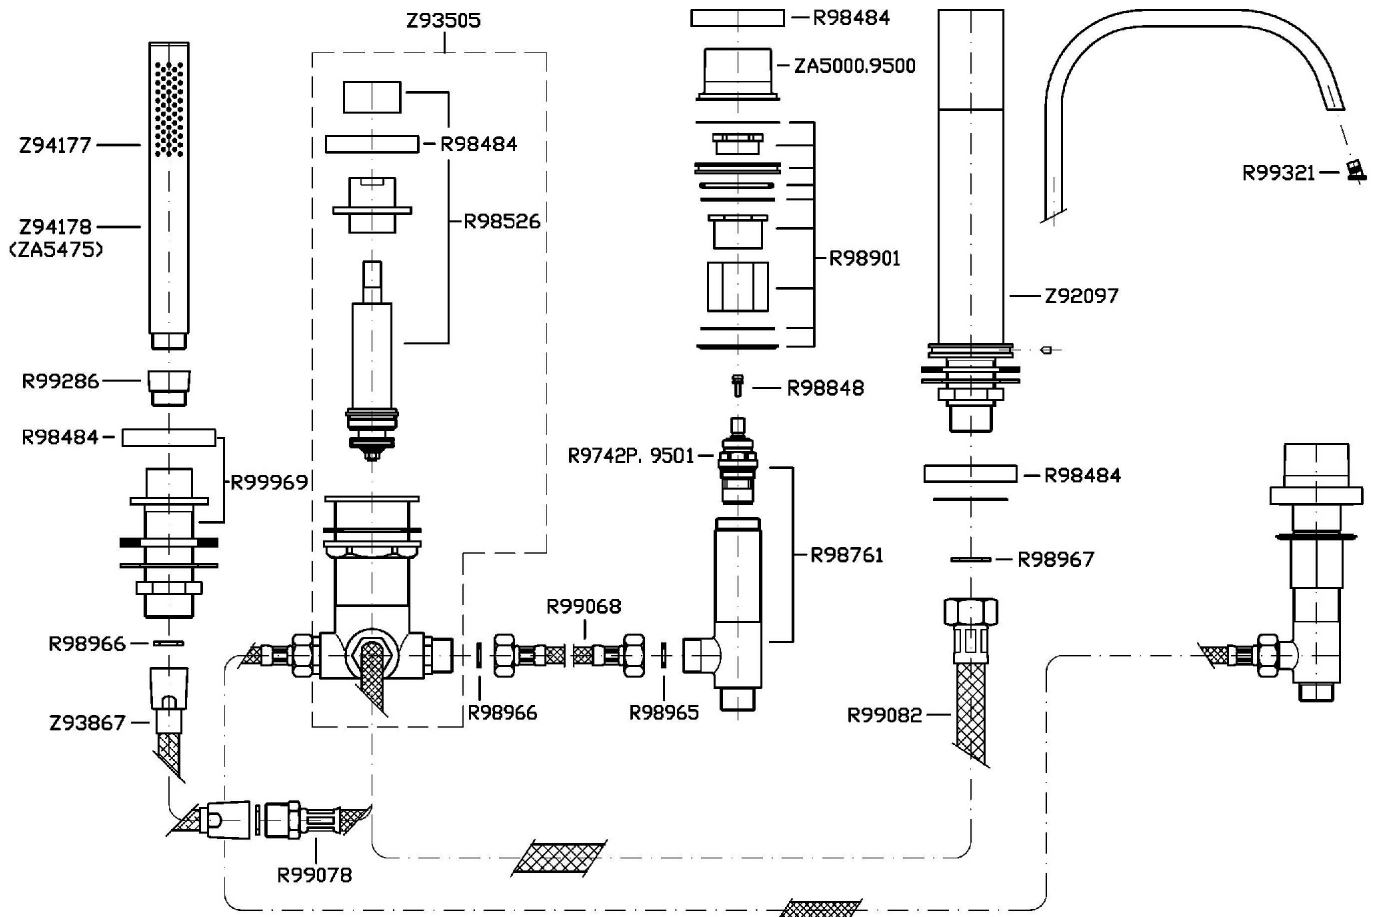

Marchio / Brand ZUCCHETTI

Classe / Class WW

AGUABLU

ZA5470

Batteria bordo-vasca a 5 fori. / 5 hole bath-mixer.

Batteria bordo-vasca a 5 fori, doccia estraibile in ottone tonda Z94177, flessibile da 1500 mm.

5 hole bath-mixer, pull out brass tubular handshower Z94177, 1500 mm flexible hose.

Finiture / Finishes

Cromo / Chrome

AGUABLU

ZA5470

Disegno Complessivo / Overall Drawing

AGUABLU

ZA5470

Esplosi / Exploded

AGUABLU

ZA5470 Portate / Flowrates (lt/min)

PRESSIONE PRESSURE	1 BAR	2 BAR	3 BAR	4 BAR	5 BAR
P1 BOCCA VASCA WALL SPOUT	12,2	17,6	21,9	25,4	28,6
P2 DOCCETTA HANDSHOWER	6,3	9,1	11	12,7	24
P3					
P4					
P5					

AGUABLU

ZA5470 Pesì e Misure / Weights and Sizes

Peso (Kg) Weight (lb)	6,15 (Kg)	13,56 (lb)
Volume test (dc3) - (in3)	15,98 (dc3)	975,16 (in3)
h (mm) - (in)	90,00 (mm)	3,54 (in)
L1 (mm) - (in)	335,00 (mm)	13,19 (in)
L2 (mm) - (in)	530,00 (mm)	20,87 (in)