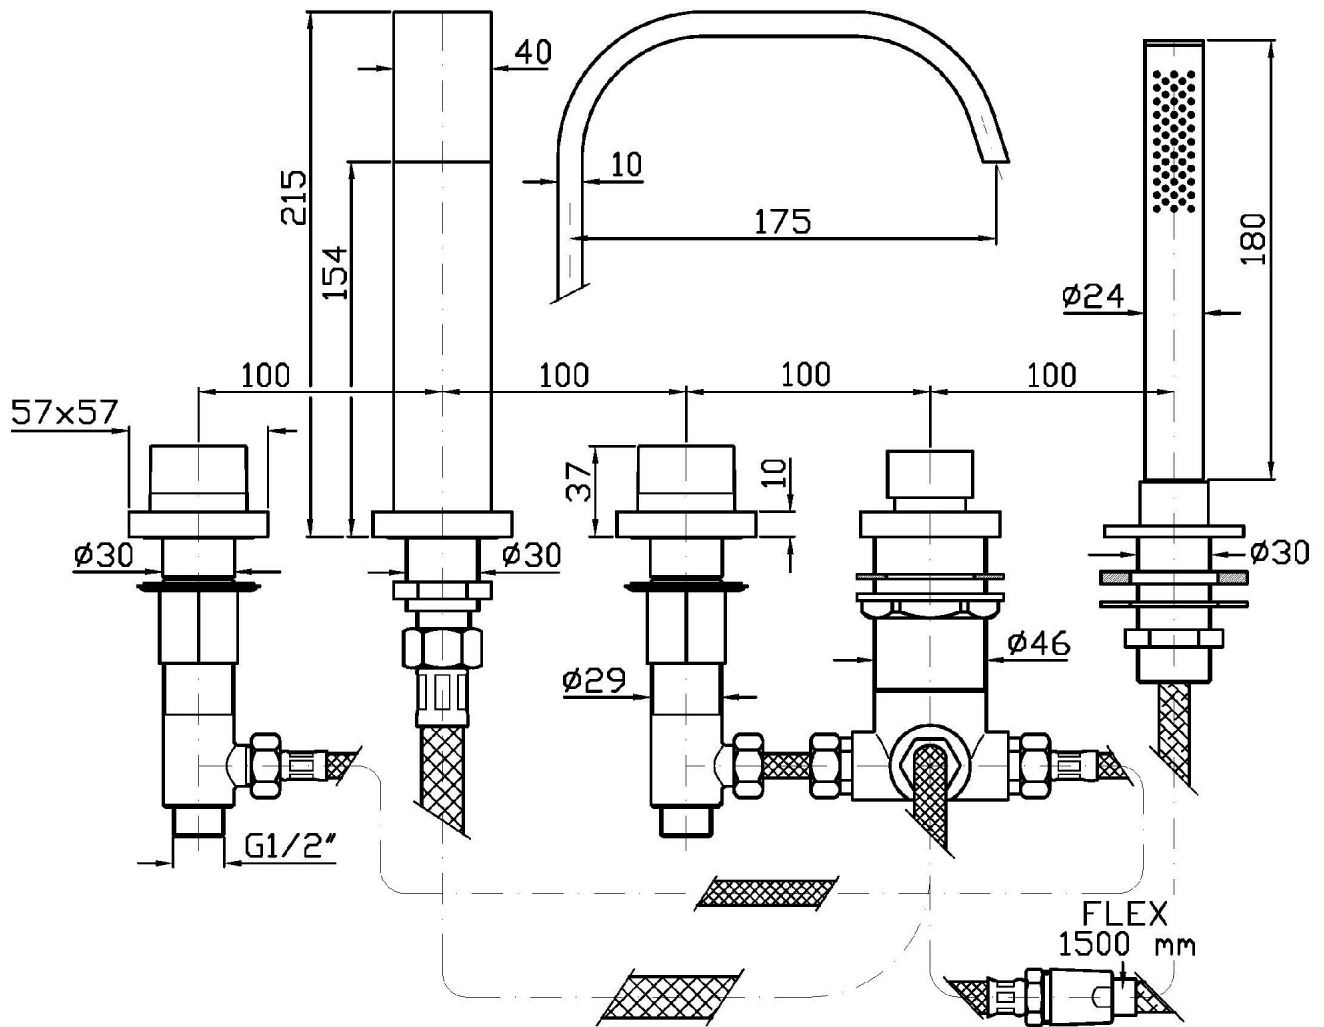

Marchio / Brand ZUCCHETTI

Classe / Class WW

AGUABLU

ZA5470

Batteria bordo-vasca a 5 fori. / 5 hole bath-mixer.

Batteria bordo-vasca a 5 fori, doccia estraibile in ottone tonda Z94177, flessibile da 1500 mm.

5 hole bath-mixer, pull out brass tubular handshower Z94177, 1500 mm flexible hose.

Finiture / Finishes

Cromo / Chrome

AGUABLU

ZA5470

Disegno Complessivo / Overall Drawing

AGUABLU

ZA5470

Esplosi / Exploded

AGUABLU

ZA5470 Portate / Flowrates (lt/min)

PRESSIONE PRESSURE	1 BAR	2 BAR	3 BAR	4 BAR	5 BAR
P1 BOCCA VASCA WALL SPOUT	12,2	17,6	21,9	25,4	28,6
P2 DOCCETTA HANDSHOWER	6,3	9,1	11	12,7	24
P3					
P4					
P5					

AGUABLU

ZA5470 Pesì e Misure / Weights and Sizes

Peso (Kg) Weight (lb)	6,15 (Kg)	13,56 (lb)
Volume test (dc3) - (in3)	15,98 (dc3)	975,16 (in3)
h (mm) - (in)	90,00 (mm)	3,54 (in)
L1 (mm) - (in)	335,00 (mm)	13,19 (in)
L2 (mm) - (in)	530,00 (mm)	20,87 (in)