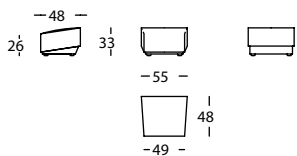

273.151.T

SOUL PUF ZOCALO TAPIZADO
SOUL POUF UPHOLSTERED BASE
SOUL POUF SOCLE TAPISEE

0,12 m³ / 1 Pack. / 10,0 kg