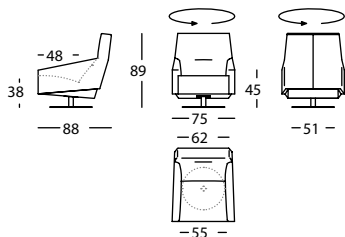

SOUL by Rafa García, 2011

**273.61.T**

SOUL SILLON PATA MADERA ZOCALO TAPIZADO  
SOUL ARMCHAIR WOODEN FEET UPHOL. BASE  
SOUL FAUTEUIL PIED BOIS SOCLE TAPISEE

0,65 m<sup>3</sup> / 1 Pack. / 22,0 kg

**273.65.T**