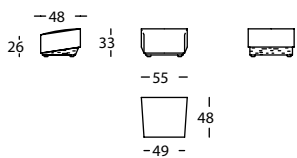

273.151.Z

SOUL PUF ZOCALO MADERA
SOUL POUF WOODEN BASE
SOUL POUF SOCLE EN BOIS

0,12 m³ / 1 Pack. / 10,0 kg