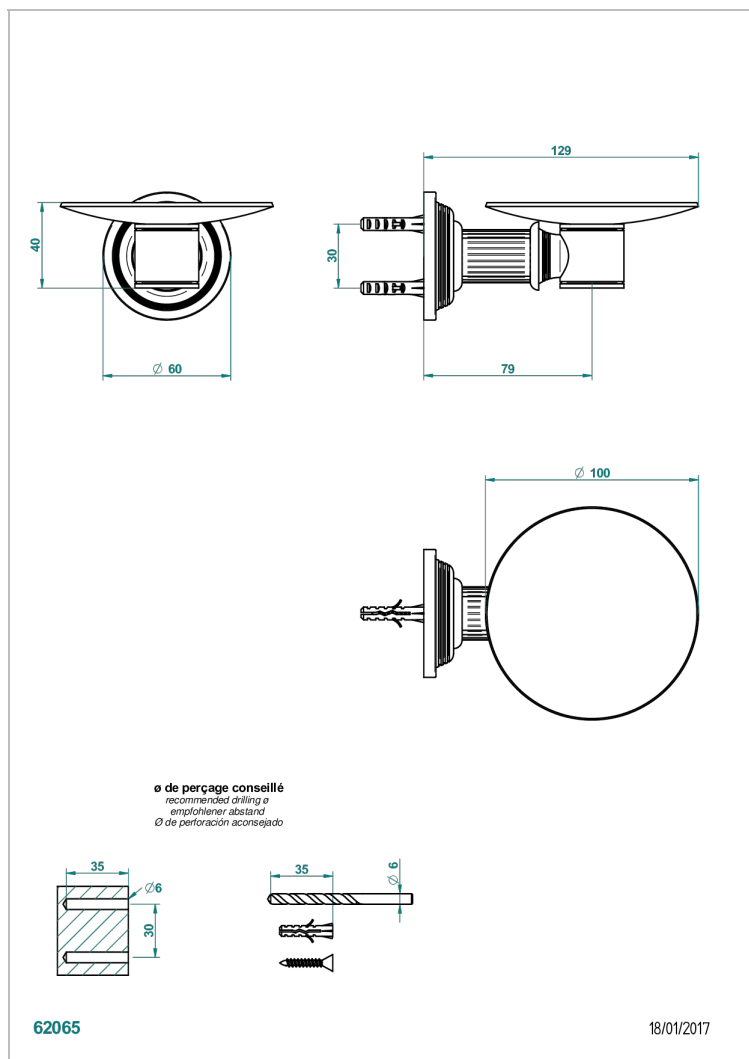

GRAND CENTRAL С РУЧКАМИ-РУКОЯТКАМИ С БЕЛЫМ ОНИКСОМ

THG[®]
PARIS

U9S-546

Мыльница настенная Ø 100 мм

ХАРАКТЕРИСТИКИ

- Grand central с ручками-рукоятками с белым ониксом
- Мыльница настенная Ø 100 мм

ДОСТУПНЫЕ ВАРИАНТЫ ПОКРЫТИЙ