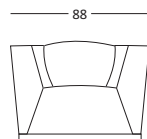

## HECTOR DIEGO

**NN801**  
BUTACA  
ARMCHAIR  
88 x 82 x 68 CM.

**NN802**  
DIVAN  
176 x 82 x 68 CM.

**NN803**  
DIVAN ALTO  
HIGH DIVAN  
176 x 82 x 135 CM.

**NN023**  
POUFF CHAISE LONGUE  
90 x 90 CM.

**NN009** - MOD. CON BRAZO DCH. / RIGHT ARM 122 CM.  
**NN011** - MOD. CON BRAZO DCH. / RIGHT ARM 162 CM.  
**NN013** - MOD. CON BRAZO DCH. / RIGHT ARM 182 CM.  
**NN015** - MOD. CON BRAZO DCH. / RIGHT ARM 202 CM.