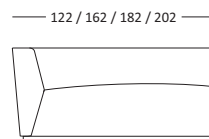

## HECTOR DIEGO

**NN801**  
BUTACA  
ARMCHAIR  
88 x 82 x 68 CM.

**NN802**  
DIVAN  
176 x 82 x 68 CM.

**NN803**  
DIVAN ALTO  
HIGH DIVAN  
176 x 82 x 135 CM.

**NN023**  
POUFF CHAISE LONGUE  
90 x 90 CM.

**NN021**  
POUFF  
60 x 60 CM.

**NN061**  
RESPALDO  
BACK CUSHION  
52 x 38 CM.

**NN060**  
RESPALDO  
BACK CUSHION  
60 x 52 CM.

**NN004**  
SOFA 3 PLAZAS  
3 SEATS  
206 CM.

**NN008** - MOD. CON BRAZO IZQ. / LEFT ARM 122 CM.  
**NN010** - MOD. CON BRAZO IZQ. / LEFT ARM 162 CM.  
**NN012** - MOD. CON BRAZO IZQ. / LEFT ARM 182 CM.  
**NN014** - MOD. CON BRAZO IZQ. / LEFT ARM 202 CM.

**NN009** - MOD. CON BRAZO DCH. / RIGHT ARM 122 CM.  
**NN011** - MOD. CON BRAZO DCH. / RIGHT ARM 162 CM.  
**NN013** - MOD. CON BRAZO DCH. / RIGHT ARM 182 CM.  
**NN015** - MOD. CON BRAZO DCH. / RIGHT ARM 202 CM.