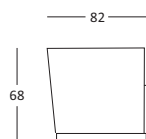

## HECTOR DIEGO

**NN801**  
BUTACA  
ARMCHAIR  
88 x 82 x 68 CM.

**NN802**  
DIVAN  
176 x 82 x 68 CM.

**NN803**  
DIVAN ALTO  
HIGH DIVAN  
176 x 82 x 135 CM.

**NN023**  
POUFF CHAISE LONGUE  
90 x 90 CM.