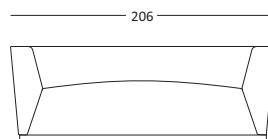

## HECTOR DIEGO

**NN801**  
BUTACA  
ARMCHAIR  
88 x 82 x 68 CM.

**NN802**  
DIVAN  
176 x 82 x 68 CM.

**NN803**  
DIVAN ALTO  
HIGH DIVAN  
176 x 82 x 135 CM.

**NN023**  
POUFF CHAISE LONGUE  
90 x 90 CM.

**NN021**  
POUFF  
60 x 60 CM.

**NN061**  
RESPALDO  
BACK CUSHION  
52 x 38 CM.

**NN060**  
RESPALDO  
BACK CUSHION  
60 x 52 CM.

**NN004**  
SOFA 3 PLAZAS  
3 SEATS  
206 CM.

**NN008** - MOD. CON BRAZO IZQ. / LEFT ARM 122 CM.  
**NN010** - MOD. CON BRAZO IZQ. / LEFT ARM 162 CM.  
**NN012** - MOD. CON BRAZO IZQ. / LEFT ARM 182 CM.  
**NN014** - MOD. CON BRAZO IZQ. / LEFT ARM 202 CM.

**NN009** - MOD. CON BRAZO DCH. / RIGHT ARM 122 CM.  
**NN011** - MOD. CON BRAZO DCH. / RIGHT ARM 162 CM.  
**NN013** - MOD. CON BRAZO DCH. / RIGHT ARM 182 CM.  
**NN015** - MOD. CON BRAZO DCH. / RIGHT ARM 202 CM.