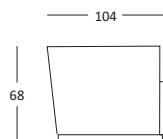

## HECTOR DIEGO

**NN801**  
BUTACA  
ARMCHAIR  
88 x 82 x 68 CM.

**NN802**  
DIVAN  
176 x 82 x 68 CM.

**NN803**  
DIVAN ALTO  
HIGH DIVAN  
176 x 82 x 135 CM.

**NN023**  
POUFF CHAISE LONGUE  
90 x 90 CM.

**NN021**  
POUFF  
60 x 60 CM.

**NN061**  
RESPALDO  
BACK CUSHION  
52 x 38 CM.

**NN060**  
RESPALDO  
BACK CUSHION  
60 x 52 CM.

**NN004**  
SOFA 3 PLAZAS  
3 SEATS  
206 CM.

**NN008** - MOD. CON BRAZO IZQ. / LEFT ARM 122 CM.  
**NN010** - MOD. CON BRAZO IZQ. / LEFT ARM 162 CM.  
**NN012** - MOD. CON BRAZO IZQ. / LEFT ARM 182 CM.  
**NN014** - MOD. CON BRAZO IZQ. / LEFT ARM 202 CM.

**NN009** - MOD. CON BRAZO DCH. / RIGHT ARM 122 CM.  
**NN011** - MOD. CON BRAZO DCH. / RIGHT ARM 162 CM.  
**NN013** - MOD. CON BRAZO DCH. / RIGHT ARM 182 CM.  
**NN015** - MOD. CON BRAZO DCH. / RIGHT ARM 202 CM.