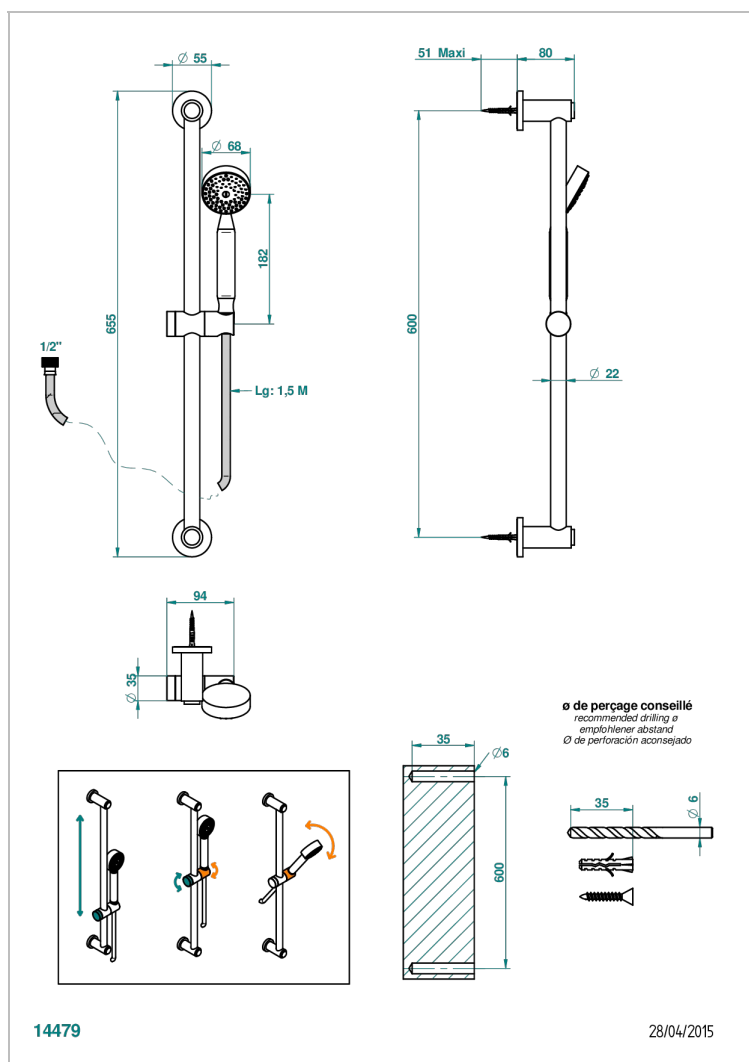

DIPLOMATE С ВИТЫМИ КОЛЬЦАМИ

U4C-58A

THG[®]
PARIS

Душ ручной стильный встраиваемый в стену, 60 см штанга, шланг и крючок и без вывода для душа

ХАРАКТЕРИСТИКИ

- Diplomate с витыми кольцами
- Душ ручной стильный встраиваемый в стену, 60 см штанга, шланг и крючок и без вывода для душа

ТЕХНИЧЕСКИЕ ХАРАКТЕРИСТИКИ

- Recommandé : 3 bars (max. 5 bars) - Advised : 43,5 psi (max. 72 psi)
- 9,5 l/min à 3 bars (2.5 gpm at 43.5 psi)

ДОСТУПНЫЕ ВАРИАНТЫ ПОКРЫТИЙ

Blush PVD - H62
Graphite PVD - H64
Matt Umber PVD - H67
Matt blush PVD - H60
Matt graphite PVD - H65
Umber PVD - H66

Аранья (чёрный никель) - D24
Бронза - D01
Золото - F01
Матовая красная старинная медь - H07
Матовое золото - F07
Матовое светлое золото - F31

Матовый никель - C01
Матовый хром - C02
Никель - B01
Покрытие PVD бронза - F33
Покрытие PVD золотистый цвет - H52
Покрытие PVD латунь - H49