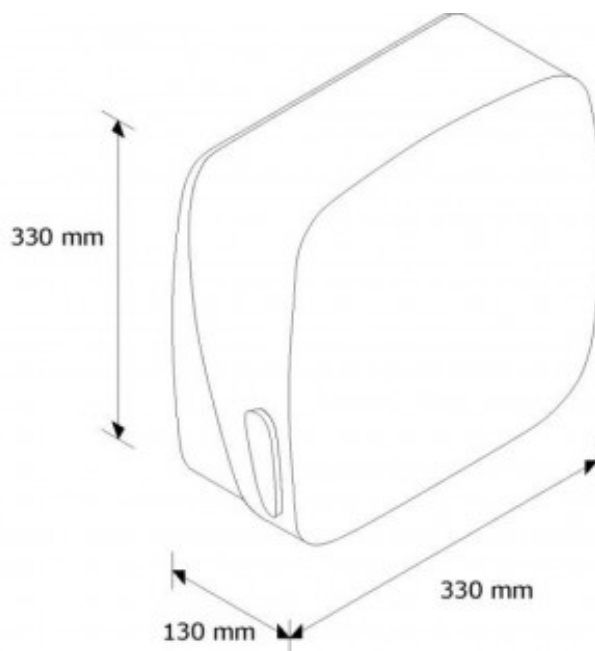

**ДЕРЖАТЕЛЬ ЛИСТОВЫХ
БУМАЖНЫХ ПОЛОТЕНЕЦ MERIDA
MERCURY MAXI ЧЕРНЫЙ**

Артикул: АМС101

ОПИСАНИЕ

ТЕХНИЧЕСКИЕ ПАРАМЕТРЫ