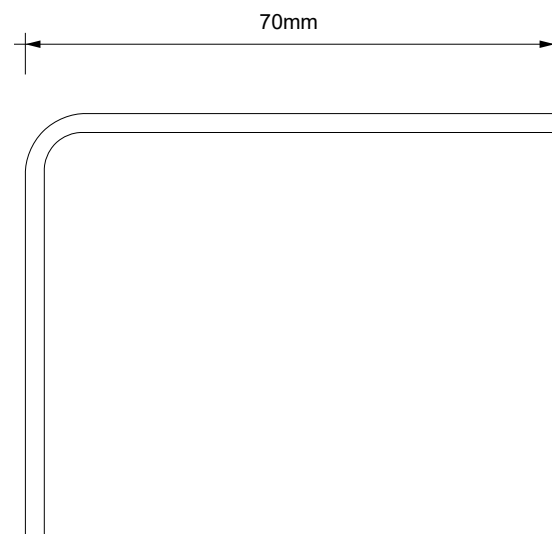

DECOR WALTHER®

Since 1973

HOLD

MASSZEICHNUNG
DIMENSIONAL DRAWING
DESSIN DIMENSIONNEL
DISEGNO DIMENSIONALE

22 August 2022 / FG
M 1:1

Alle Angaben ohne Gewähr.
Maß und Modelländerungen vorbehalten.
All information without engagement.
Measurement and changes conditionally.
Toutes les données sans garantie.
Les dimensions et les modèles peuvent
être modifiés sans préavis.
Tutti i dati senza garanzia. Le dimensioni
e i modelli sono soggetti a modifiche
senza preavviso.