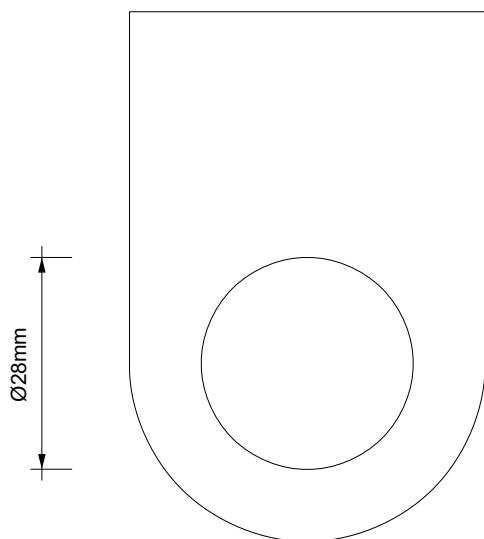

DECOR WALTHER®

Since 1973

HOLD

MASSZEICHNUNG
DIMENSIONAL DRAWING
DESSIN DIMENSIONNEL
DISEGNO DIMENSIONALE

22 August 2022 / FG
M 1:1

Alle Angaben ohne Gewähr.
Maß und Modelländerungen vorbehalten.
All information without engagement.
Measurement and changes conditionally.
Toutes les données sans garantie.
Les dimensions et les modèles peuvent
être modifiés sans préavis.
Tutti i dati senza garanzia. Le dimensioni
e i modelli sono soggetti a modifiche
senza preavviso.