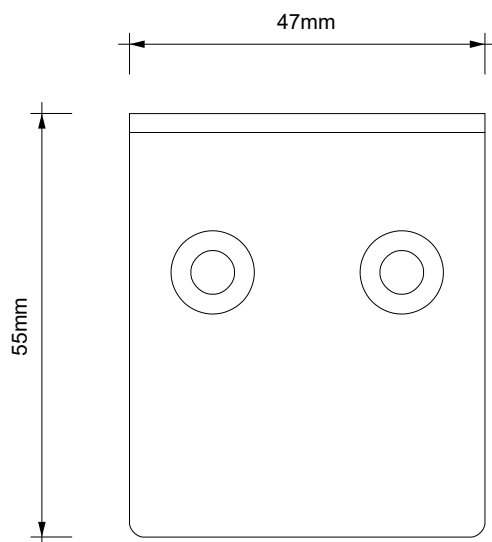

DECOR WALTHER®

Since 1973

HOLD

MASSZEICHNUNG
DIMENSIONAL DRAWING
DESSIN DIMENSIONNEL
DISEGNO DIMENSIONALE

22 August 2022 / FG
M 1:1

Alle Angaben ohne Gewähr.
Maß und Modelländerungen vorbehalten.
All information without engagement.
Measurement and changes conditionally.
Toutes les données sans garantie.
Les dimensions et les modèles peuvent
être modifiés sans préavis.
Tutti i dati senza garanzia. Le dimensioni
e i modelli sono soggetti a modifiche
senza preavviso.