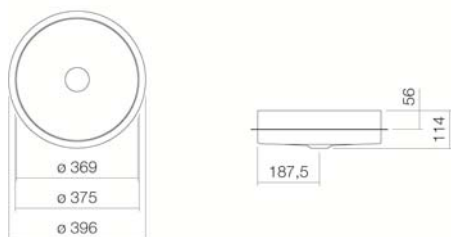

Blanco, superficie antibacteriana (XXXX XXX 401)

Variante especial

sin orificio para grifería, sin rebosadero

Medidas

Colores especiales y mate

Material

Ø 375 x 114 mm

Peso neto

Acero vitrificado

Montaje

5,3 kg

Accesorios

para el encastrado bajo encimera

Indicaciones acerca de la grifería

Sifón SI.2, Sifón SI.3

Con grifería de salida vertical (ángulo de impacto 90°) y aireador incorporado, el agua cae de forma óptima sobre orificio de desagüe.

Zona de impacto recomendada aprox. 100 – 145 mm desde el borde del lavabo.

Especificación de texto

Lavabo encastrado, circular, Ø 375 mm, altura 114 mm, de ellos 25 mm sobresalen por encima de la encimera, vitrificado en el interior y en el exterior, óptimo para el montaje en encimeras de 30 mm de grosor, sin orificio para grifería y rebosadero, incluye válvula de desagüe cromada sin cierre