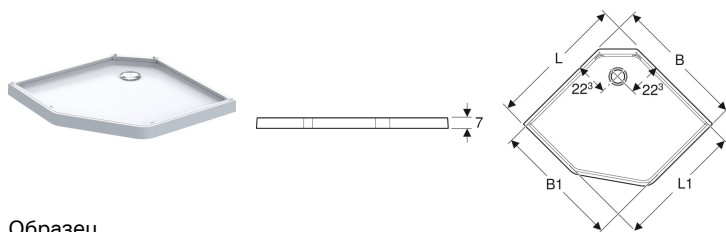

Пятиугольный душевой поддон Porsgrund Showerama 10-5

Образец

Цели применения

- Для монтажа с душевой кабиной Showerama 10-5

Характеристики

- Модульная конструкция

Объем поставки

- Душевые поддоны
- Сифон для душевых поддонов

Заказать дополнительно

- Передний элемент
- Задний элемент

- Пятиугольный
- Сливное отверстие \varnothing 90 мм
- Внутренняя высота 5 см

Технические характеристики

Материал | Структура натурального камня

- 5 ножек, регулируемых по высоте

- Душевые стойки

Арт. №	Цвет / поверхность	L	L1	B	B1	H
558.401.00.1	Белый / Глянцевый	90 см	85.5 см	90 см	85.5 см	7 см
558.402.00.1	Белый / Глянцевый	80 см	75.5 см	90 см	85.5 см	7 см
558.403.00.1	Белый / Глянцевый	90 см	85.5 см	80 см	75.5 см	7 см
558.404.00.1	Белый / Глянцевый	100 см	95.5 см	100 см	95.5 см	7 см