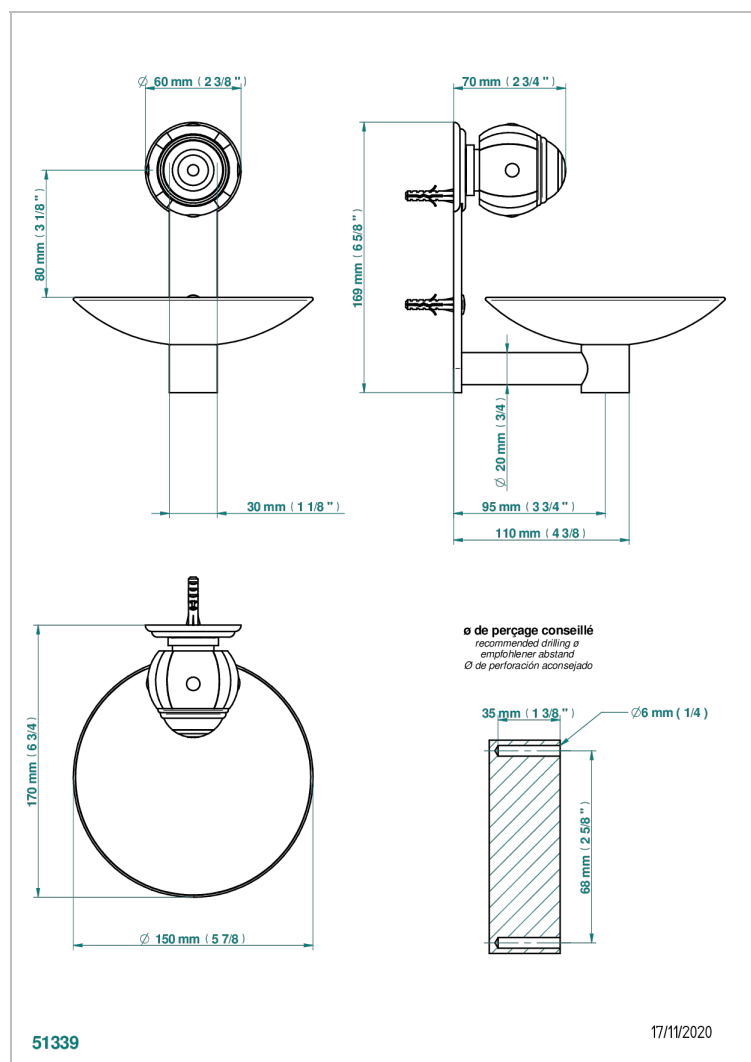

ITHAQUE С ЗОЛОТЫМ ДЕКОРОМ

A7A-546GM

Мыльница настенная, диаметр : 150 мм

THG
PARIS

ХАРАКТЕРИСТИКИ

- Ithaque с золотым декором
- Мыльница настенная, диаметр : 150 мм

ДОСТУПНЫЕ ВАРИАНТЫ ПОКРЫТИЙ

Blush PVD - H62
Graphite PVD - H64
Matt Umber PVD - H67
Matt blush PVD - H60
Matt graphite PVD - H65
Umber PVD - H66

Аранья (чёрный никель) - D24
Бронза - D01
Золото - F01
Матовая красная старинная медь - H07
Матовое золото - F07
Матовое светлое золото - F31

Матовый никель - C01
Матовый хром - C02
Никель - B01
Покрытие PVD бронза - F33
Покрытие PVD золотистый цвет - H52
Покрытие PVD латунь - H49