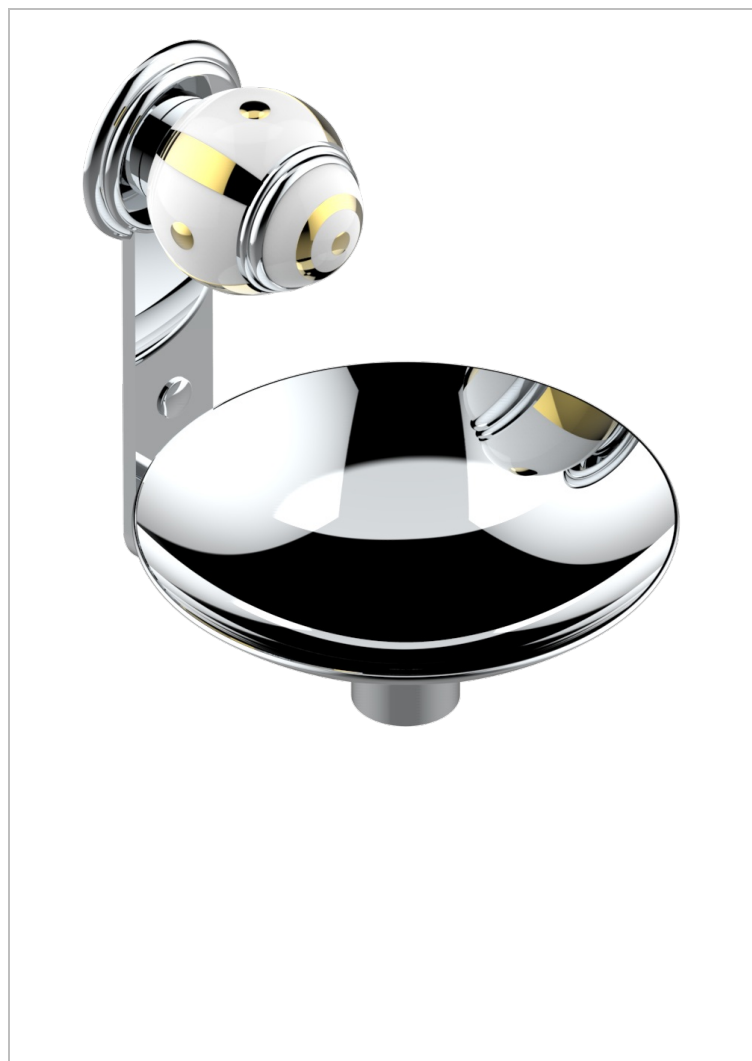

ITHAQUE С ЗОЛОТЫМ ДЕКОРОМ

A7A-546GM

Мыльница настенная, диаметр : 150 мм

THG
PARIS

ХАРАКТЕРИСТИКИ

- Ithaque с золотым декором
- Мыльница настенная, диаметр : 150 мм

ДОСТУПНЫЕ ВАРИАНТЫ ПОКРЫТИЙ

Blush PVD - H62
Graphite PVD - H64
Matt Umber PVD - H67
Matt blush PVD - H60
Matt graphite PVD - H65
Umber PVD - H66

Аранья (чёрный никель) - D24
Бронза - D01
Золото - F01
Матовая красная старинная медь - H07
Матовое золото - F07
Матовое светлое золото - F31

Матовый никель - C01
Матовый хром - C02
Никель - B01
Покрытие PVD бронза - F33
Покрытие PVD золотистый цвет - H52
Покрытие PVD латунь - H49

Покрытие PVD матовая бронза - F34
Покрытие PVD матовая латунь - H50
Покрытие PVD матовый золотистый - H53
Покрытие PVD матовый никель - H56
Покрытие PVD никель - H55
Розовое золото - F27

Сатинированное золото - F03
Сатинированный хром - C03
Светлое золото - F30
Серебро с родием - F18
Состаренный никель - H28
Старинное серебро - H03