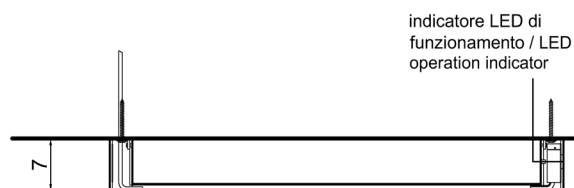

STECCA

Articolo: **STECCA60**

Materiale: Alluminio

Finitura: Bianco Opaco RAL 9010 / Colorato Goffrato

Q versione elettrica: 60 Watt

Peso lordo: kg 3,6 ca.

Peso netto: kg 2,6 ca.

Dimensione imballo: cm 124 x 140 x 662

Q electric version: 60 Watt

Gross weight: kg 3,6 ca.

Net weight: kg 2,6 ca.

Packing dimensions: cm 124 x 140 x 662

Description: Horizontal aluminum towel rail, electric version, with side switch TOUCH.

pavimento / floor

STECCA

Articolo: **STECCA90**

Materiale: Alluminio

Finitura: Bianco Opaco RAL 9010 / Colorato Goffrato

Q versione elettrica: 90 Watt

Peso lordo: kg 4,4 ca.

Peso netto: kg 3,4 ca.

Dimensione imballo: cm 124 x 140 x 962

Peso netto: kg 4,3 ca.

Dimensione imballo: cm 124 x 140 x 1262

Descrizione: Scaldasalviette orizzontale in alluminio versione elettrica, completo di interruttore laterale di accensione TOUCH.

Article: **STECCA120**