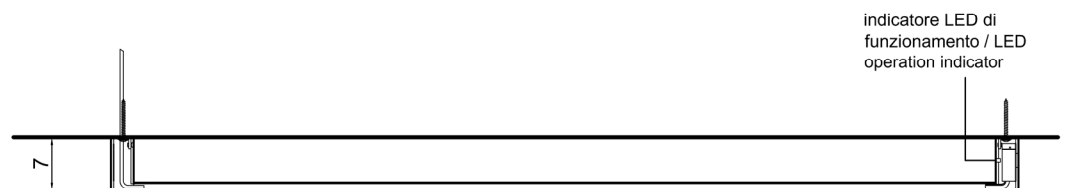

Peso netto: kg 4,3 ca.

Dimensione imballo: cm 124 x 140 x 1262

Descrizione: Scaldasalviette orizzontale in alluminio versione elettrica, completo di interruttore laterale di accensione TOUCH.

Article: **STECCA120**

Material: Aluminium

Finish: Matt White RAL 9010 / Embossed Colour

Q electric version: 120 Watt

Gross weight: kg 5,3 ca.

Net weight: kg 4,3 ca.

Packing dimensions: cm 124 x 140 x 1262

Description: Horizontal aluminum towel rail, electric version, with side switch TOUCH.

interruttore di accensione "TOUCH"/ "TOUCH" power switch

uscita cavo elettrico/Electrical cable exit

pavimento / floor

Lunghezza cavo elettrico L 230 cm.
Electrical cable length 230 cm.

MANUTENZIONE DELLE SUPERFICI IN ACCIAIO INOX