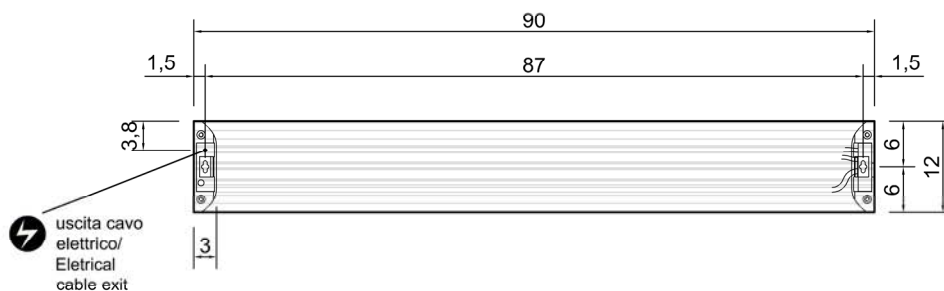

STECCA

Articolo: **STECCA90**

Materiale: Alluminio

Finitura: Bianco Opaco RAL 9010 / Colorato Goffrato

Q versione elettrica: 90 Watt

Peso lordo: kg 4,4 ca.

Peso netto: kg 3,4 ca.

Dimensione imballo: cm 124 x 140 x 962

Descrizione: Scaldasalviette orizzontale in alluminio versione elettrica, completo di interruttore laterale di accensione TOUCH.

Article: **STECCA90**

Material: Aluminium

Finish: Matt White RAL 9010 / Embossed Colour

Q electric version: 90 Watt

Gross weight: kg 4,4 ca.

Net weight: kg 3,4 ca.

Packing dimensions: cm 124 x 140 x 962

Description: Horizontal aluminum towel rail, electric version, with side switch TOUCH.

pavimento / floor