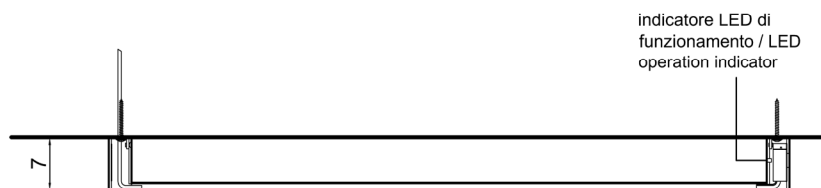

STECCA

Articolo: **STECCA90**

Materiale: Alluminio

Finitura: Bianco Opaco RAL 9010 / Colorato Goffrato

Q versione elettrica: 90 Watt

Peso lordo: kg 4,4 ca.

Peso netto: kg 3,4 ca.

Dimensione imballo: cm 124 x 140 x 962

Q electric version: 90 Watt

Gross weight: kg 4,4 ca.

Net weight: kg 3,4 ca.

Packing dimensions: cm 124 x 140 x 962

Description: Horizontal aluminum towel rail, electric version, with side switch TOUCH.

pavimento / floor

Lunghezza cavo elettrico L 230 cm.
Electrical cable length 230 cm.

STECCA

Articolo: **STECCA120**

Materiale: Alluminio

Finitura: Bianco Opaco RAL 9010 / Colorato Goffrato

Q versione elettrica: 120 Watt

Peso lordo: kg 5,3 ca.

Peso netto: kg 4,3 ca.

Dimensione imballo: cm 124 x 140 x 1262

Descrizione: Scaldasalviette orizzontale in alluminio versione elettrica, completo di interruttore laterale di accensione TOUCH.

Article: **STECCA120**