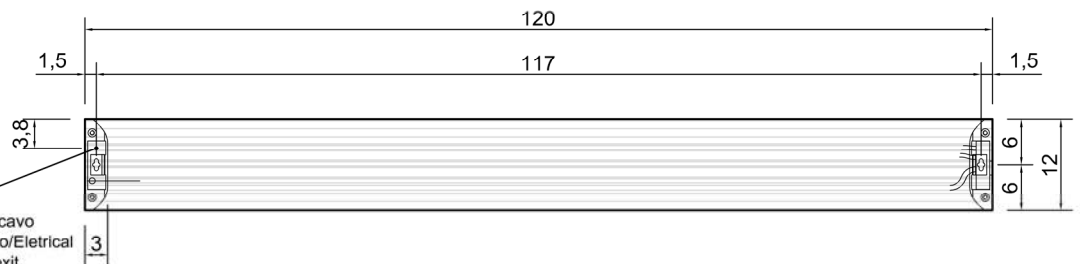

Peso netto: kg 4,3 ca.

Dimensione imballo: cm 124 x 140 x 1262

Descrizione: Scaldasalviette orizzontale in alluminio versione elettrica, completo di interruttore laterale di accensione TOUCH.

Article: **STECCA120**

Material: Aluminium

Finish: Matt White RAL 9010 / Embossed Colour

Q electric version: 120 Watt

Gross weight: kg 5,3 ca.

Net weight: kg 4,3 ca.

Packing dimensions: cm 124 x 140 x 1262

Description: Horizontal aluminum towel rail, electric version, with side switch TOUCH.

interruttore di accensione "TOUCH"/ "TOUCH" power switch

uscita cavo elettrico/Electrical cable exit

pavimento / floor

Lunghezza cavo elettrico L 230 cm.
Electrical cable length 230 cm.

MANUTENZIONE DELLE SUPERFICI IN ACCIAIO INOX