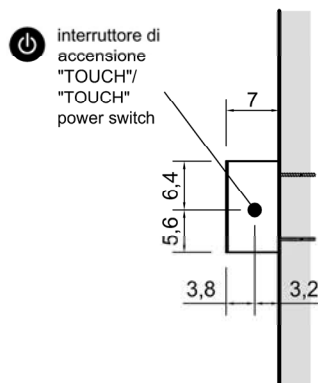

STECCA

Articolo: **STECCA90**

Materiale: Alluminio

Finitura: Bianco Opaco RAL 9010 / Colorato Goffrato

Q versione elettrica: 90 Watt

Peso lordo: kg 4,4 ca.

Peso netto: kg 3,4 ca.

Dimensione imballo: cm 124 x 140 x 962

Descrizione: Scaldasalviette orizzontale in alluminio versione elettrica, completo di interruttore laterale di accensione TOUCH.

Article: **STECCA90**

Material: Aluminium

Finish: Matt White RAL 9010 / Embossed Colour

Q electric version: 90 Watt

Gross weight: kg 4,4 ca.

Net weight: kg 3,4 ca.

Packing dimensions: cm 124 x 140 x 962

Description: Horizontal aluminum towel rail, electric version, with side switch TOUCH.

pavimento / floor