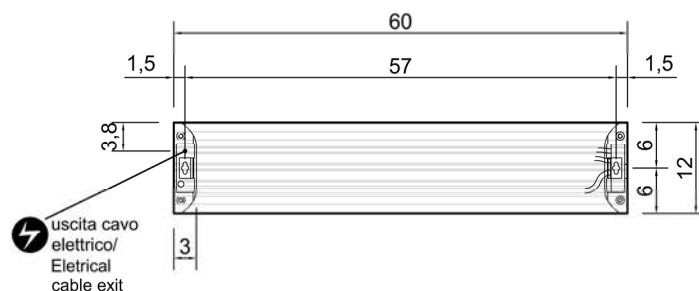

STECCA

Articolo: **STECCA60**

Materiale: Alluminio

Finitura: Bianco Opaco RAL 9010 / Colorato Goffrato

Q versione elettrica: 60 Watt

Peso lordo: kg 3,6 ca.

Peso netto: kg 2,6 ca.

Dimensione imballo: cm 124 x 140 x 662

Descrizione: Scaldasalviette orizzontale in alluminio versione elettrica, completo di interruttore laterale di accensione TOUCH.

Article: **STECCA60**

Material: Aluminium

Finish: Matt White RAL 9010 / Embossed Colour

Q electric version: 60 Watt

Gross weight: kg 3,6 ca.

Net weight: kg 2,6 ca.

Packing dimensions: cm 124 x 140 x 662

Description: Horizontal aluminum towel rail, electric version, with side switch TOUCH.