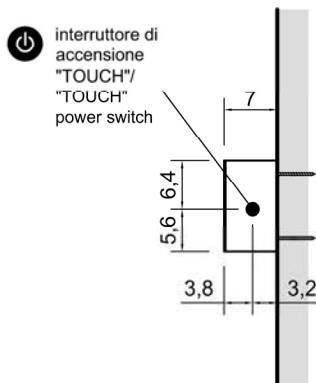

STECCA

Articolo: **STECCA60**

Materiale: Alluminio

Finitura: Bianco Opaco RAL 9010 / Colorato Goffrato

Q versione elettrica: 60 Watt

Peso lordo: kg 3,6 ca.

Peso netto: kg 2,6 ca.

Dimensione imballo: cm 124 x 140 x 662

Descrizione: Scaldasalviette orizzontale in alluminio versione elettrica, completo di interruttore laterale di accensione TOUCH.

Article: **STECCA60**

Material: Aluminium

Finish: Matt White RAL 9010 / Embossed Colour

Q electric version: 60 Watt

Gross weight: kg 3,6 ca.

Net weight: kg 2,6 ca.

Packing dimensions: cm 124 x 140 x 662

Description: Horizontal aluminum towel rail, electric version, with side switch TOUCH.