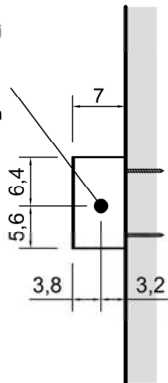

Peso netto: kg 4,3 ca.

Dimensione imballo: cm 124 x 140 x 1262

Descrizione: Scaldasalviette orizzontale in alluminio versione elettrica, completo di interruttore laterale di accensione TOUCH.

Article: **STECCA120**

Material: Aluminium

Finish: Matt White RAL 9010 / Embossed Colour

Q electric version: 120 Watt

Gross weight: kg 5,3 ca.

Net weight: kg 4,3 ca.

Packing dimensions: cm 124 x 140 x 1262

Description: Horizontal aluminum towel rail, electric version, with side switch TOUCH.

interruttore di accensione "TOUCH"/ "TOUCH" power switch

uscita cavo elettrico/Electrical cable exit

pavimento / floor

Lunghezza cavo elettrico L 230 cm.
Electrical cable length 230 cm.

MANUTENZIONE DELLE SUPERFICI IN ACCIAIO INOX