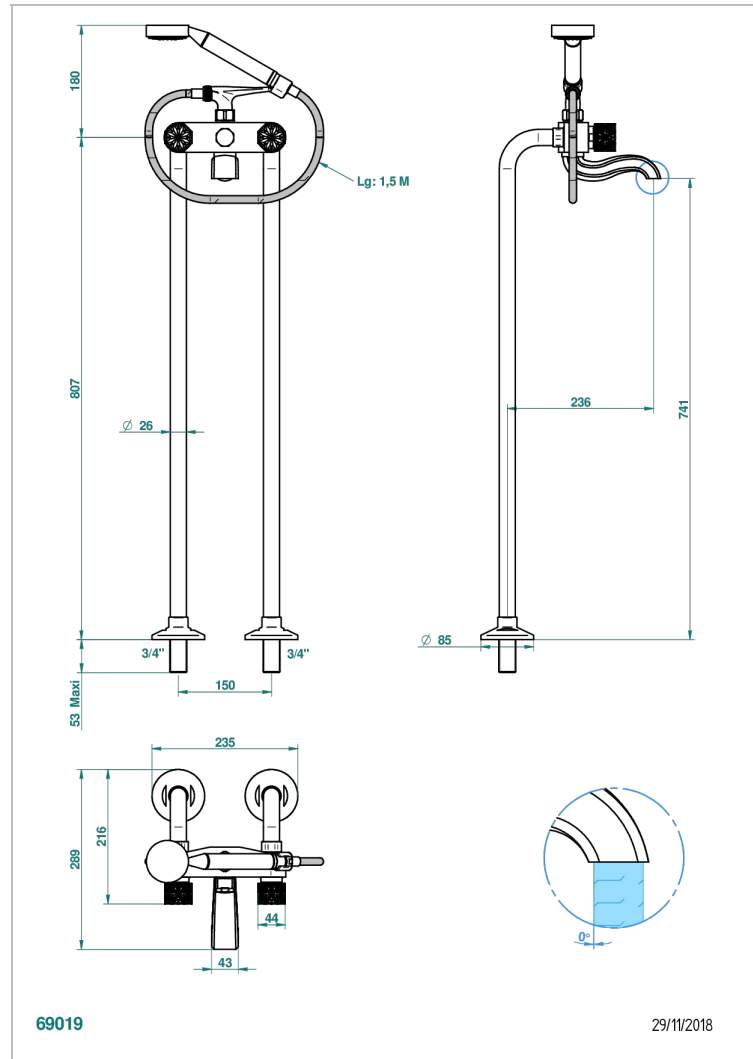

NIHAL PORCELAINE NOIRE

U2P-13CS

Tub filler with floor riser

THG[®]
PARIS

ХАРАКТЕРИСТИКИ

- Nihal porcelaine noire
- Tub filler with floor riser

СВЯЗАННЫЕ ТОВАРНЫЕ ПОЗИЦИИ

- Ref. G00-13800A Монтажная пластина с подводками для напольных вертикальных стоек