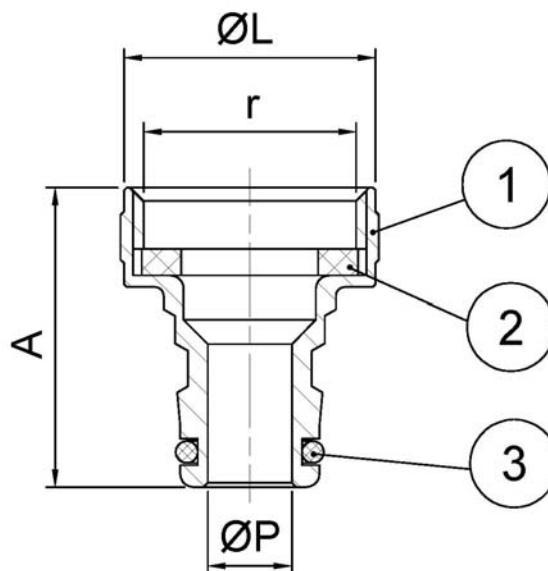

Art.: 3211

Racor Rapid-Ge / Rapid-Ge fitting

Características	Features
1. Racor adaptable a los grifos Genebre para manguera (3059 04, 3059 05, 3059 06, 3059R 05, 3066B 04, 3066B 05).	1. Fitting adaptable to Genebre hose taps (3059 04, 3059 05, 3059 06, 3059R 05, 3066B 04, 3066B 05).
2. Salida adaptable al enchufe 3215.	2. Outlet water adaptable to plug 3215.
3. Construcción en latón s/ UNE-EN 12165.	3. Brass construction acc/ UNE-EN 12165.
4. Acabado cromo brillante.	4. Finishing chrome plated.

Nº	Denominación /Name	Material	Acabado / Finishing
1	Cuerpo conexión / Body connection	Latón / Brass	Cromado / Chrome plated
2	Junta plana / O-ring	NBR	-
3	Junta tórica / O-ring	NBR	-

Referencia	Medida / Size Ør	Dimensiones / Dimensions (mm)			Peso / Weight (Kg)
		ØP	A	ØL	
3211 05	3/4"	9,5	34	28,5	0,035
3211 06	1"	9,5	34	35,7	0,048