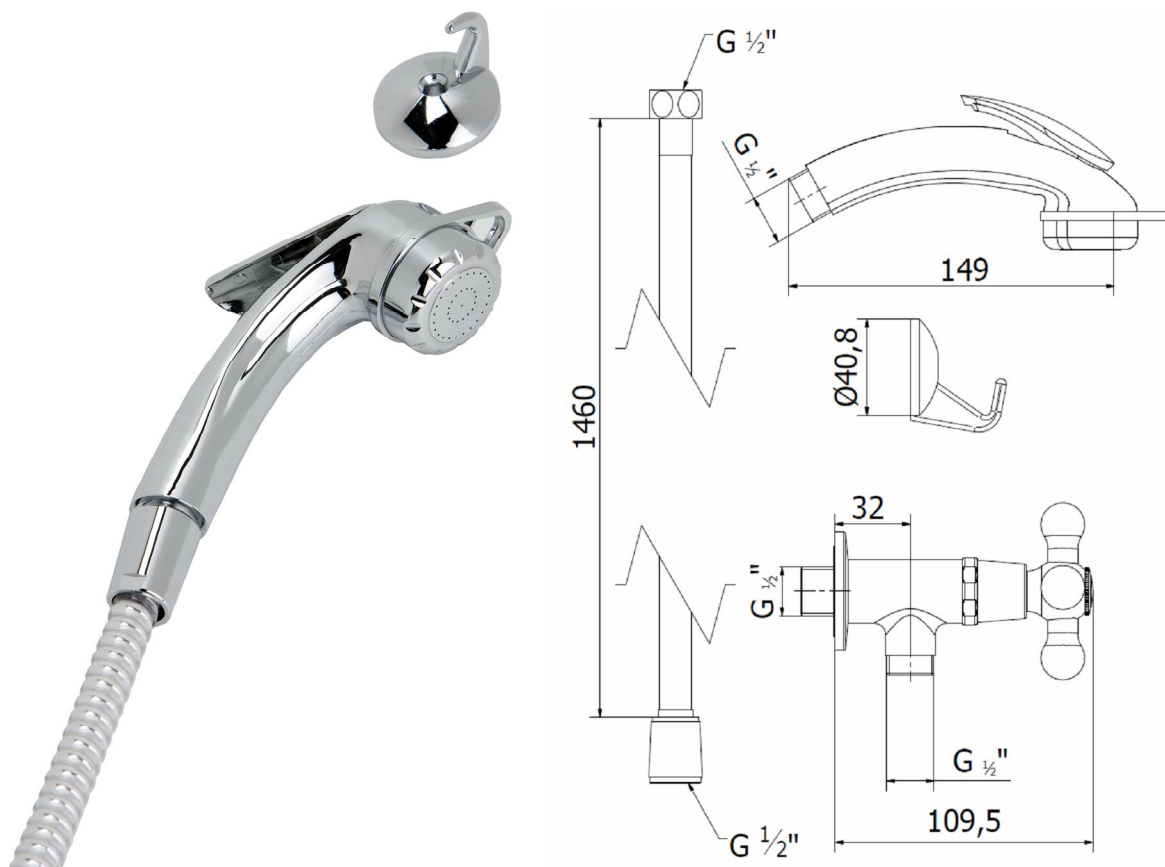

68001 09 45 66 GRIFO DE BIDÉ C/ TELEDUCHA NEW REGENT CROMO **68001 09 45 66 CHROME PLATED NEW REGENT BIDET TAP W/SHOWER**

Características

- 1) Cuerpo y volante realizado en latón según UNE-EN 1982.
- 2) Ducha realizada en ABS
- 3) Cromado según EN 248.
- 4) Montura cerámica rosca G 1/2".
- 5) Suministrado con flexo de PVC y gancho de sujeción.
- 6) Caudal mínimo: 6 l/min (3 bar).
- 7) Temperatura máxima uso: 85 °C.
- 8) Temp. máxi. recomendada: 65 °C.
- 9) Presión máxima uso: 10 bar.
- 10) Presión mínima uso: 0,5 bar.
- 11) Presión recomendada: 1-5 bar.

Features

- 1) Body and handle made in brass according to UNE-EN 1982.
- 2) Shower made in ABS.
- 3) Chrome plated according to EN 248.
- 4) G 1/2" threaded ceramic mount.
- 5) Fitted with PVC flexible hose and holding hook.
- 6) Minimum flow rate: 6 l/min (3 bar).
- 7) Maximum use temperature: 85 °C.
- 8) Max. recommended temp.: 65 °C.
- 9) Maximum use pressure: 10 bar.
- 10) Minimum use pressure: 0,5 bar.
- 11) Recommended pressure: 1-5 bar.