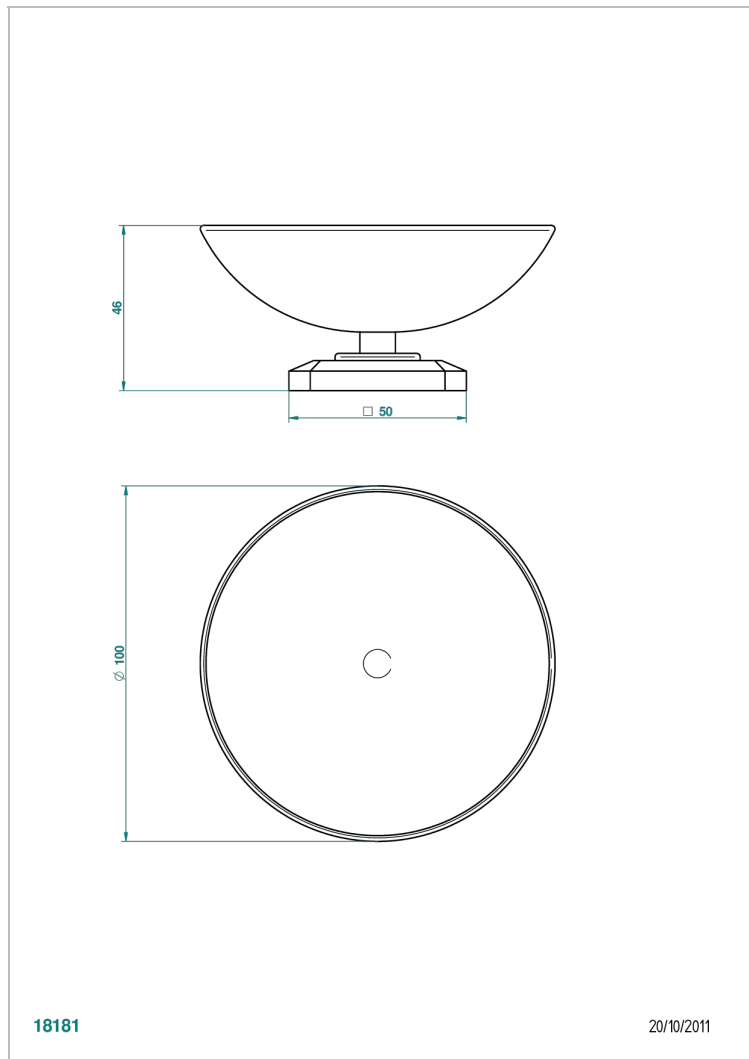

МЕТРОПОЛИС С РУКОЯТКАМИ С ЧЕРНЫМ ХРУСТАЛЕМ

THG[®]
PARIS

A2M-544

Мыльница на подставке, диаметр : 100 мм

18181

20/10/2011

ХАРАКТЕРИСТИКИ

- Metropolis с ручьятками с чёрным хрусталём
- Мыльница на подставке, диаметр : 100 мм