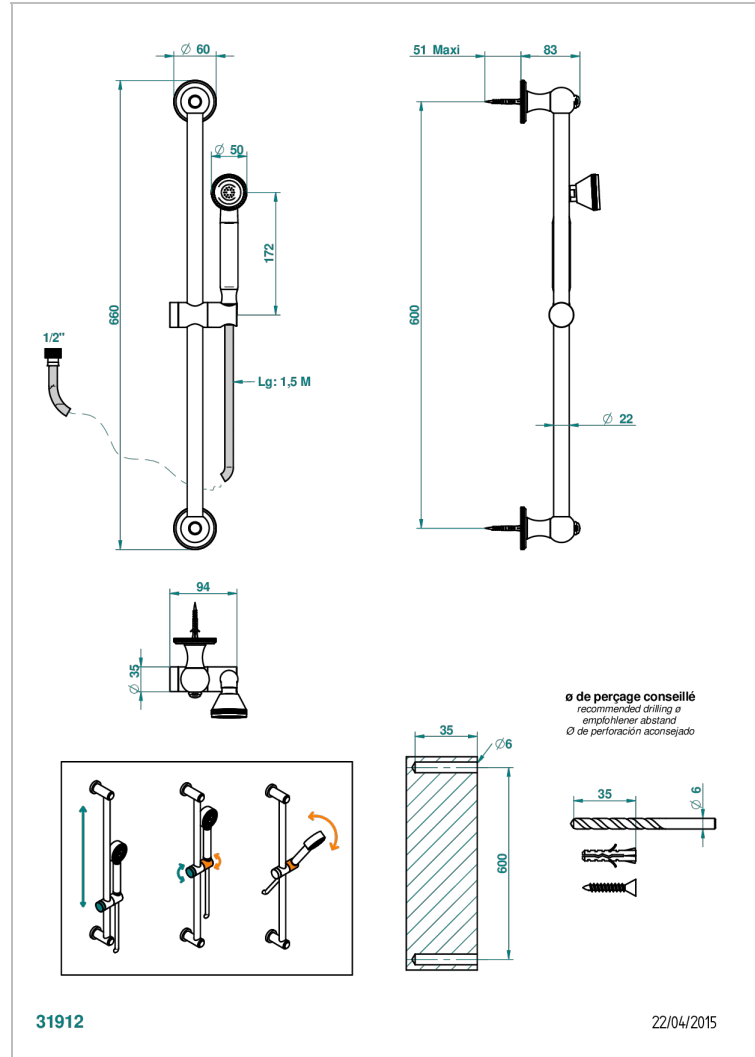

Душ ручной стильный встраиваемый в стену, 60 см штанга, шланг и крючок и без вывода для душа

### ХАРАКТЕРИСТИКИ

- Tradition
- Душ ручной стильный встраиваемый в стену, 60 см штанга, шланг и крючок и без вывода для душа

### ТЕХНИЧЕСКИЕ ХАРАКТЕРИСТИКИ

- Recommandé : 3 bars (max. 5 bars) - Advised : 43,5 psi (max. 72 psi)
- 9,5 l/min à 3 bars (2.5 gpm at 43.5 psi)