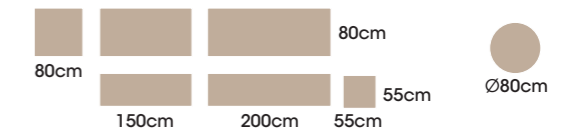

POUFF · POUF · POUF