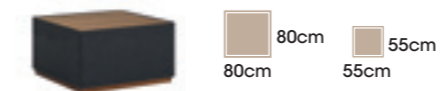

TABLE · MESA · POUF