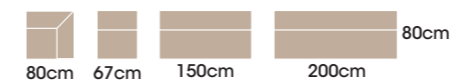

Le socle de la collection PAU existe en bois ou en Inox.

Продажа дизайнерской мебели,
света и аксессуаров
по всей России

8 (800) 500-70-36
hello@barcelonadesign.ru
www.barcelonadesign.ru

SOFA · SOFÁ · CANAPÉ