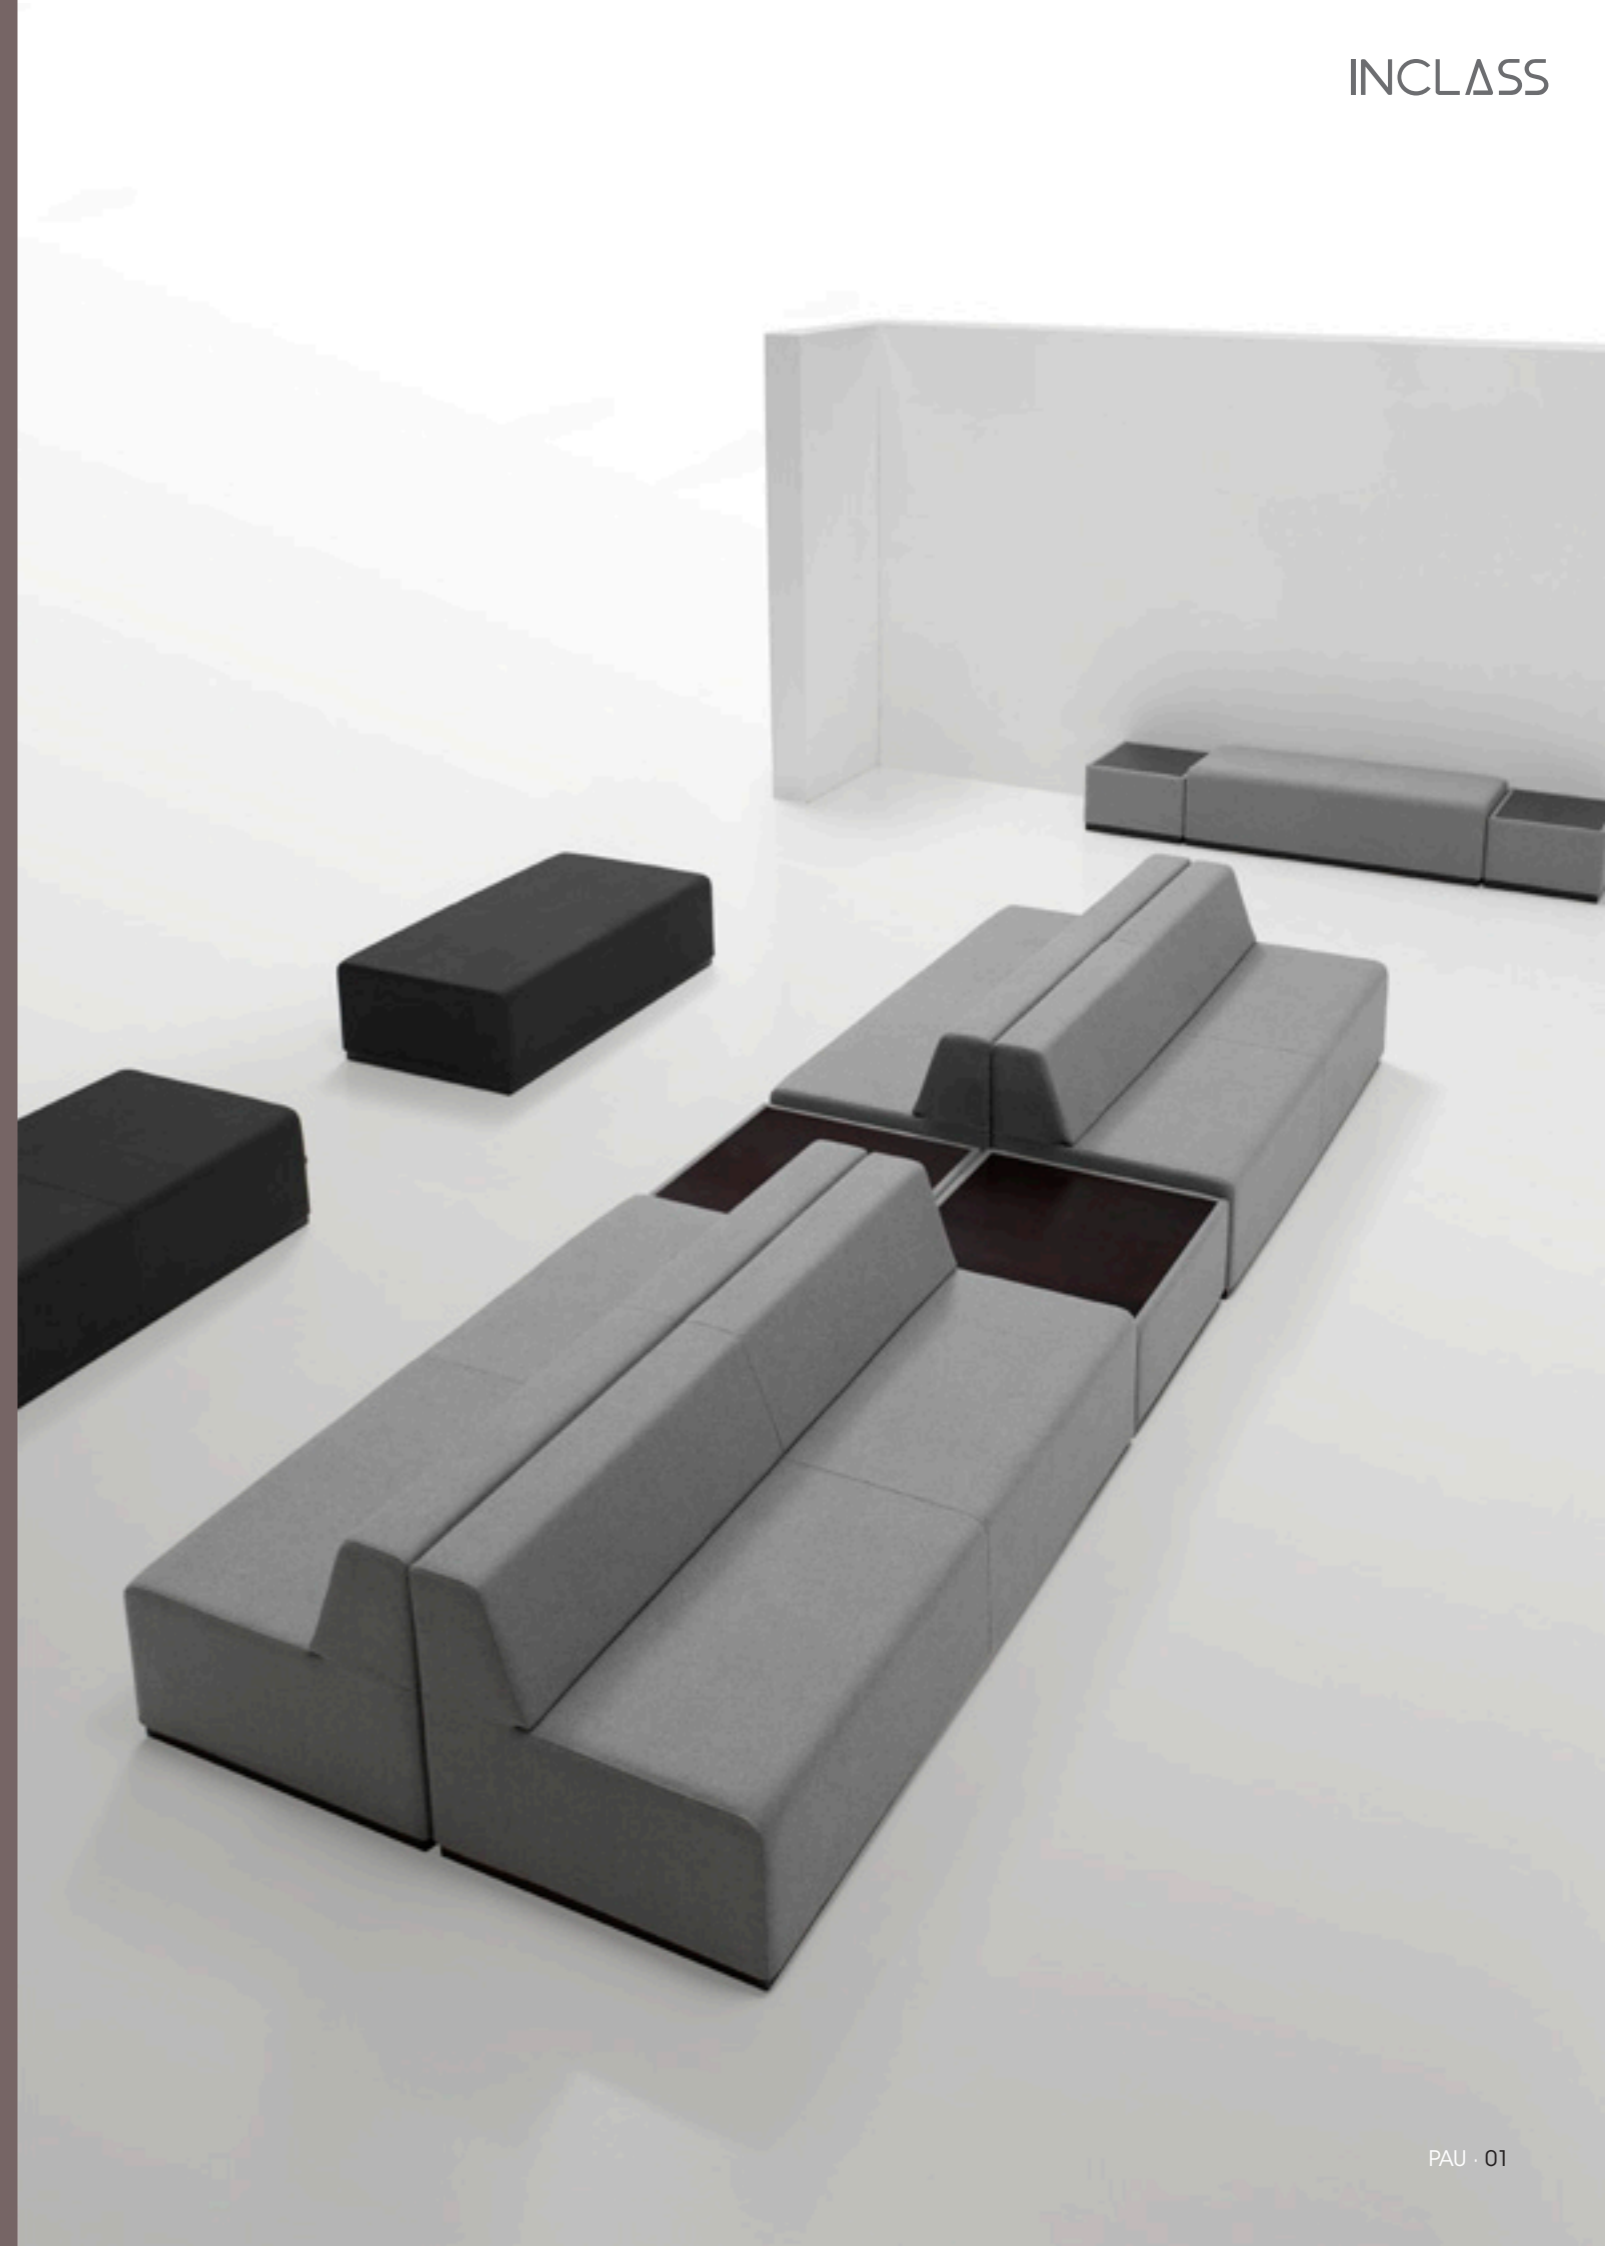

PAU

Studio Inclass

INCLASS

Продажа дизайнерской мебели,
света и аксессуаров
по всей России

8 (800) 500-70-36
hello@barcelonadesign.ru
www.barcelonadesign.ru

PAU is an innovative proposal of upholstered elements that can be combined to suit the dimensions and shapes of any space. The collection consists of sofas which are manufactured with or without backrests of different sizes that can be combined with wooden or upholstered arms. This variety of elements allows a greater formal flexibility which gives solution to all kinds of projects. Aesthetically, PAU is a collection of pure and essential lines which becomes gentle, warm and elegant with the combination of fabrics and wooden elements.

PAU es una innovadora propuesta de elementos tapizados que pueden ser combinados para adaptarse a las dimensiones y formas de cada espacio. La colección se basa en sofás de diferentes tamaños fabricados con o sin respaldos y que pueden ir acompañados con brazos de madera o tapizados. Esta variedad de elementos permite una amplia flexibilidad para dar solución a todo tipo de proyectos. Estéticamente PAU es una colección de líneas esenciales y puras que se convierte en cálida y elegante gracias a la combinación de tejidos y elementos en madera.

PAU est une proposition innovante d'éléments tapissés qui peuvent être combinés en fonction des dimensions et des formes de n'importe quel espace. La collection se compose de canapés de différentes tailles fabriqués avec ou sans dossiers qui peuvent être combinés avec des accoudoirs en bois ou tapissés. Cette variété d'éléments permet une plus grande souplesse formelle qui apporte une solution à tous projets. Esthétiquement, PAU est une collection de lignes pures et essentielles qui deviennent légères, chaleureuses et élégantes avec la combinaison de tissus et d'éléments en bois.