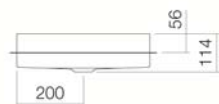

Modello standard
Varianti

Dimensione
Materiale

Peso netto

Montaggio

Accessori

Indicazioni per la rubinetteria

Rubinetteria con erogazione perpendicolare alla bocca (angolo di direzione 90°) e con l'areatore anticalcare inserito garantisce una caduta ottimale dell'acqua nel bacino del lavabo.

EB.KE400

2025503000

Bianco

Bianco, idrorepellente (XXXX XXX 400)

Bianco, superficie antibatterica (XXXX XXX 401)

senza foro per il rubinetto, senza troppo pieno

colori speciali e opachi

ø 400 x 114 mm

Acciaio vetrificato

5,9 kg

per l'incasso dal basso

Sifone SI.2, Sifone SI.3

Punto di caduta ottimale ca. 105 – 150 mm dal bordo del lavabo.

Specifiche Testo

Lavabo da incasso, circolare, ø 400 mm, altezza 104 mm, di cui 25 mm di sporgenza al di sopra del piano, vetrificato internamente ed esternamente, ottimizzato per il montaggio in piani dello spessore di 30 mm, senza foro per il rubinetto e troppo pieno, compresi piletta di scarico con calotta cromata