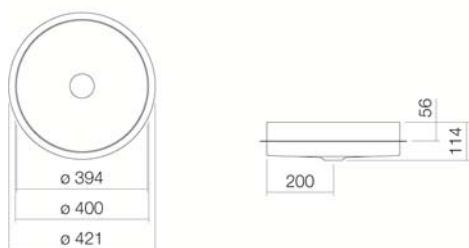

A³form

Technische overzicht

Inbouwwaskommen

EB.KE400

Artikelnummer: 2025503000

Design partner: sieger design

Kenmerken

Artikelomschrijving
Artikelnummer
Standaard kleur
Speciale oppervlak

Uitvoering
Uitvoeringsvarianten
Afmetingen
Materiaal
Nettogewicht
Montage
Accessoires
Kranen verwijzing

Alleen kranen met een rechte uitloop (incl. perlator/straal-breker) naar beneden geven een optimale waterstraalopvang (raakhoek: 90°).

EB.KE400
2025503000
Wit
Wit, oppervlakte clean (XXXX XXX 400)
Wit, anti-bacterieel (XXXX XXX 401)
zonder kraangat, zonder overloop
Speciale- of matkleur
ø 400 x 114 mm
Geglazuurd staal
5,9 kg
voor inbouw van boven
Sifon SI.2, Sifon SI.3
Optimaal neervalpunt ca.105 – 150 mm vanaf de achterkant van de waskom.

Specificatie

Inbouwwaskom, rond, ø 400 mm, hoogte 114 mm, daarvan 25 mm boven de blad uitstekend, van binnen en buiten geglazuurd, wit, geoptimaliseerd voor inbouw in 30 mm dikke bladen, zonder kraangat en overloop, inclusief schachtventiel met verchromde afdekkap