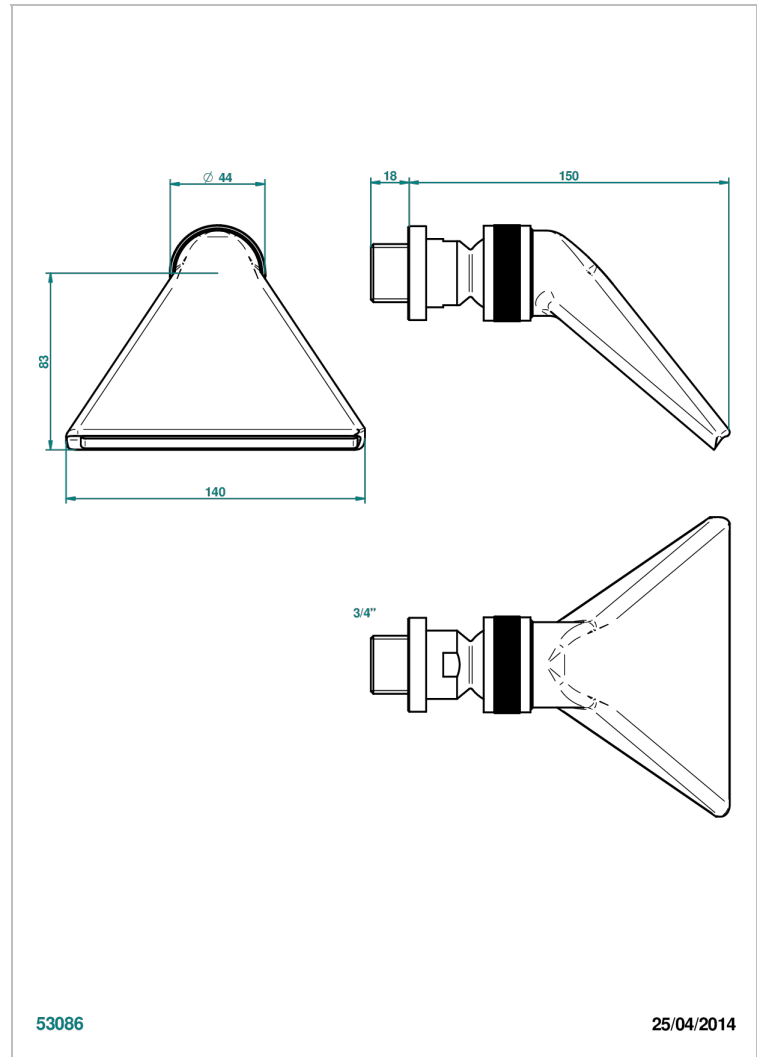

METAMORPHOSE

G6A-3640

Лейка душевая Спорт 3/4"

THG[®]
PARIS

53086

25/04/2014

ХАРАКТЕРИСТИКИ

- Metamorphose
- Лейка душевая Спорт 3/4"